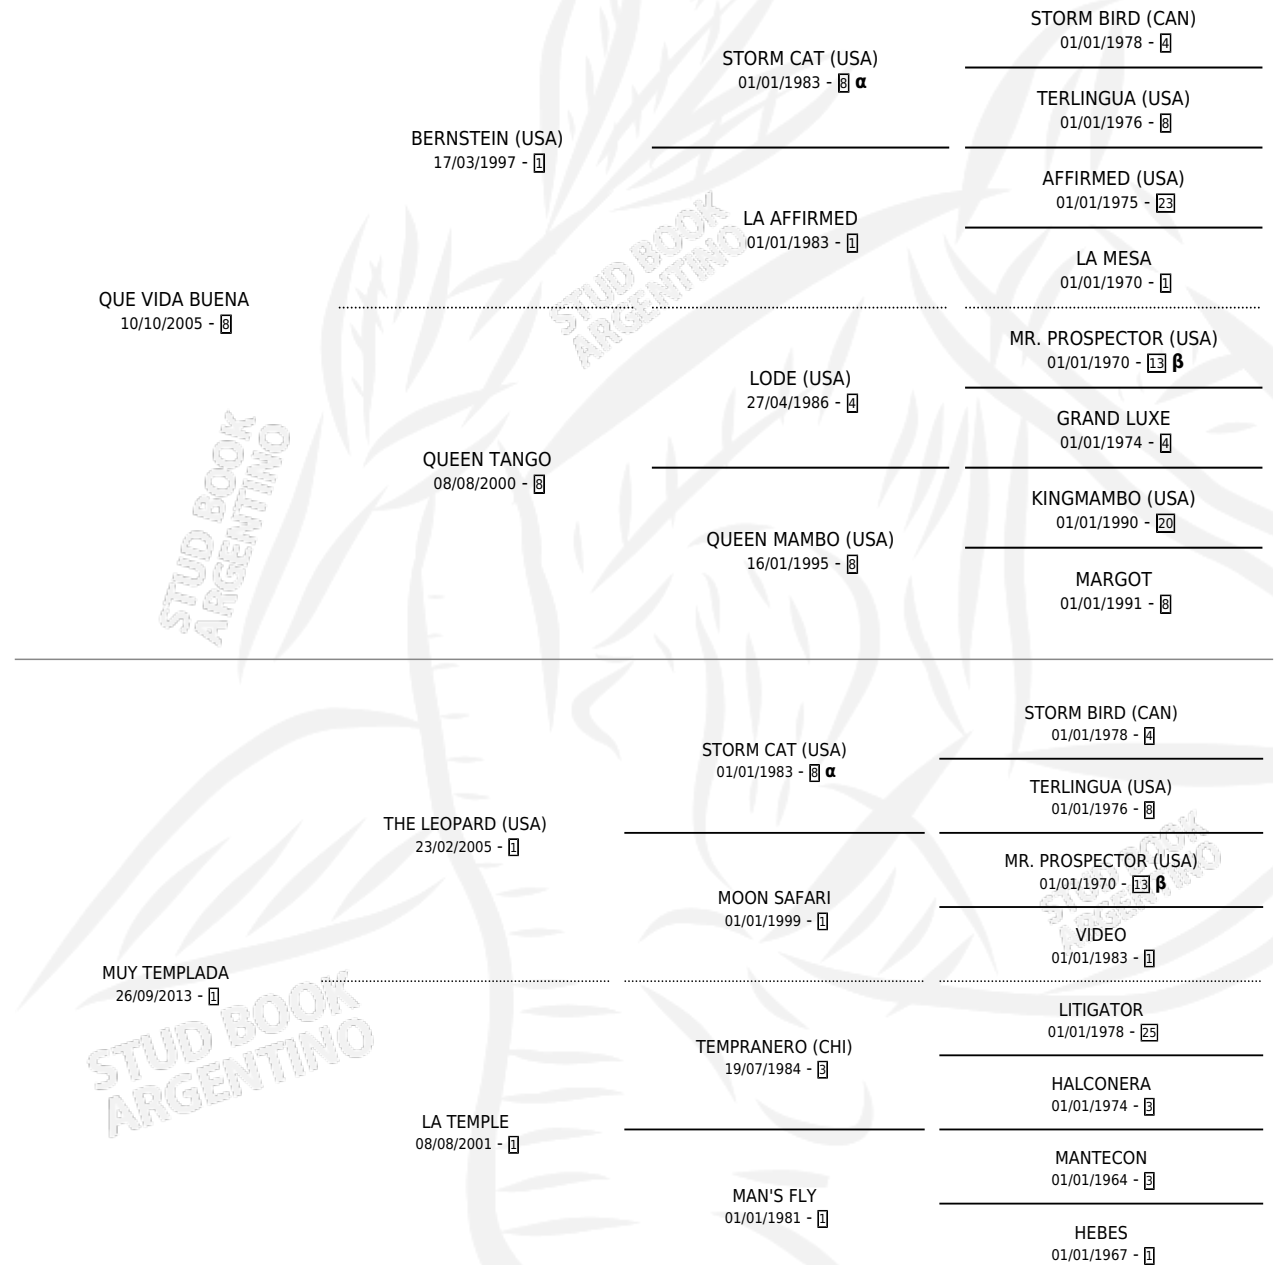

QUE TEMPLE

por QUE VIDA BUENA y MUY TEMPLADA por THE LEOPARD (USA)

Argentina · Macho · Zaino · SP · 20/09/2020
Familia 1-h · Volumen 44

ESTADO

TIPIFICACIÓN SANGUÍNEA	X
TIPIFICACIÓN POR ADN	✓
PASAPORTE	✓
IDENTIFICACIÓN POR MICROCHIP	✓
REPRODUCTOR	X

Lugar de nacimiento: Don Florentino
Criador: Ambrosini Patricia Yolanda

PEDIGREE

INBREEDING : α, β

CAMPAÑA

Solo carreras oficiales de Argentina

POR EDAD

EDAD	CC	1°	2°	3°	4°	5°	NP	CLC	CLG	CLCG1	CLGG1	IMPORTE	GANANCIA / CC
2 AÑOS	2	0	0	0	1	0	1	1	0	0	0	\$130,000	\$65,000
3 AÑOS	4	0	0	1	0	1	2	0	0	0	0	\$402,059	\$100,515
5 AÑOS	1	0	0	0	0	0	1	0	0	0	0	\$0	\$0
TOTALES	7	0	0	1	1	1	4	1	0	0	0	\$532,059	\$76,008
%		0.0%	0.0%	14.3%	14.3%	14.3%	57.1%	14.3%	0.0%	0.0%	0.0%		

Placés en La Plata en 7 carreras disputadas, 4to Clasico Copa Loteria De Cordoba.

POR DISTANCIA

HIPODROMO	CC	1°	2°	3°	4°	5°	NP	CLC	CLG	CLCG1	CLGG1	IMPORTE
PALERMO	2	0	0	0	0	0	2	0	0	0	0	\$30,000
1000 MTS	2	0	0	0	0	0	2	0	0	0	0	\$30,000
LA PLATA	3	0	0	1	0	1	1	0	0	0	0	\$402,059
1000 MTS	3	0	0	1	0	1	1	0	0	0	0	\$402,059
SAN ISIDRO	1	0	0	0	0	0	1	0	0	0	0	\$0
1100 MTS	1	0	0	0	0	0	1	0	0	0	0	\$0
SAN FRANCISCO	1	0	0	0	1	0	0	0	0	0	0	\$100,000
1000 MTS	1	0	0	0	1	0	0	0	0	0	0	\$100,000