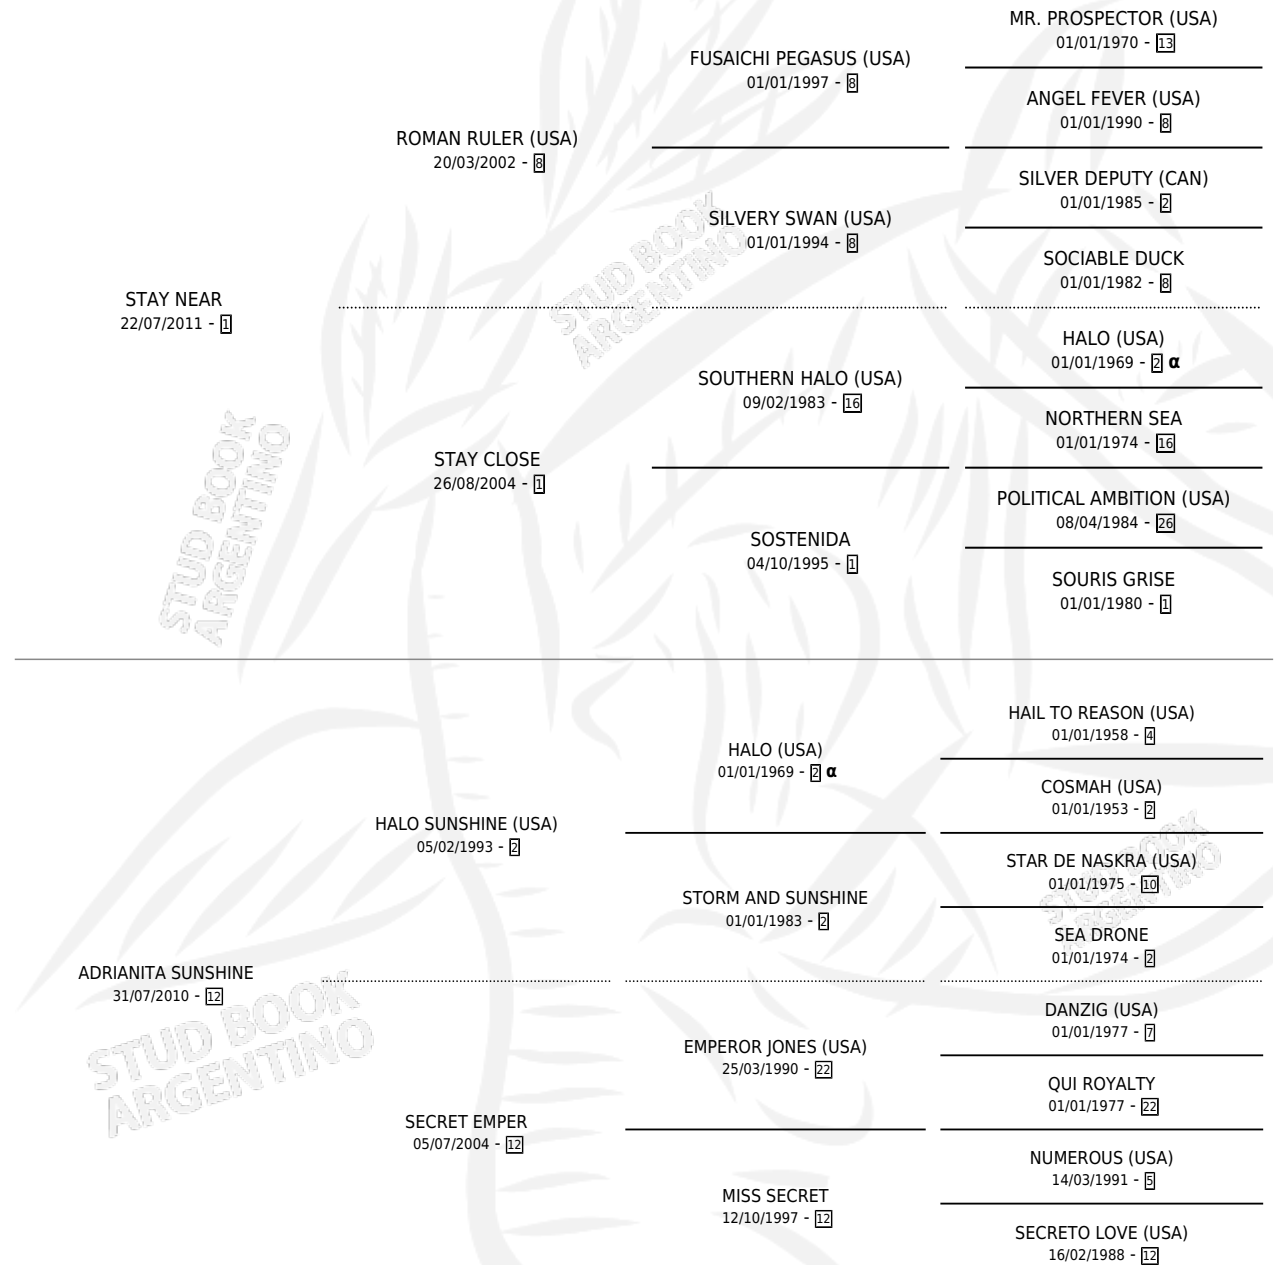

FRAGANCIA

por **STAY NEAR** y **ADRIANITA SUNSHINE** por **HALO SUNSHINE (USA)**

Argentina · Hembra · Zaino Colorado · SP · 05/11/2020
Familia 12-c · Volumen 44

ESTADO

TIPIFICACIÓN SANGUÍNEA	X
TIPIFICACIÓN POR ADN	✓
PASAPORTE	✓
IDENTIFICACIÓN POR MICROCHIP	✓
REPRODUCTOR	X

Lugar de nacimiento: El Cardenal
Criador: Brescacin Rafael Enrique

PEDIGREE

INBREEDING : α

CAMPAÑA

Solo carreras oficiales de Argentina

POR EDAD

EDAD	CC	1°	2°	3°	4°	5°	NP	CLC	CLG	CLCG1	CLGG1	IMPORTE	GANANCIA / CC
4 AÑOS	1	0	0	0	0	0	1	0	0	0	0	\$100,000	\$100,000
5 AÑOS	3	1	0	0	0	0	2	0	0	0	0	\$2,679,770	\$893,257
TOTALES	4	1	0	0	0	0	3	0	0	0	0	\$2,779,770	\$694,943
%		25.0%	0.0%	0.0%	0.0%	0.0%	75.0%	0.0%	0.0%	0.0%	0.0%		

Ganadora en Rosario - \$2,779,770, a los 5 años.

POR DISTANCIA

HIPODROMO	CC	1°	2°	3°	4°	5°	NP	CLC	CLG	CLG1	CLGG1	IMPORTE
LA PLATA	1	0	0	0	0	0	1	0	0	0	0	\$0
1000 MTS	1	0	0	0	0	0	1	0	0	0	0	\$0
ROSARIO	1	1	0	0	0	0	0	0	0	0	0	\$2,529,770
1100 MTS	1	1	0	0	0	0	0	0	0	0	0	\$2,529,770
PALERMO	1	0	0	0	0	0	1	0	0	0	0	\$150,000
1300 MTS	1	0	0	0	0	0	1	0	0	0	0	\$150,000
SAN ISIDRO	1	0	0	0	0	0	1	0	0	0	0	\$100,000
1300 MTS	1	0	0	0	0	0	1	0	0	0	0	\$100,000