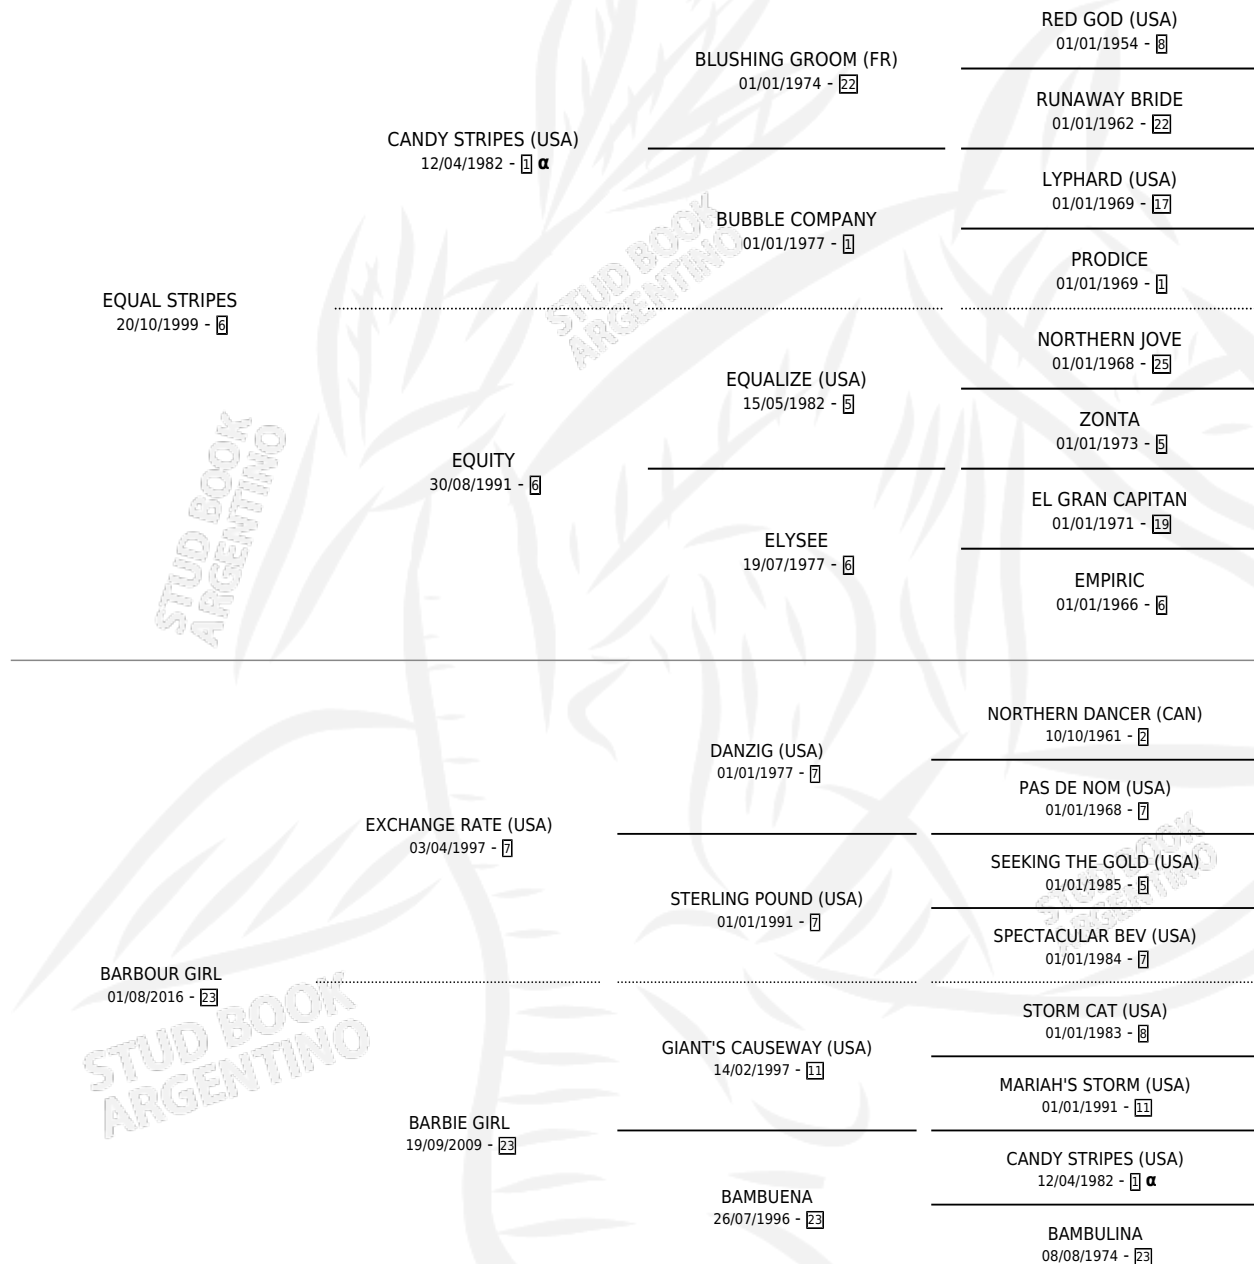

BANCO A MORIR

por **EQUAL STRIPES** y **BARBOUR GIRL** por **EXCHANGE RATE (USA)**

Argentina · Macho · Tordillo · SP · 11/08/2020
Familia 23-a · Volumen 44

ESTADO

TIPIFICACIÓN SANGUÍNEA	X
TIPIFICACIÓN POR ADN	✓
PASAPORTE	✓
IDENTIFICACIÓN POR MICROCHIP	✓
REPRODUCTOR	X

Lugar de nacimiento: Abolengo
Criador: Abolengo

PEDIGREE

INBREEDING : α

BANCO A MORIR

Datos oficiales del Stud Book Argentino

Documento generado el 12/06/2026

studbook.org.ar