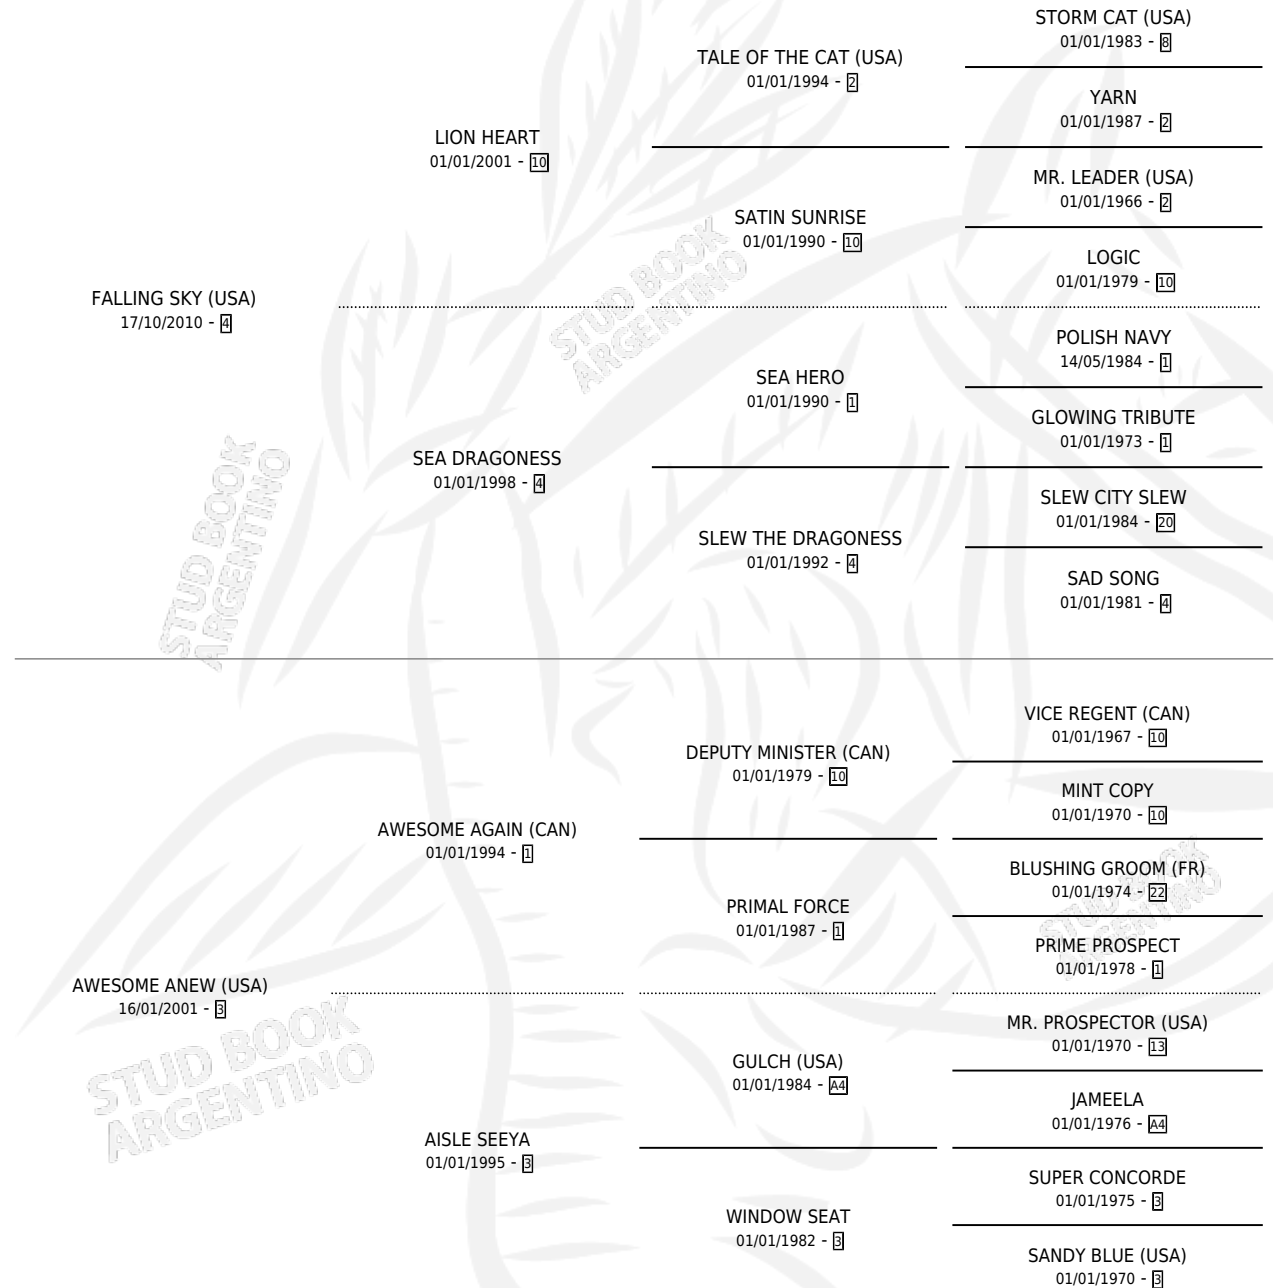

ASOMBROSA SKY

por **FALLING SKY (USA)** y **AWESOME ANEW (USA)** por **AWESOME AGAIN (CAN)**

Argentina · Hembra · Zaino Colorado · SP · 30/09/2020
Familia 3-n · Volumen 44

ESTADO

TIPIFICACIÓN SANGUÍNEA	X
TIPIFICACIÓN POR ADN	✓
PASAPORTE	✓
IDENTIFICACIÓN POR MICROCHIP	✓
REPRODUCTOR	✓

Lugar de nacimiento: La Valkiria

Criador: La Valkiria

PEDIGREE

CAMPAÑA

Solo carreras oficiales de Argentina

POR EDAD

EDAD	CC	1°	2°	3°	4°	5°	NP	CLC	CLG	CLCG1	CLGG1	IMPORTE	GANANCIA / CC
3 AÑOS	4	0	1	0	2	1	0	0	0	0	0	\$1,066,000	\$266,500
4 AÑOS	3	1	0	0	0	1	1	0	0	0	0	\$1,525,000	\$508,333
TOTALES	7	1	1	0	2	2	1	0	0	0	0	\$2,591,000	\$370,143
%		14.3%	14.3%	0.0%	28.6%	28.6%	14.3%	0.0%	0.0%	0.0%	0.0%		