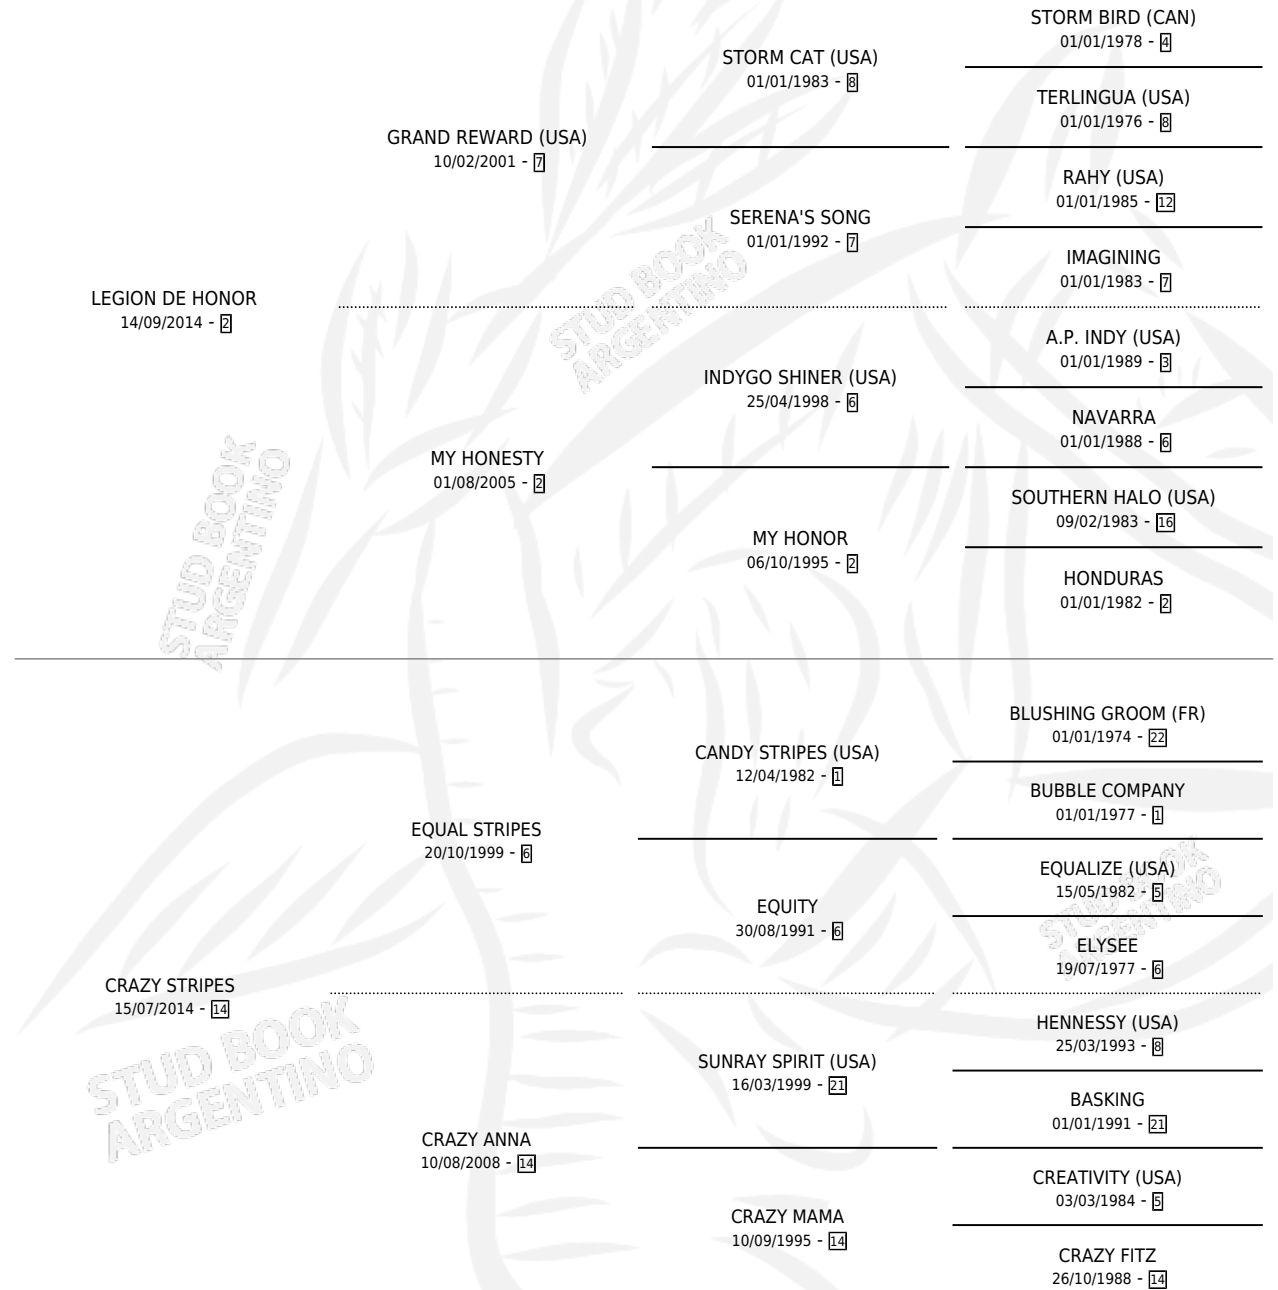

CRAZY ABREU

por **LEGION DE HONOR** y **CRAZY STRIPES** por **EQUAL STRIPES**

Argentina · Macho · Alazan · SP · 14/08/2020
Familia 14-b · Volumen 44

ESTADO

TIPIFICACIÓN SANGUÍNEA	X
TIPIFICACIÓN POR ADN	✓
PASAPORTE	✓
IDENTIFICACIÓN POR MICROCHIP	✓
REPRODUCTOR	X

Lugar de nacimiento: Abolengo
Criador: Abolengo

PEDIGREE

CAMPAÑA

Solo carreras oficiales de Argentina

POR EDAD

EDAD	CC	1°	2°	3°	4°	5°	NP	CLC	CLG	CLCG1	CLGG1	IMPORTE	GANANCIA / CC
2 AÑOS	3	0	0	0	2	0	1	0	0	0	0	\$215,000	\$71,667
3 AÑOS	6	1	0	1	1	2	1	0	0	0	0	\$1,011,500	\$168,583
TOTALES	9	1	0	1	3	2	2	0	0	0	0	\$1,226,500	\$136,278
%		11.1%	0.0%	11.1%	33.3%	22.2%	22.2%	0.0%	0.0%	0.0%	0.0%		