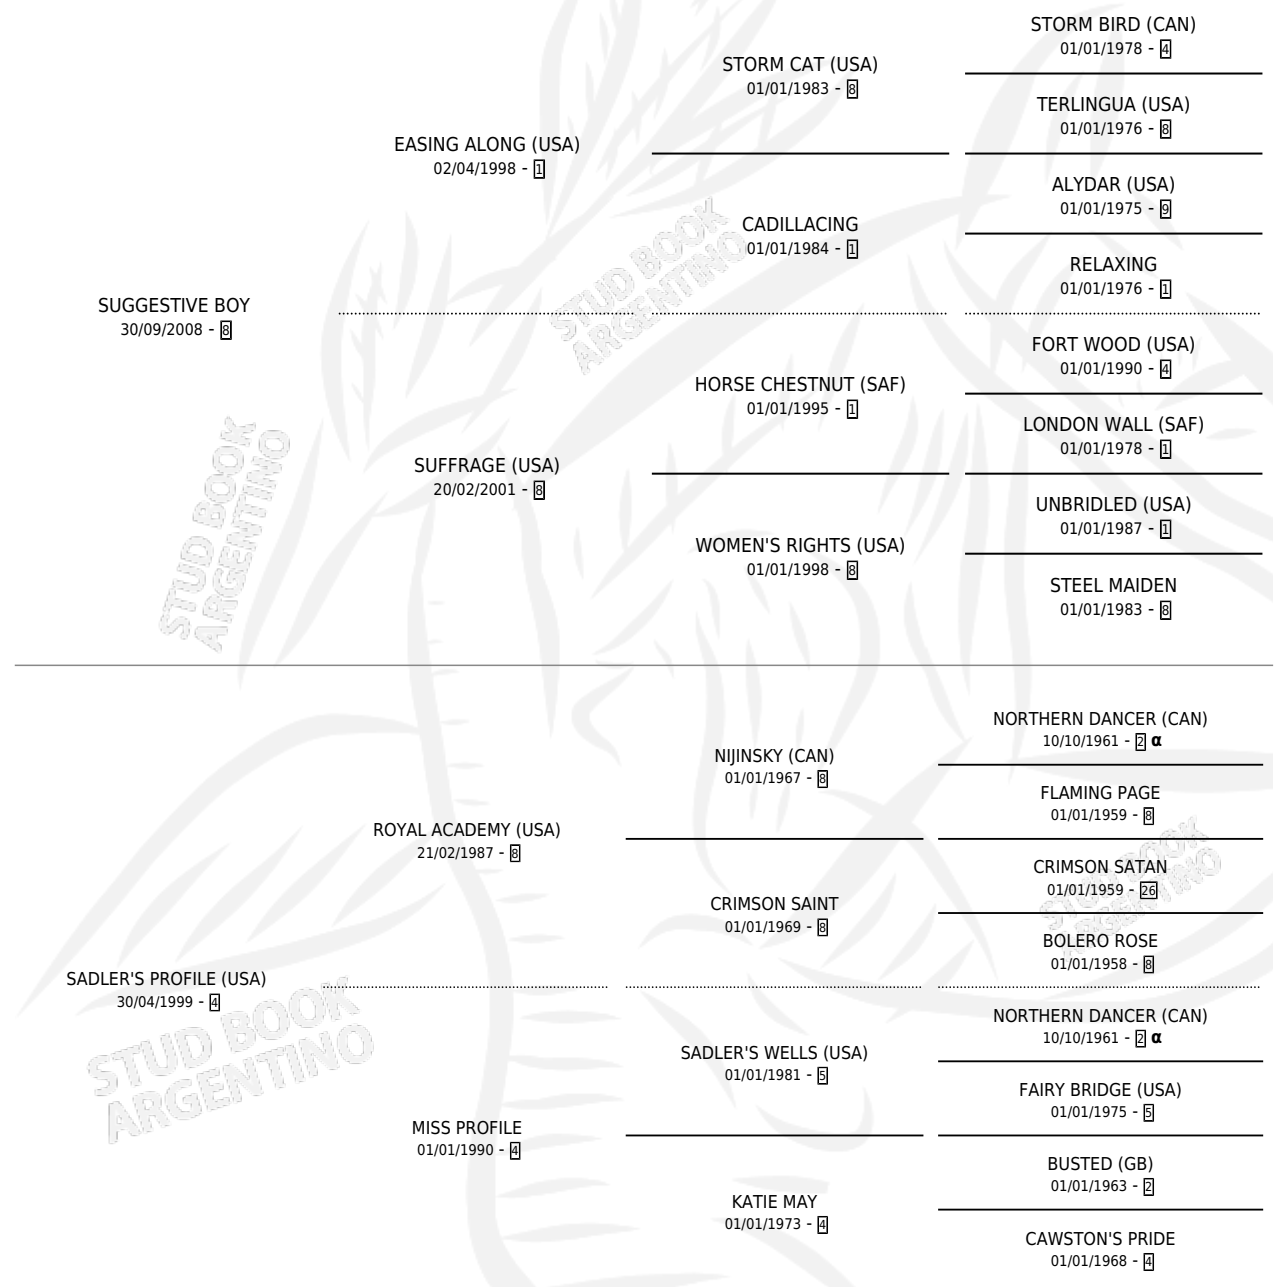

BENIN

por **SUGGESTIVE BOY** y **SADLER'S PROFILE (USA)** por **ROYAL ACADEMY (USA)**

Argentina · Hembra · Zaino · SP · 03/11/2020
Familia 4-n · Volumen 44

ESTADO

TIPIFICACIÓN SANGUÍNEA	X
TIPIFICACIÓN POR ADN	✓
PASAPORTE	✓
IDENTIFICACIÓN POR MICROCHIP	✓
REPRODUCTOR	X

Lugar de nacimiento: Chenaut
Criador: Chenaut

PEDIGREE

INBREEDING : α

CAMPAÑA

Solo carreras oficiales de Argentina

POR EDAD

EDAD	CC	1°	2°	3°	4°	5°	NP	CLC	CLG	CLCG1	CLGG1	IMPORTE	GANANCIA / CC
3 AÑOS	2	0	0	0	0	0	2	0	0	0	0	\$0	\$0
TOTALES	2	0	0	0	0	0	2	0	0	0	0	\$0	\$0
%		0.0%	0.0%	0.0%	0.0%	0.0%	100%	0.0%	0.0%	0.0%	0.0%		