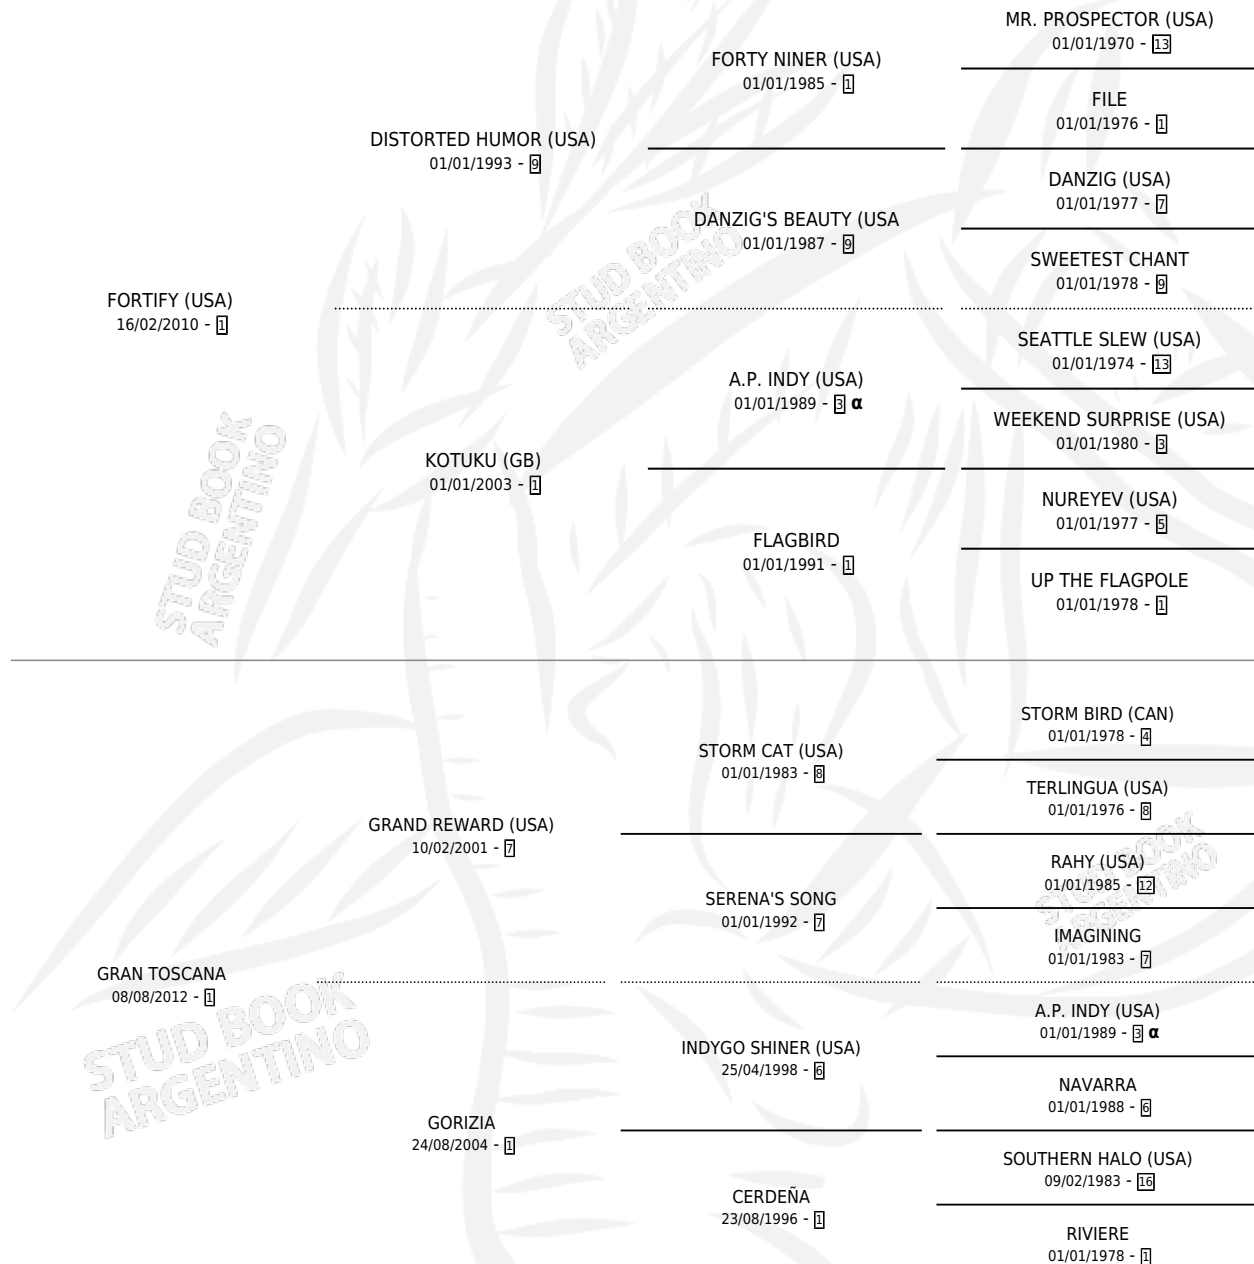

FRANCIS JOY

por **FORTIFY (USA)** y **GRAN TOSCANA** por **GRAND REWARD (USA)**

Argentina · Macho · Zaino · SP · 29/08/2020
Familia 1-w · Volumen 44

ESTADO

TIPIFICACIÓN SANGUÍNEA	X
TIPIFICACIÓN POR ADN	✓
PASAPORTE	✓
IDENTIFICACIÓN POR MICROCHIP	✓
REPRODUCTOR	X

Lugar de nacimiento: Chenaut

Criador: Perez Francisco Federico

PEDIGREE

INBREEDING : α

CAMPAÑA

Solo carreras oficiales de Argentina

POR EDAD

EDAD	CC	1°	2°	3°	4°	5°	NP	CLC	CLG	CLCG1	CLGG1	IMPORTE	GANANCIA / CC
3 AÑOS	2	1	1	0	0	0	0	0	0	0	0	\$1,768,500	\$884,250
4 AÑOS	1	0	0	0	0	0	1	0	0	0	0	\$100,000	\$100,000
5 AÑOS	1	0	0	0	0	0	1	0	0	0	0	\$150,000	\$150,000
TOTALES	4	1	1	0	0	0	2	0	0	0	0	\$2,018,500	\$504,625
%		25.0%	25.0%	0.0%	0.0%	0.0%	50.0%	0.0%	0.0%	0.0%	0.0%		

Ganador en San Isidro - \$2,018,500, a los 3 años.

POR DISTANCIA

HIPODROMO	CC	1°	2°	3°	4°	5°	NP	CLC	CLG	CLCG1	CLGG1	IMPORTE
PALERMO	2	0	0	0	0	0	2	0	0	0	0	\$250,000
1200 MTS	1	0	0	0	0	0	1	0	0	0	0	\$150,000
1400 MTS	1	0	0	0	0	0	1	0	0	0	0	\$100,000
SAN ISIDRO	2	1	1	0	0	0	0	0	0	0	0	\$1,768,500
1400 MTS	2	1	1	0	0	0	0	0	0	0	0	\$1,768,500