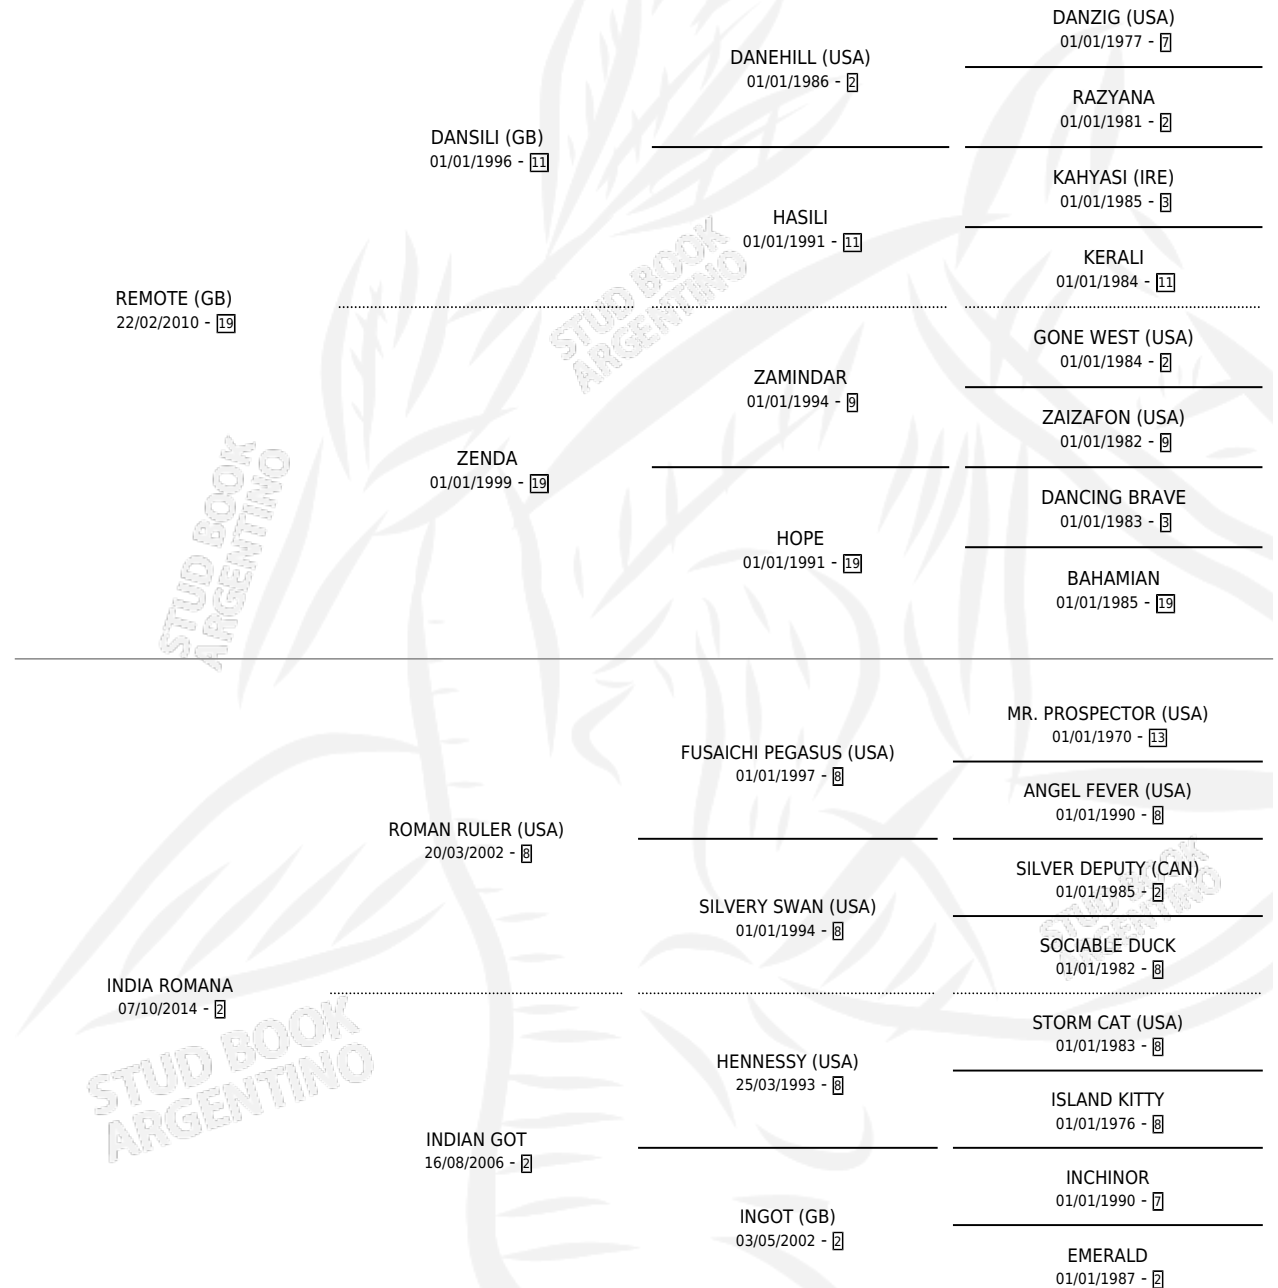

INDIAN PALE

por **REMOTE (GB)** y **INDIA ROMANA** por **ROMAN RULER (USA)**

Argentina · Macho · Zaino Colorado · SP · 18/09/2020
Familia 2-d · Volumen 44

ESTADO

TIPIFICACIÓN SANGUÍNEA	X
TIPIFICACIÓN POR ADN	✓
PASAPORTE	✓
IDENTIFICACIÓN POR MICROCHIP	✓
REPRODUCTOR	X

Lugar de nacimiento: Chenaut

Criador: Perez Francisco Federico

PEDIGREE

CAMPAÑA

Solo carreras oficiales de Argentina

POR EDAD

EDAD	CC	1°	2°	3°	4°	5°	NP	CLC	CLG	CLCG1	CLGG1	IMPORTE	GANANCIA / CC
3 AÑOS	4	0	0	0	0	2	2	0	0	0	0	\$300,000	\$75,000
4 AÑOS	9	1	2	3	2	0	1	0	0	0	0	\$6,784,500	\$753,833
5 AÑOS	7	1	1	2	0	0	3	0	0	0	0	\$5,023,000	\$717,571
TOTALES	20	2	3	5	2	2	6	0	0	0	0	\$12,107,500	\$605,375
%		10.0%	15.0%	25.0%	10.0%	10.0%	30.0%	0.0%	0.0%	0.0%	0.0%		

Ganador de 2 carreras en San Isidro - \$12,107,500, a los 4 y 5 años.

POR DISTANCIA

HIPODROMO	CC	1°	2°	3°	4°	5°	NP	CLC	CLG	CLCG1	CLGG1	IMPORTE
SAN ISIDRO	15	2	3	5	2	0	3	0	0	0	0	\$11,657,500
1300 MTS	1	0	0	0	0	0	1	0	0	0	0	\$100,000
1200 MTS	9	2	1	3	2	0	1	0	0	0	0	\$8,822,000
1000 MTS	4	0	1	2	0	0	1	0	0	0	0	\$2,103,000
1100 MTS	1	0	1	0	0	0	0	0	0	0	0	\$632,500
PALERMO	5	0	0	0	0	2	3	0	0	0	0	\$450,000
1000 MTS	1	0	0	0	0	0	1	0	0	0	0	\$150,000
1200 MTS	3	0	0	0	0	2	1	0	0	0	0	\$250,000
1400 MTS	1	0	0	0	0	0	1	0	0	0	0	\$50,000