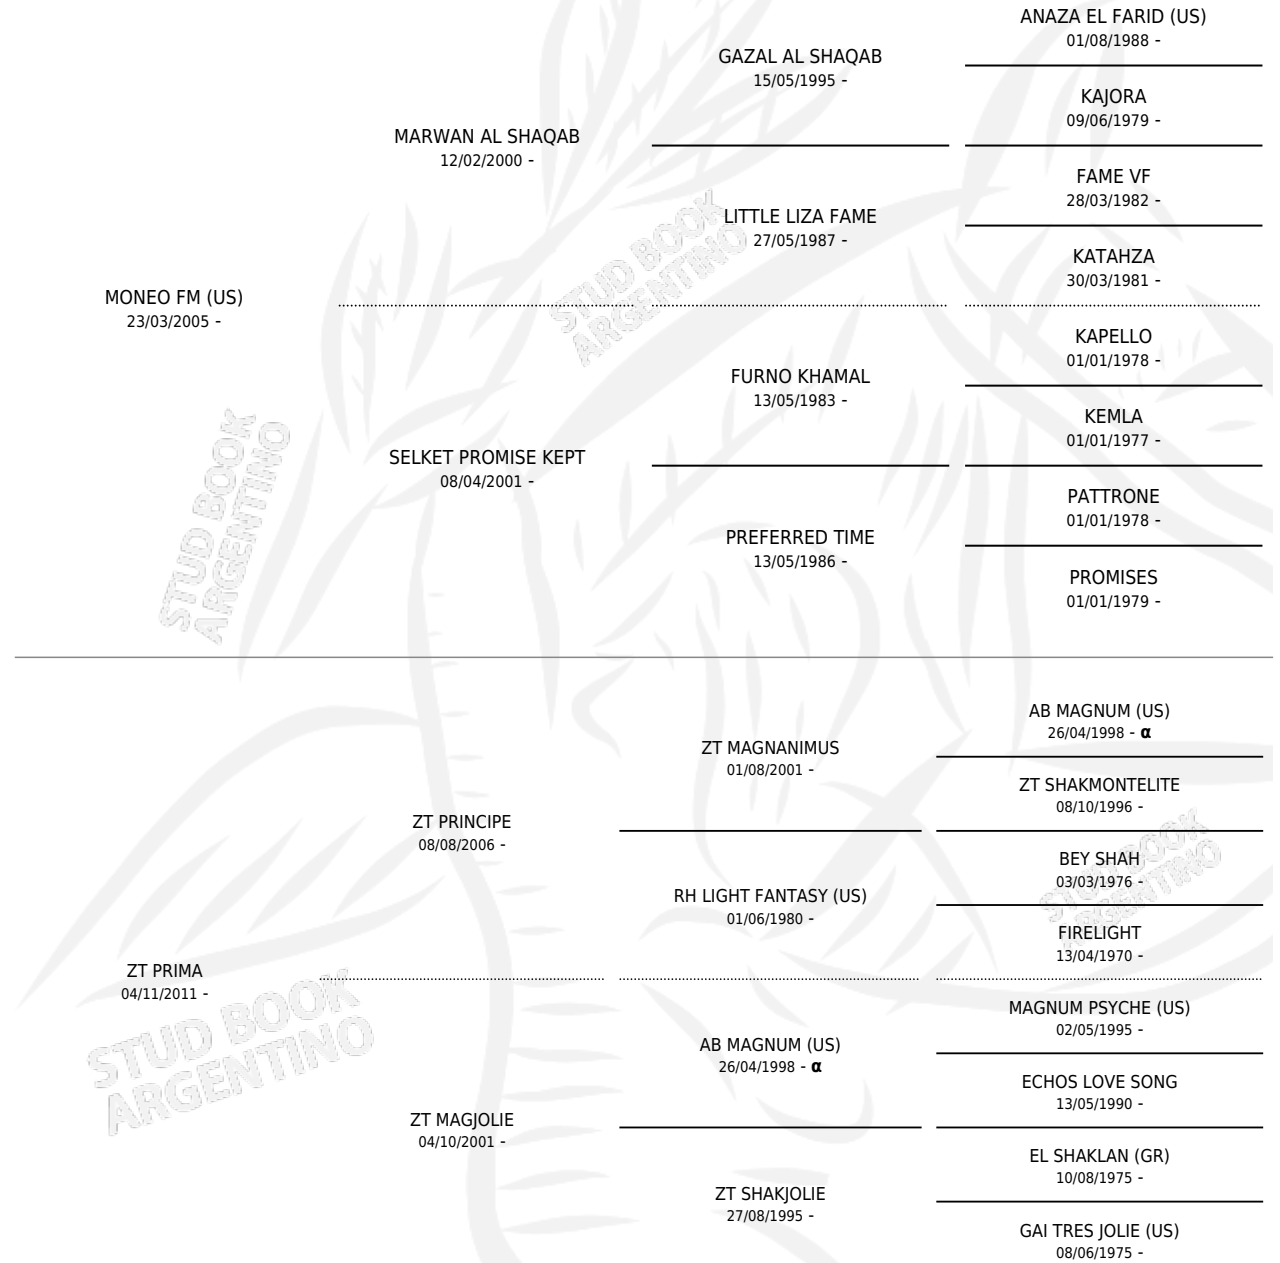

HT HUACHAFO

por **MONEO FM (US)** y **ZT PRIMA** por **ZT PRINCIPE**

Argentina · Macho · Alazan Tostado · AP · 14/10/2020
Familia · Volumen 44

ESTADO

TIPIFICACIÓN SANGUÍNEA	X
TIPIFICACIÓN POR ADN	X
PASAPORTE	X
IDENTIFICACIÓN POR MICROCHIP	X
REPRODUCTOR	X

Lugar de nacimiento: Torue

Criador: Torue

PEDIGREE

INBREEDING : α