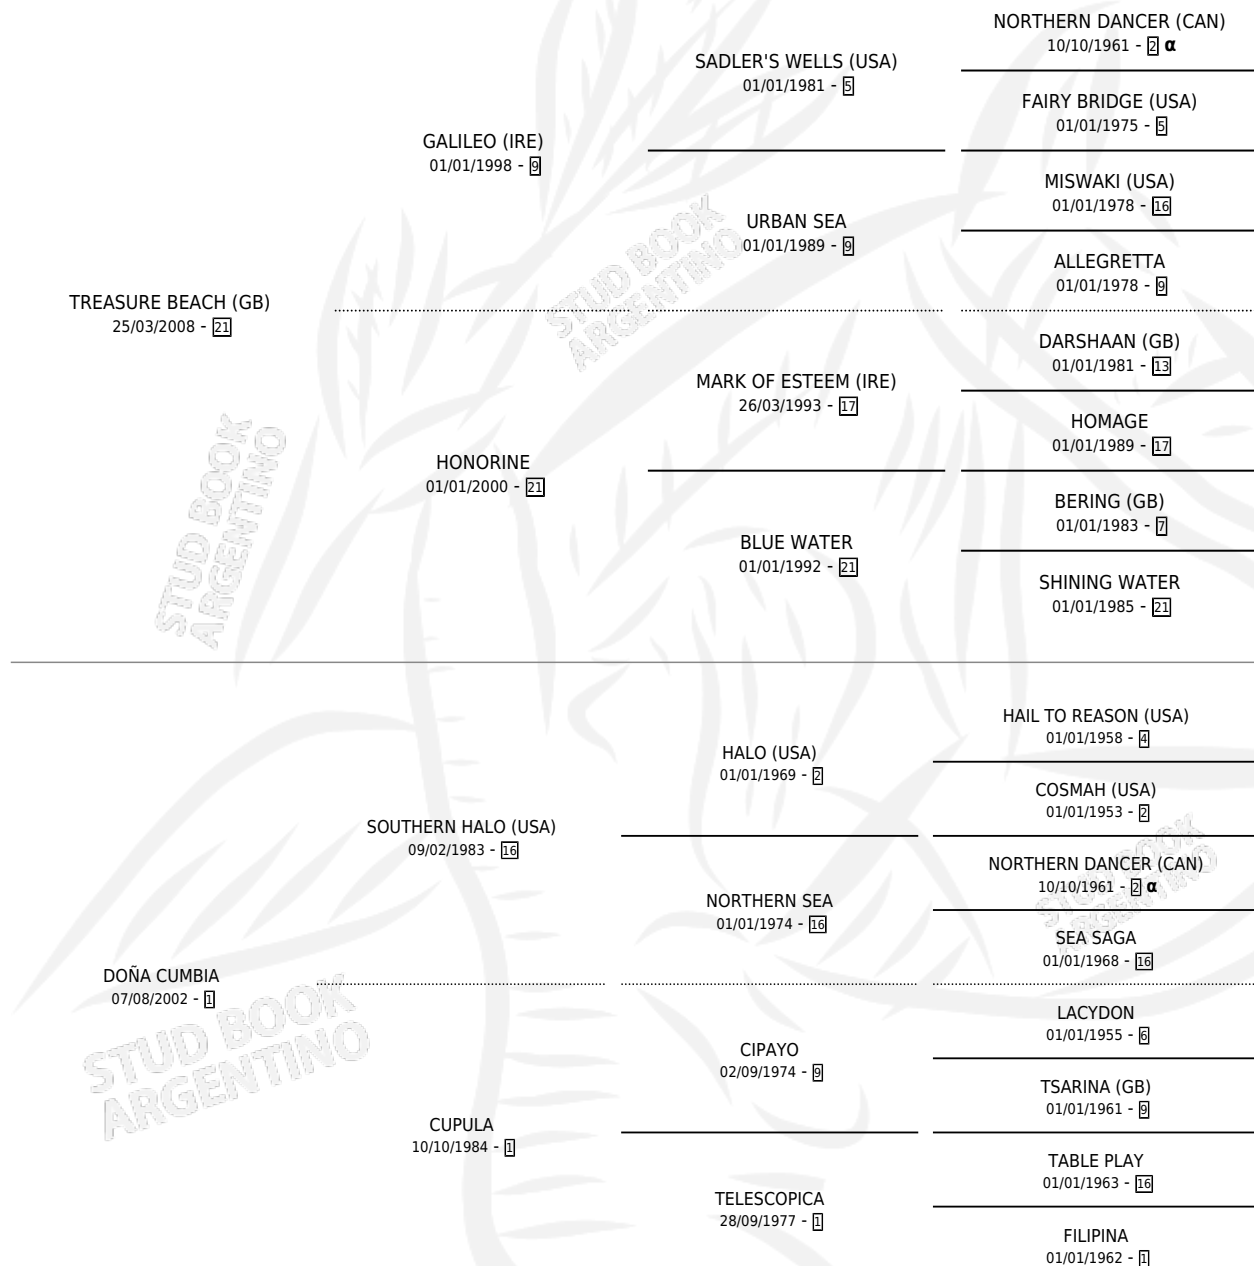

# DON PASARA

por **TREASURE BEACH (GB)** y **DOÑA CUMBIA** por  
**SOUTHERN HALO (USA)**

Argentina · Macho · Zaino · SP · 13/11/2020  
Familia 1-s · Volumen 44

## ESTADO

TIPIFICACIÓN SANGUÍNEA	X
TIPIFICACIÓN POR ADN	✓
PASAPORTE	✓
IDENTIFICACIÓN POR MICROCHIP	✓
REPRODUCTOR	X

**Lugar de nacimiento:** El Wing  
**Criador:** El Wing

## PEDIGREE

INBREEDING :  $\alpha$