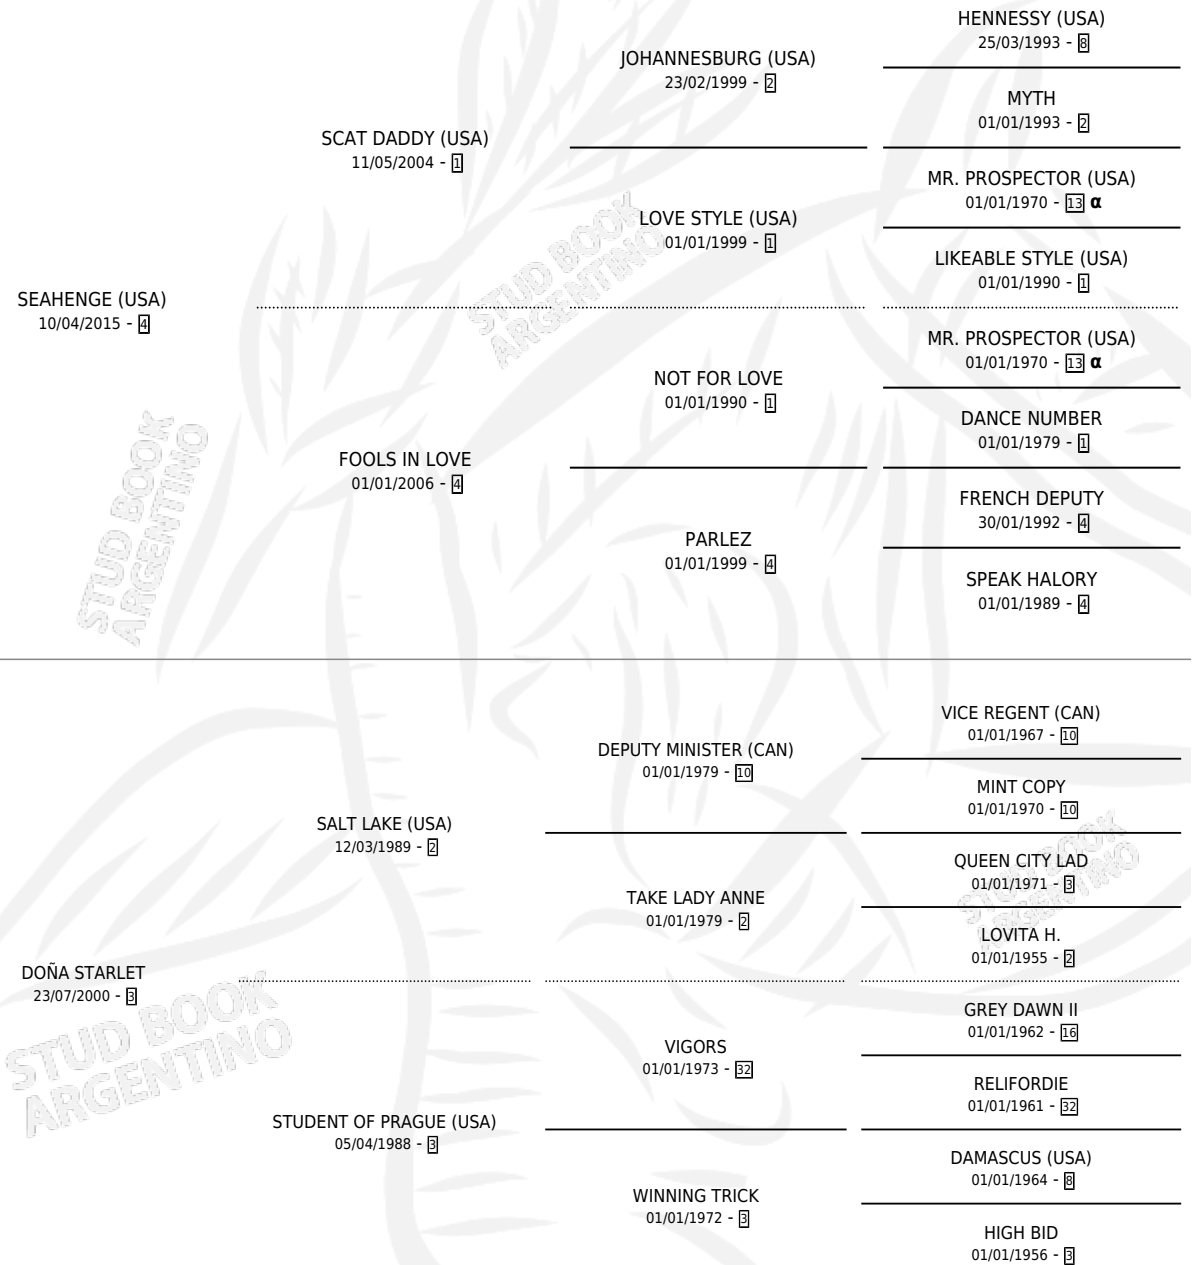

DARSE CUENTA

por SEAHENGE (USA) y DOÑA STARLET por SALT LAKE (USA)

Argentina · Hembra · Zaino · SP · 18/09/2020
Familia 3-n · Volumen 44

ESTADO

TIPIFICACIÓN SANGUÍNEA	X
TIPIFICACIÓN POR ADN	✓
PASAPORTE	✓
IDENTIFICACIÓN POR MICROCHIP	✓
REPRODUCTOR	✓

Lugar de nacimiento: Vacacion
Criador: Vacacion

PEDIGREE

INBREEDING : α

CAMPAÑA

Solo carreras oficiales de Argentina

POR EDAD

EDAD	CC	1°	2°	3°	4°	5°	NP	CLC	CLG	CLCG1	CLGG1	IMPORTE	GANANCIA / CC
3 AÑOS	10	1	0	2	3	0	4	0	0	0	0	\$4,183,000	\$418,300
4 AÑOS	11	2	2	3	1	0	3	0	0	0	0	\$14,731,500	\$1,339,227
TOTALES	21	3	2	5	4	0	7	0	0	0	0	\$18,914,500	\$900,690
%		14.3%	9.5%	23.8%	19.0%	0.0%	33.3%	0.0%	0.0%	0.0%	0.0%		

Ganadora de 3 carreras en Palermo y La Plata - \$18,914,500, a los 3 y 4 años.

POR DISTANCIA

HIPODROMO	CC	1°	2°	3°	4°	5°	NP	CLC	CLG	CLCG1	CLGG1	IMPORTE
LA PLATA	2	1	1	0	0	0	0	0	0	0	0	\$5,079,000
2200 MTS	1	1	0	0	0	0	0	0	0	0	0	\$3,725,000
2000 MTS	1	0	1	0	0	0	0	0	0	0	0	\$1,354,000
PALERMO	11	2	1	4	1	0	2	0	0	0	0	\$13,047,500
2200 MTS	5	1	1	2	1	0	0	0	0	0	0	\$6,777,500
1800 MTS	2	1	0	0	0	0	1	0	0	0	0	\$4,720,000
2000 MTS	4	0	0	2	0	0	1	0	0	0	0	\$1,550,000
SAN ISIDRO	8	0	0	1	3	0	4	0	0	0	0	\$788,000
2000 MTS	2	0	0	0	1	0	1	0	0	0	0	\$380,000
1800 MTS	2	0	0	0	0	0	2	0	0	0	0	\$0
1600 MTS	4	0	0	1	2	0	1	0	0	0	0	\$408,000