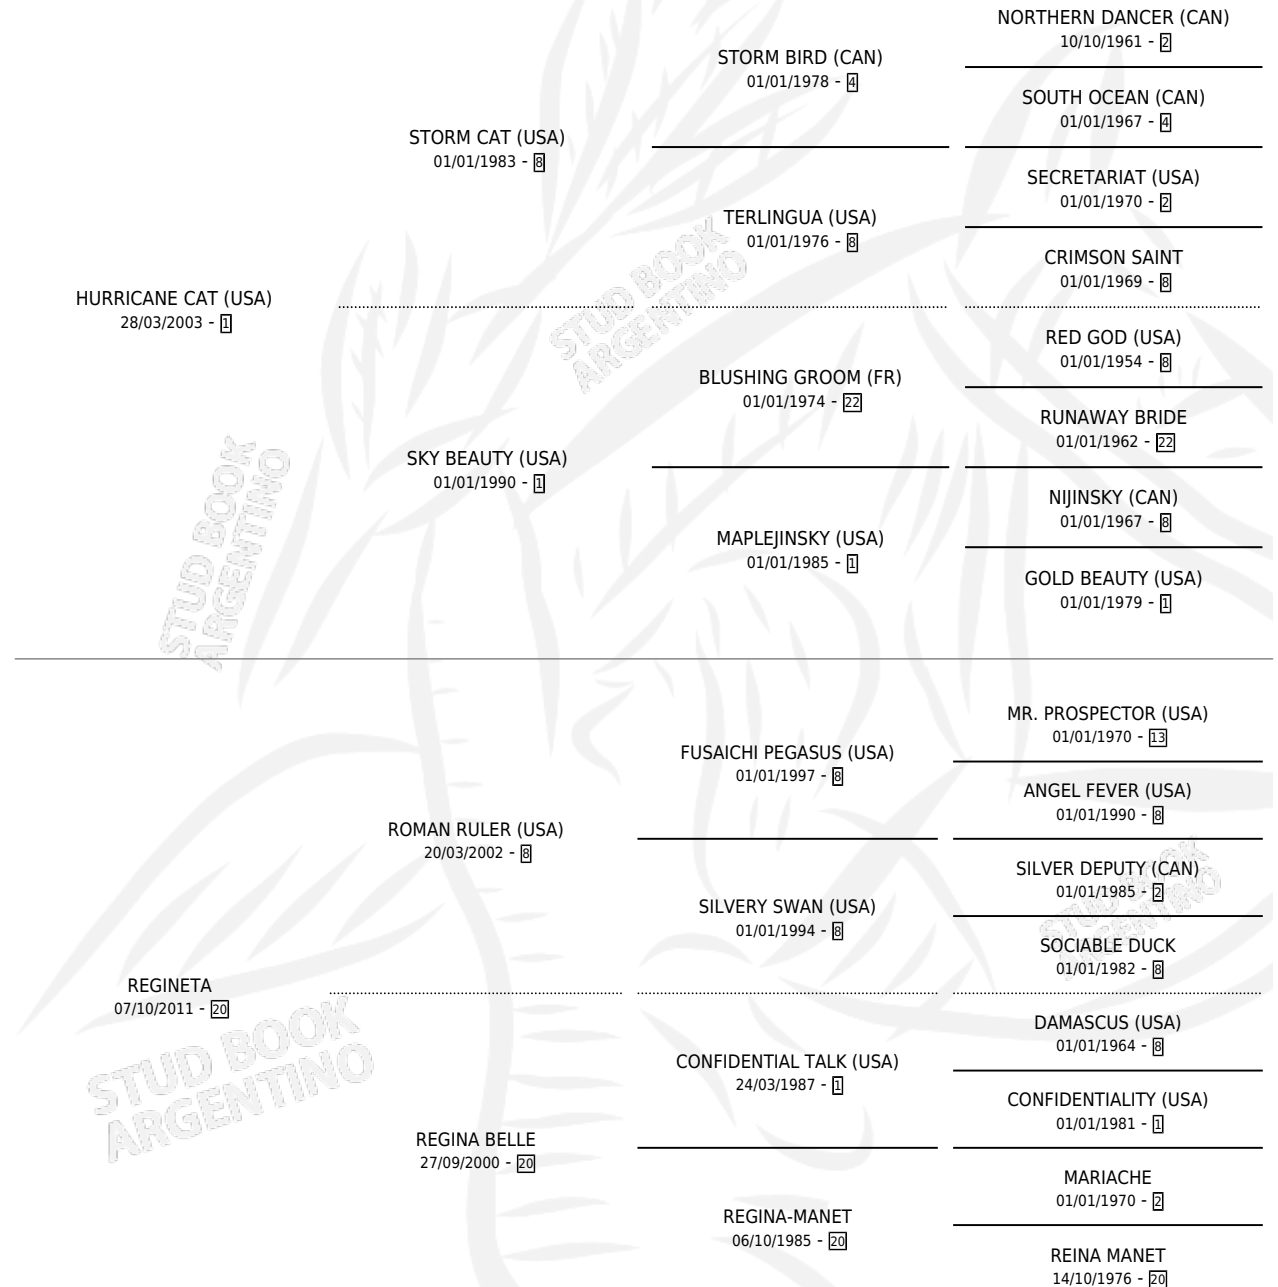

REINA DEL AMAZONAS

por HURRICANE CAT (USA) y REGINETA por ROMAN RULER (USA)

Argentina · Hembra · Zaino · SP · 30/09/2020
Familia 20-a · Volumen 44

ESTADO

TIPIFICACIÓN SANGUÍNEA	X
TIPIFICACIÓN POR ADN	✓
PASAPORTE	✓
IDENTIFICACIÓN POR MICROCHIP	✓
REPRODUCTOR	✓

Lugar de nacimiento: Vacacion
Criador: Vacacion

PEDIGREE

CAMPAÑA

Solo carreras oficiales de Argentina

POR EDAD

EDAD	CC	1°	2°	3°	4°	5°	NP	CLC	CLG	CLCG1	CLGG1	IMPORTE	GANANCIA / CC
3 AÑOS	9	2	1	0	0	2	4	0	0	0	0	\$3,921,250	\$435,694
4 AÑOS	7	1	0	2	1	0	3	0	0	0	0	\$3,028,100	\$432,586
TOTALES	16	3	1	2	1	2	7	0	0	0	0	\$6,949,350	\$434,334
%		18.8%	6.3%	12.5%	6.3%	12.5%	43.8%	0.0%	0.0%	0.0%	0.0%		

Ganadora de 3 carreras en San Isidro - \$6,949,350, a los 3 y 4 años.

POR DISTANCIA

HIPODROMO	CC	1°	2°	3°	4°	5°	NP	CLC	CLG	CLCG1	CLGG1	IMPORTE
SAN ISIDRO	14	3	1	2	1	2	5	0	0	0	0	\$6,648,250
1600 MTS	8	1	1	1	0	2	3	0	0	0	0	\$2,926,250
1400 MTS	6	2	0	1	1	0	2	0	0	0	0	\$3,722,000
LA PLATA	1	0	0	0	0	0	1	0	0	0	0	\$251,100
1600 MTS	1	0	0	0	0	0	1	0	0	0	0	\$251,100
PALERMO	1	0	0	0	0	0	1	0	0	0	0	\$50,000
2000 MTS	1	0	0	0	0	0	1	0	0	0	0	\$50,000