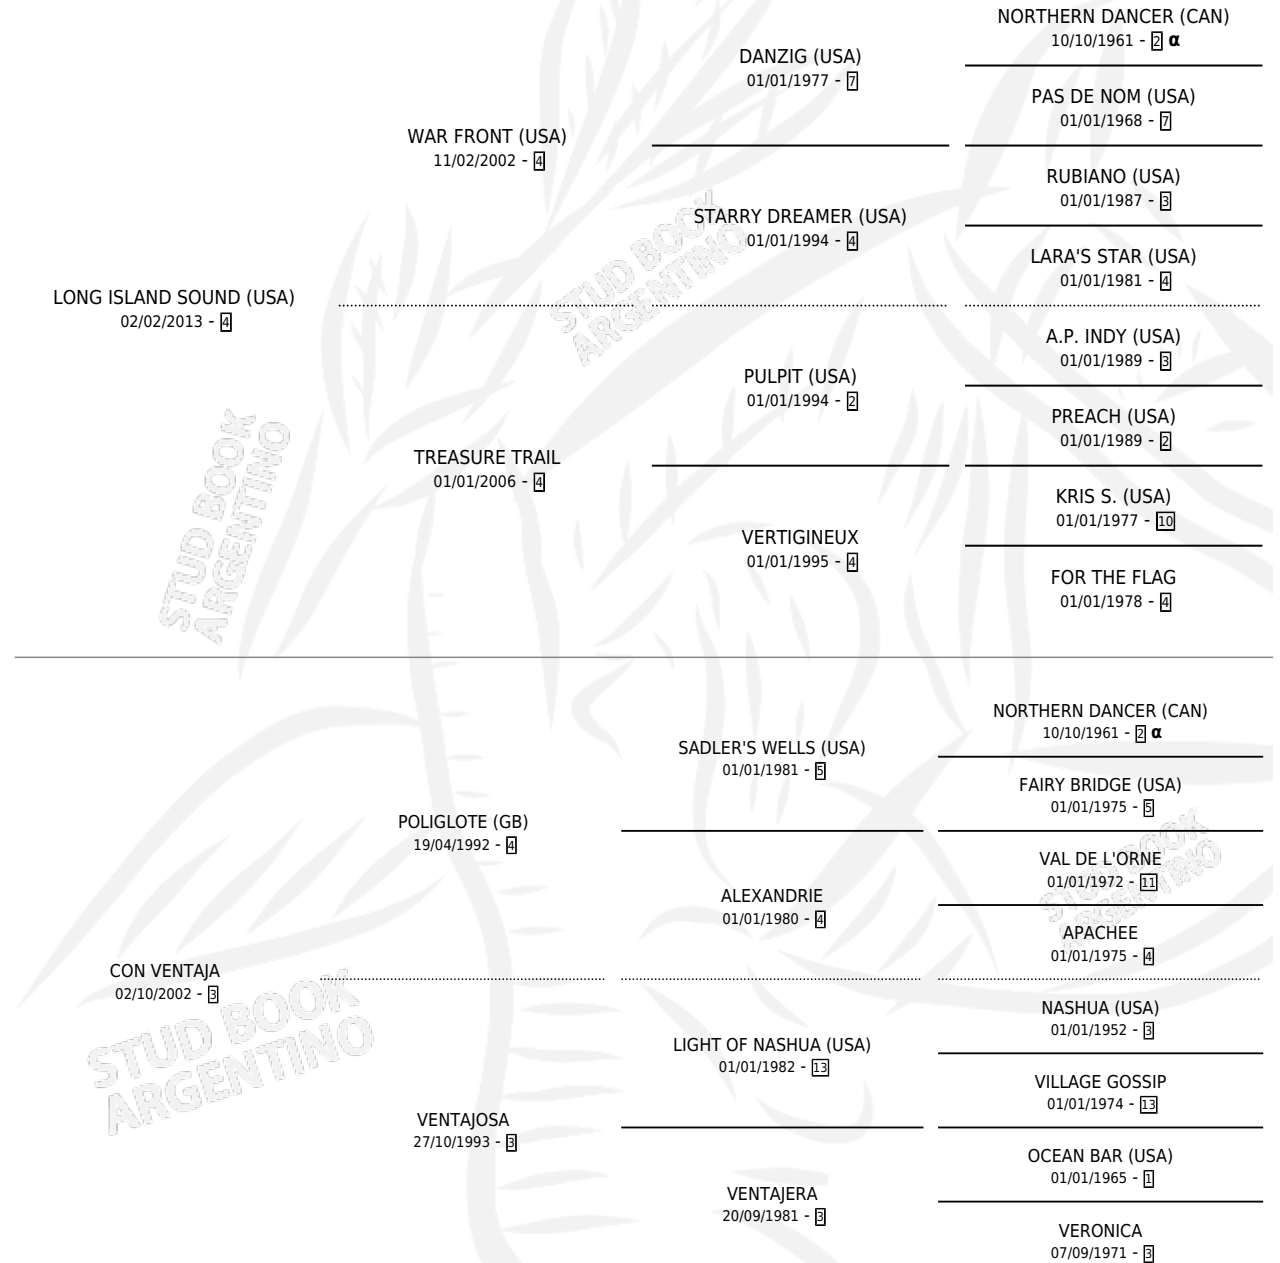

FORCING GAME

por **LONG ISLAND SOUND (USA)** y **CON VENTAJA** por **POLIGLOTE (GB)**

Argentina · Macho · Zaino Doradillo · SP · 18/11/2020
Familia 3-j · Volumen 44

ESTADO

TIPIFICACIÓN SANGUÍNEA	X
TIPIFICACIÓN POR ADN	✓
PASAPORTE	✓
IDENTIFICACIÓN POR MICROCHIP	✓
REPRODUCTOR	X

Lugar de nacimiento: El Chañar

Criador: El Chañar

PEDIGREE

INBREEDING : α

CAMPAÑA

Solo carreras oficiales de Argentina

POR EDAD

EDAD	CC	1°	2°	3°	4°	5°	NP	CLC	CLG	CLCG1	CLGG1	IMPORTE	GANANCIA / CC
4 AÑOS	3	0	0	0	0	1	2	0	0	0	0	\$285,000	\$95,000
5 AÑOS	5	0	0	1	1	1	2	0	0	0	0	\$1,179,800	\$235,960
TOTALES	8	0	0	1	1	2	4	0	0	0	0	\$1,464,800	\$183,100
%		0.0%	0.0%	12.5%	12.5%	25.0%	50.0%	0.0%	0.0%	0.0%	0.0%		