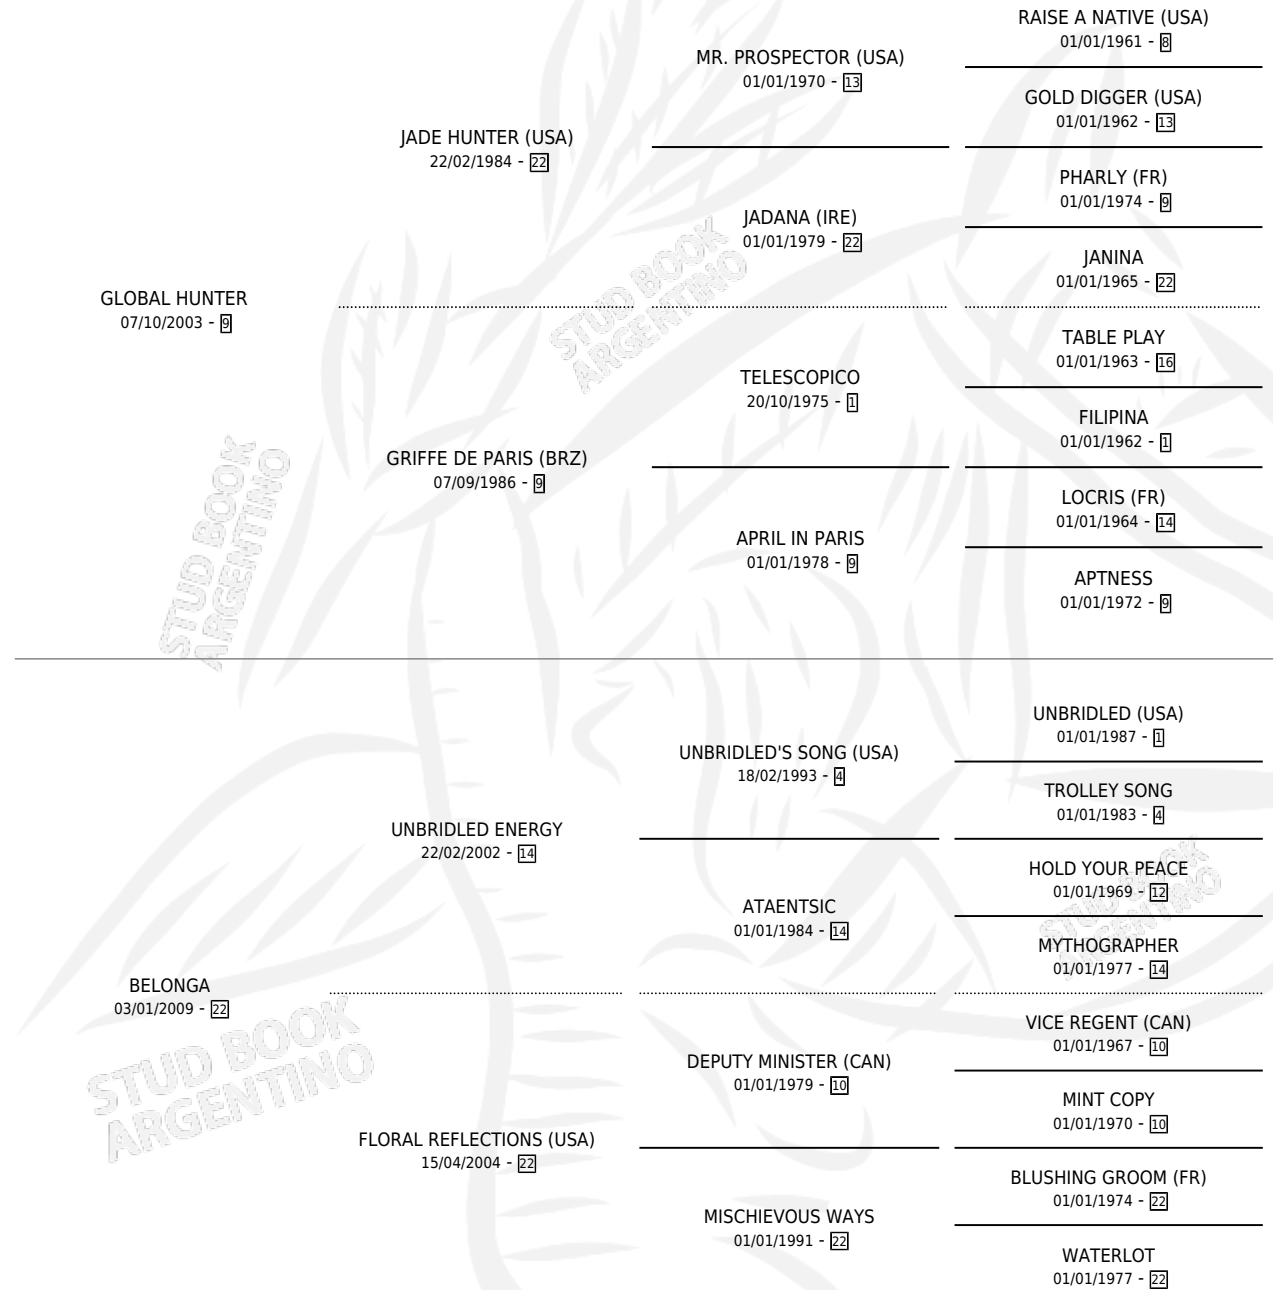

GLOBAL SHADOW

por GLOBAL HUNTER y BELONGA por UNBRIDLED ENERGY

Argentina · Hembra · Alazan · SP · 01/09/2020
Familia 22-b · Volumen 44

ESTADO

TIPIFICACIÓN SANGUÍNEA	X
TIPIFICACIÓN POR ADN	✓
PASAPORTE	✓
IDENTIFICACIÓN POR MICROCHIP	✓
REPRODUCTOR	X

Lugar de nacimiento: Campo particular
Criador: Dellacasa Rafael

PEDIGREE

CAMPAÑA

Solo carreras oficiales de Argentina

POR EDAD

EDAD	CC	1°	2°	3°	4°	5°	NP	CLC	CLG	CLCG1	CLGG1	IMPORTE	GANANCIA / CC
3 AÑOS	7	0	1	0	3	0	3	0	0	0	0	\$660,000	\$94,286
4 AÑOS	12	1	1	1	2	2	5	0	0	0	0	\$3,728,000	\$310,667
5 AÑOS	12	2	1	1	2	0	6	0	0	0	0	\$8,094,500	\$674,542
TOTALES	31	3	3	2	7	2	14	0	0	0	0	\$12,482,500	\$402,661
%		9.7%	9.7%	6.5%	22.6%	6.5%	45.2%	0.0%	0.0%	0.0%	0.0%		

Ganadora de 3 carreras en San Isidro - \$12,482,500, a los 4 y 5 años.

POR DISTANCIA

HIPODROMO	CC	1°	2°	3°	4°	5°	NP	CLC	CLG	CLCG1	CLGG1	IMPORTE
SAN ISIDRO	26	3	3	2	6	2	10	0	0	0	0	\$11,612,500
1100 MTS	9	2	0	2	4	0	1	0	0	0	0	\$7,242,000
1200 MTS	16	1	3	0	2	2	8	0	0	0	0	\$4,370,500
1300 MTS	1	0	0	0	0	0	1	0	0	0	0	\$0
PALERMO	5	0	0	0	1	0	4	0	0	0	0	\$870,000
1200 MTS	4	0	0	0	1	0	3	0	0	0	0	\$770,000
1400 MTS	1	0	0	0	0	0	1	0	0	0	0	\$100,000