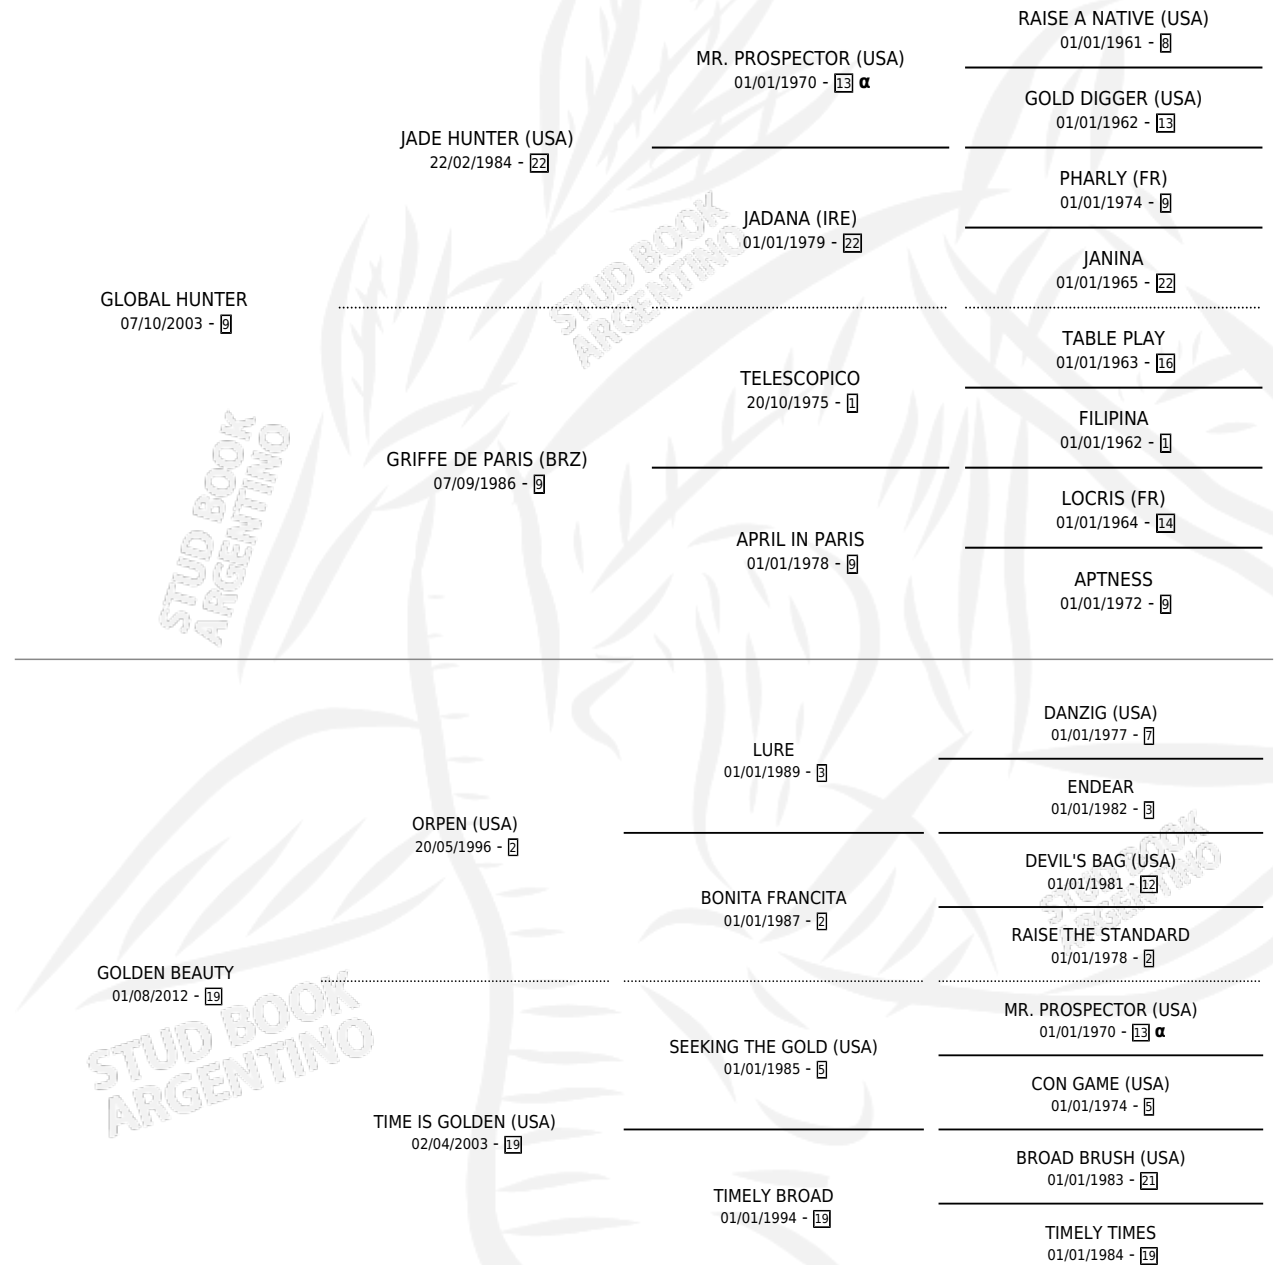

GLOBAL GRACE

por GLOBAL HUNTER y GOLDEN BEAUTY por ORPEN (USA)

Argentina · Hembra · Zaino · SP · 19/08/2020
Familia 19-a · Volumen 44

ESTADO

TIPIFICACIÓN SANGUÍNEA	X
TIPIFICACIÓN POR ADN	✓
PASAPORTE	✓
IDENTIFICACIÓN POR MICROCHIP	✓
REPRODUCTOR	X

Lugar de nacimiento: Campo particular
Criador: Pueblo Viejo

PEDIGREE

INBREEDING : α