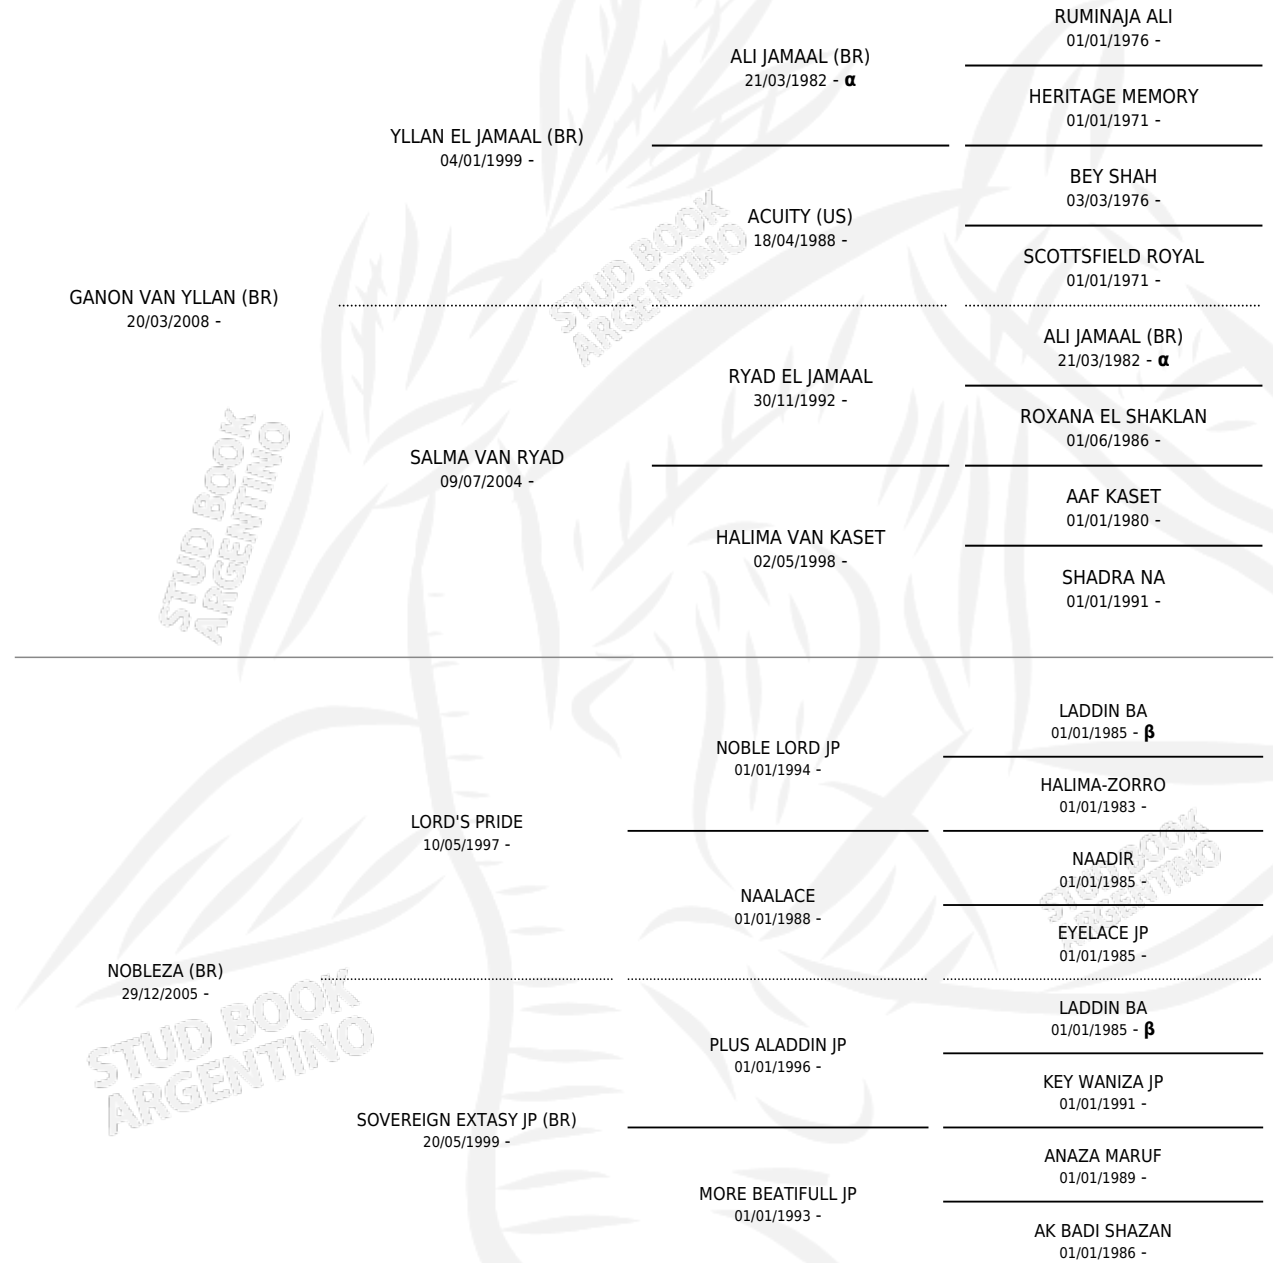

HP NOBLE

por **GANON VAN YLLAN (BR)** y **NOBLEZA (BR)** por **LORD'S PRIDE**

Argentina · Macho · Tordillo · AP · 19/10/2020
Familia · Volumen 44

ESTADO

| | |
|------------------------------|---|
| TIPIFICACIÓN SANGUÍNEA | X |
| TIPIFICACIÓN POR ADN | X |
| PASAPORTE | X |
| IDENTIFICACIÓN POR MICROCHIP | X |
| REPRODUCTOR | X |

Lugar de nacimiento: Pewen
Criador: Pewen

PEDIGREE

INBREEDING : **α,β**

HP NOBLE

Datos oficiales del Stud Book Argentino

Documento generado el 12/06/2026

studbook.org.ar