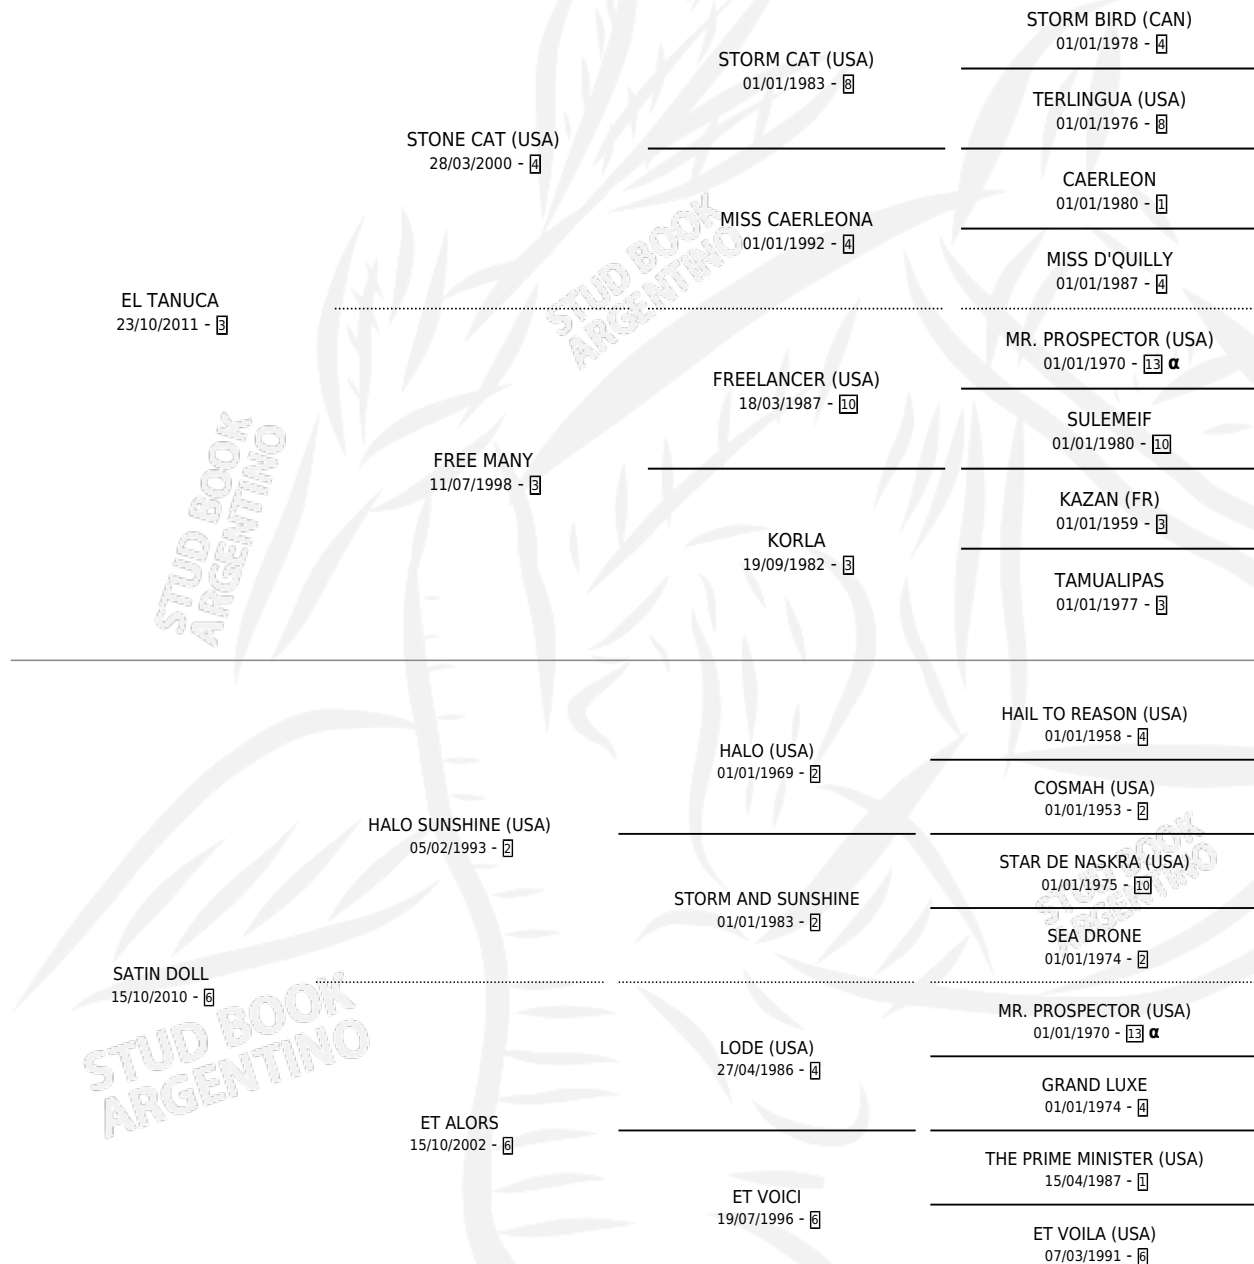

# BIG FAT TONY

por EL TANUCA y SATIN DOLL por HALO SUNSHINE (USA)

Argentina · Macho · Zaino Negro · SP · 23/10/2020  
Familia 6-d · Volumen 44

## ESTADO

TIPIFICACIÓN SANGUÍNEA	X
TIPIFICACIÓN POR ADN	X
PASAPORTE	X
IDENTIFICACIÓN POR MICROCHIP	✓
REPRODUCTOR	X

**Lugar de nacimiento:** San Antonio  
**Criador:** San Antonio

## PEDIGREE

INBREEDING : α

# BIG FAT TONY

**Datos oficiales del Stud Book Argentino**

Documento generado el 14/05/2026

[studbook.org.ar](http://studbook.org.ar)