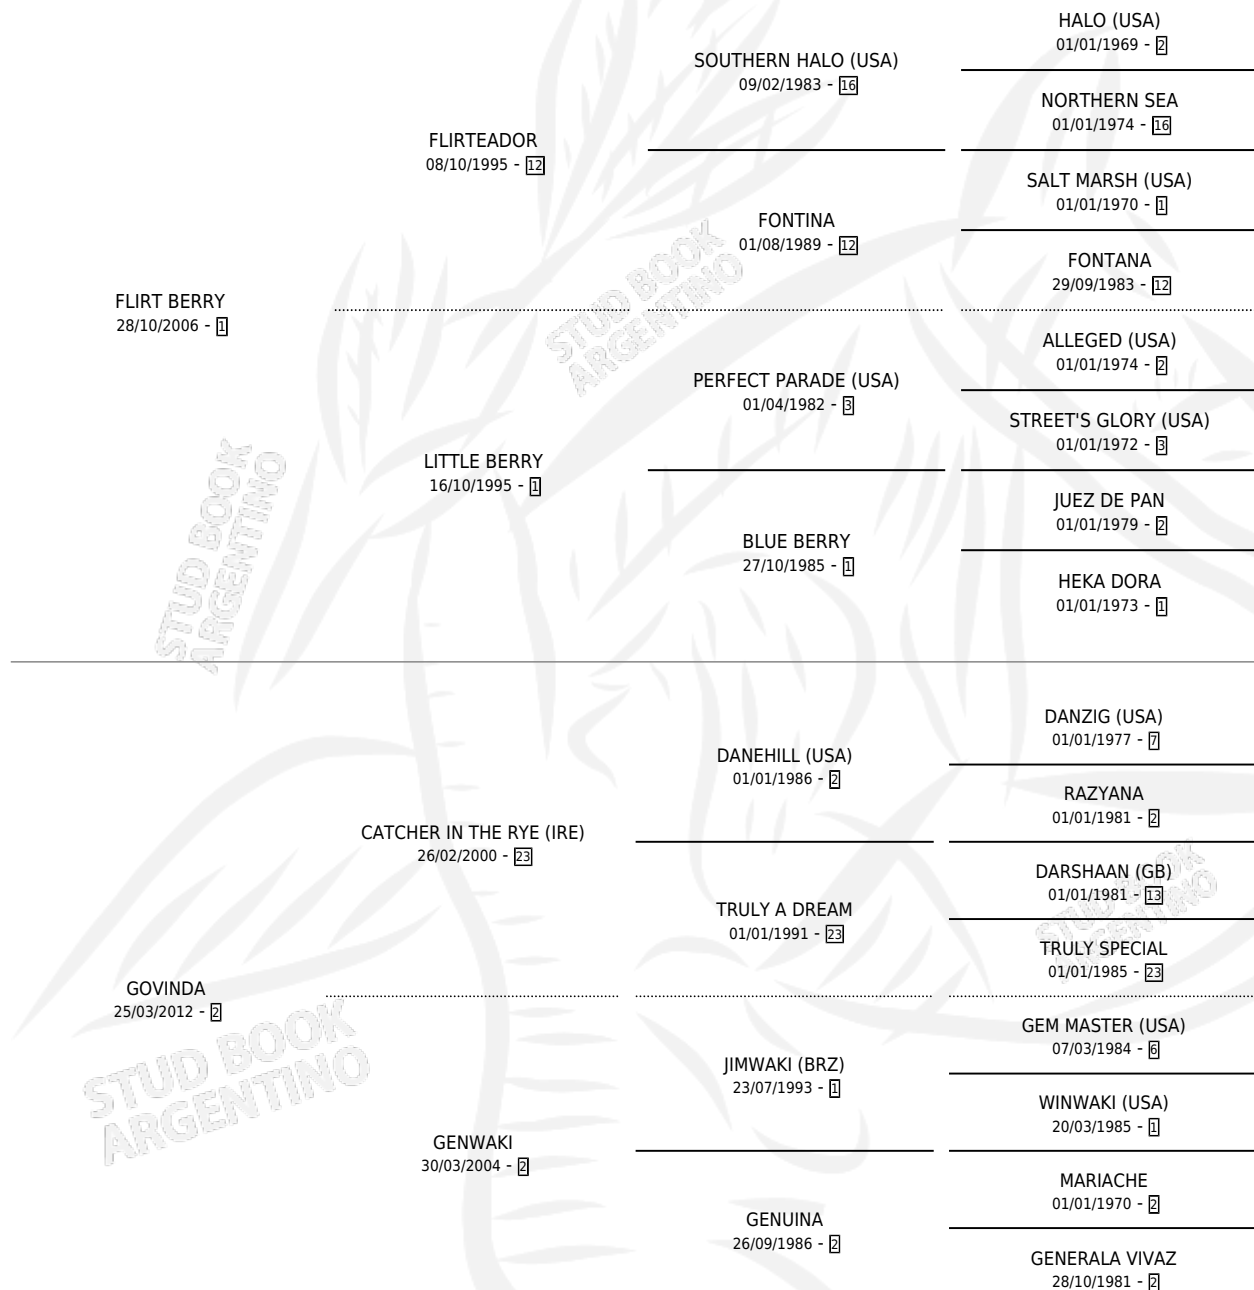

BERRY CATCHER

PEDIGREE

por **FLIRT BERRY** y **GOVINDA** por **CATCHER IN THE RYE**
(IRE)

Argentina · Hembra · Zaino · SP · 23/08/2020
Familia 2-h · Volumen 44

ESTADO

TIPIFICACIÓN SANGUÍNEA	X
TIPIFICACIÓN POR ADN	X
PASAPORTE	X
IDENTIFICACIÓN POR MICROCHIP	X
REPRODUCTOR	X

Lugar de nacimiento: El Morocho D
Criador: El Morocho D

BERRY CATCHER

Datos oficiales del Stud Book Argentino

Documento generado el 12/05/2026

studbook.org.ar