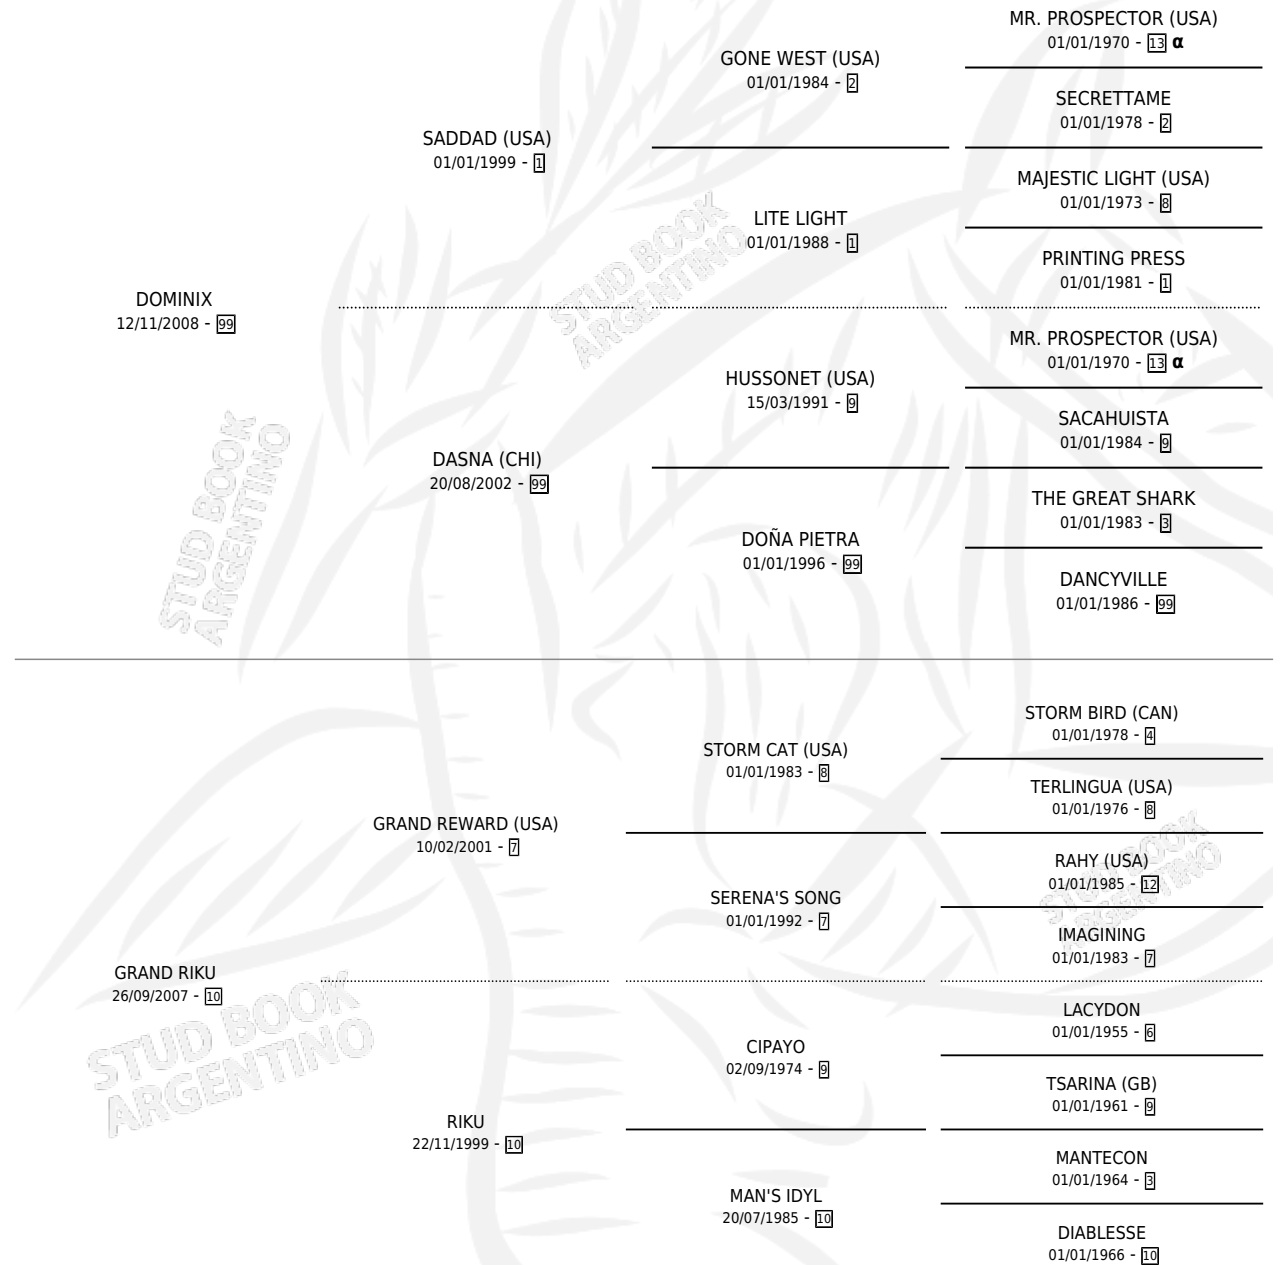

## ESTADO

TIPIFICACIÓN SANGUÍNEA	X
TIPIFICACIÓN POR ADN	✓
PASAPORTE	✓
IDENTIFICACIÓN POR MICROCHIP	✓
REPRODUCTOR	X

**Lugar de nacimiento:** Iluminada

**Criador:** Iluminada

## PEDIGREE

INBREEDING :  $\alpha$