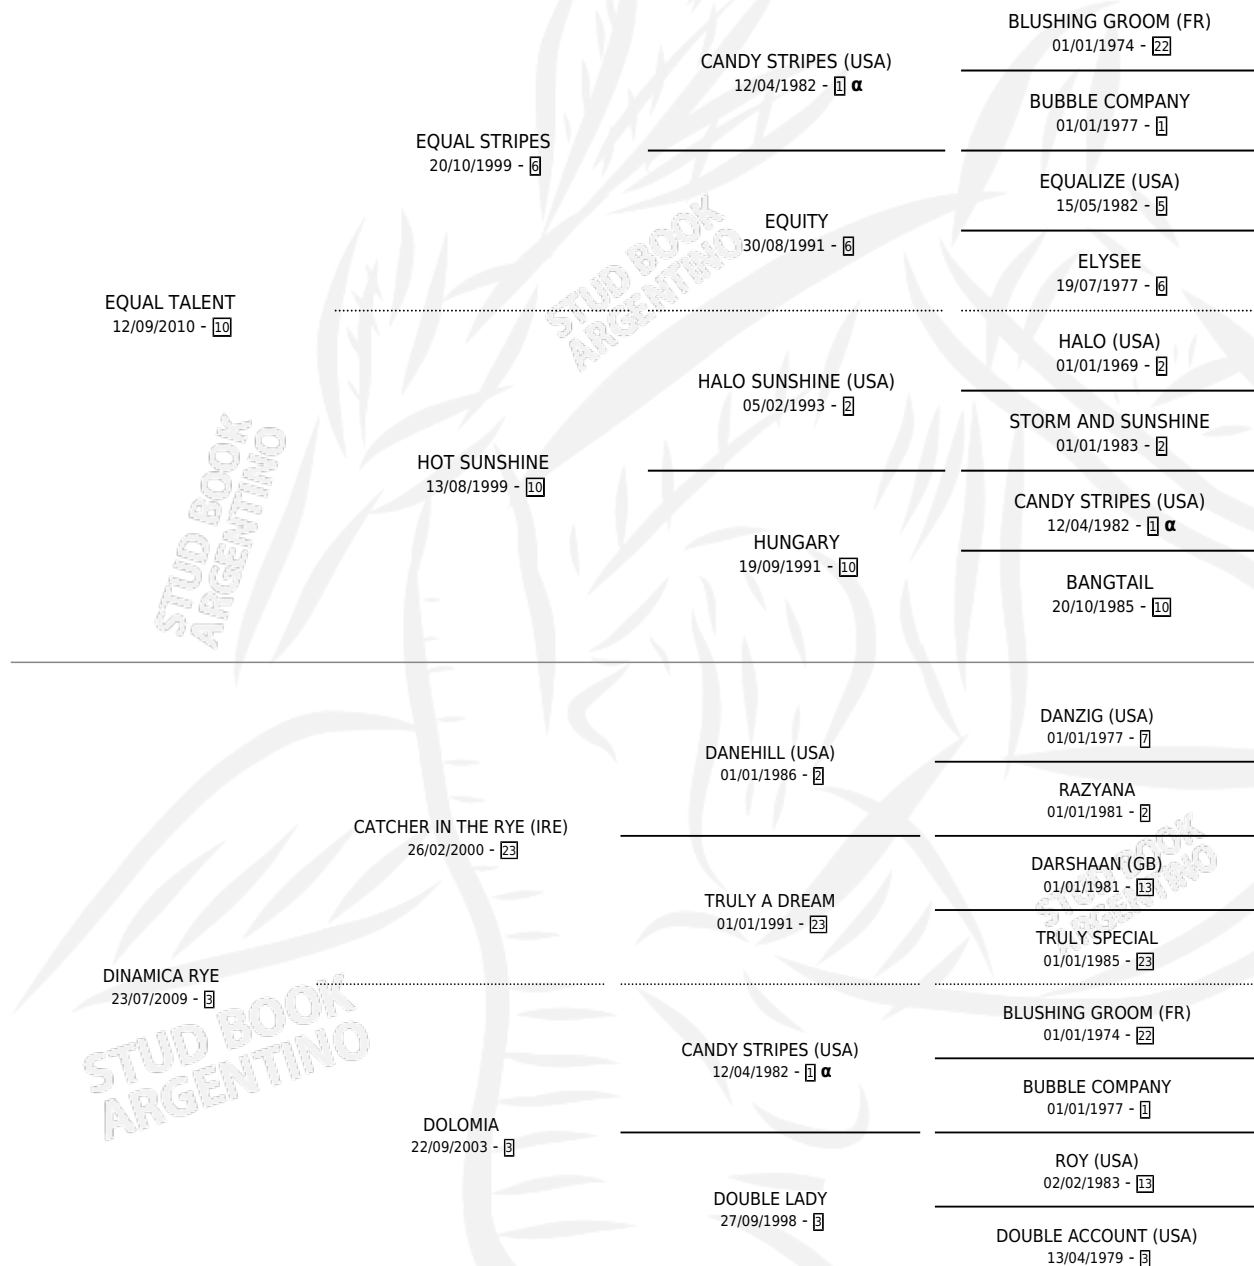

TIENE TALENTO

por **EQUAL TALENT** y **DINAMICA RYE** por **CATCHER IN THE RYE (IRE)**

Argentina · Macho · Zaino · SP · 05/10/2020
Familia 3-n · Volumen 44

ESTADO

TIPIFICACIÓN SANGUÍNEA	X
TIPIFICACIÓN POR ADN	✓
PASAPORTE	✓
IDENTIFICACIÓN POR MICROCHIP	✓
REPRODUCTOR	X

Lugar de nacimiento: Don Yayo
Criador: Don Yayo

PEDIGREE

INBREEDING : α

CAMPAÑA

Solo carreras oficiales de Argentina

POR EDAD

EDAD	CC	1°	2°	3°	4°	5°	NP	CLC	CLG	CLCG1	CLGG1	IMPORTE	GANANCIA / CC
3 AÑOS	8	0	0	0	1	1	6	0	0	0	0	\$192,500	\$24,063
4 AÑOS	1	0	0	0	0	0	1	0	0	0	0	\$0	\$0
5 AÑOS	3	1	0	0	0	0	2	0	0	0	0	\$3,750,000	\$1,250,000
TOTALES	12	1	0	0	1	1	9	0	0	0	0	\$3,942,500	\$328,542
%		8.3%	0.0%	0.0%	8.3%	8.3%	75.0%	0.0%	0.0%	0.0%	0.0%		

Ganador en Palermo - \$3,942,500, a los 5 años.

POR DISTANCIA

HIPODROMO	CC	1°	2°	3°	4°	5°	NP	CLC	CLG	CLCG1	CLGG1	IMPORTE
SAN ISIDRO	6	0	0	0	1	0	5	0	0	0	0	\$175,000
1200 MTS	4	0	0	0	1	0	3	0	0	0	0	\$175,000
1400 MTS	1	0	0	0	0	0	1	0	0	0	0	\$0
1100 MTS	1	0	0	0	0	0	1	0	0	0	0	\$0
PALERMO	6	1	0	0	0	1	4	0	0	0	0	\$3,767,500
1100 MTS	2	1	0	0	0	0	1	0	0	0	0	\$3,650,000
1200 MTS	3	0	0	0	0	1	2	0	0	0	0	\$57,500
1400 MTS	1	0	0	0	0	0	1	0	0	0	0	\$60,000