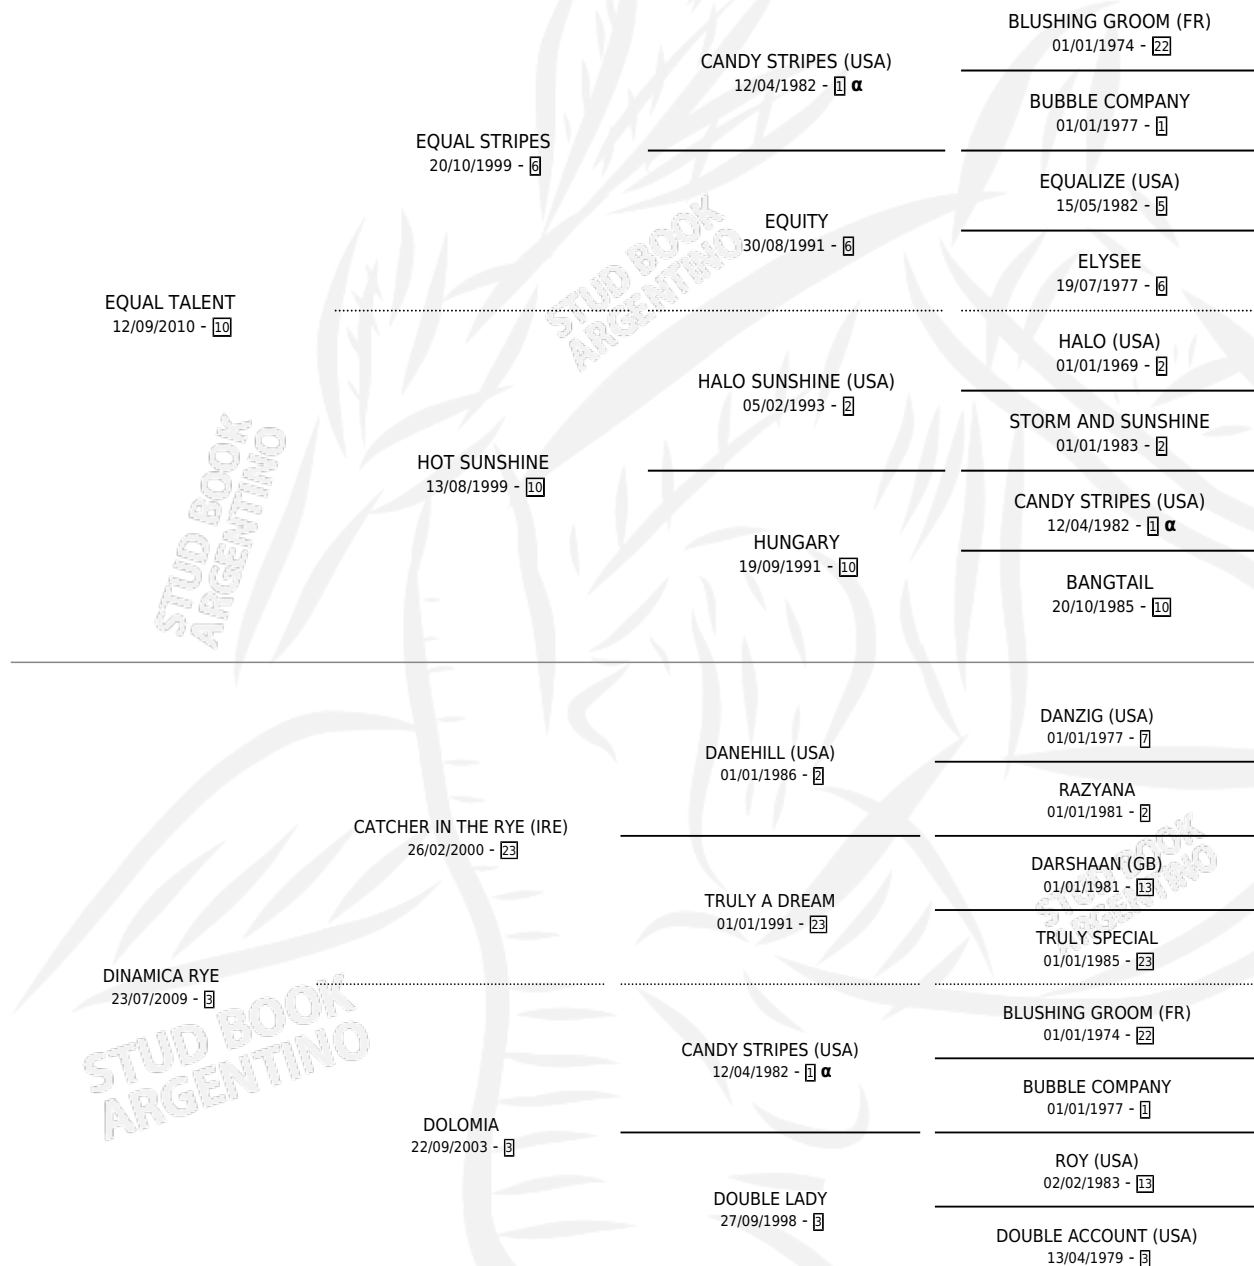

TIENE TALENTO

por **EQUAL TALENT** y **DINAMICA RYE** por **CATCHER IN THE RYE (IRE)**

Argentina · Macho · Zaino · SP · 05/10/2020
Familia 3-n · Volumen 44

ESTADO

TIPIFICACIÓN SANGUÍNEA	X
TIPIFICACIÓN POR ADN	✓
PASAPORTE	✓
IDENTIFICACIÓN POR MICROCHIP	✓
REPRODUCTOR	X

Lugar de nacimiento: Don Yayo
Criador: Don Yayo

PEDIGREE

INBREEDING : α

CAMPAÑA

Solo carreras oficiales de Argentina

POR EDAD

EDAD	CC	1°	2°	3°	4°	5°	NP	CLC	CLG	CLCG1	CLGG1	IMPORTE	GANANCIA / CC
3 AÑOS	8	0	0	0	1	1	6	0	0	0	0	\$192,500	\$24,063
4 AÑOS	1	0	0	0	0	0	1	0	0	0	0	\$0	\$0
5 AÑOS	2	1	0	0	0	0	1	0	0	0	0	\$3,650,000	\$1,825,000
TOTALES	11	1	0	0	1	1	8	0	0	0	0	\$3,842,500	\$349,318
%		9.1%	0.0%	0.0%	9.1%	9.1%	72.7%	0.0%	0.0%	0.0%	0.0%		

Ganador en Palermo - \$3,842,500, a los 5 años.

POR DISTANCIA

HIPODROMO	CC	1°	2°	3°	4°	5°	NP	CLC	CLG	CLCG1	CLGG1	IMPORTE
PALERMO	6	1	0	0	0	1	4	0	0	0	0	\$3,767,500
1100 MTS	2	1	0	0	0	0	1	0	0	0	0	\$3,650,000
1200 MTS	3	0	0	0	0	1	2	0	0	0	0	\$57,500
1400 MTS	1	0	0	0	0	0	1	0	0	0	0	\$60,000
SAN ISIDRO	5	0	0	0	1	0	4	0	0	0	0	\$75,000
1200 MTS	3	0	0	0	1	0	2	0	0	0	0	\$75,000
1400 MTS	1	0	0	0	0	0	1	0	0	0	0	\$0
1100 MTS	1	0	0	0	0	0	1	0	0	0	0	\$0