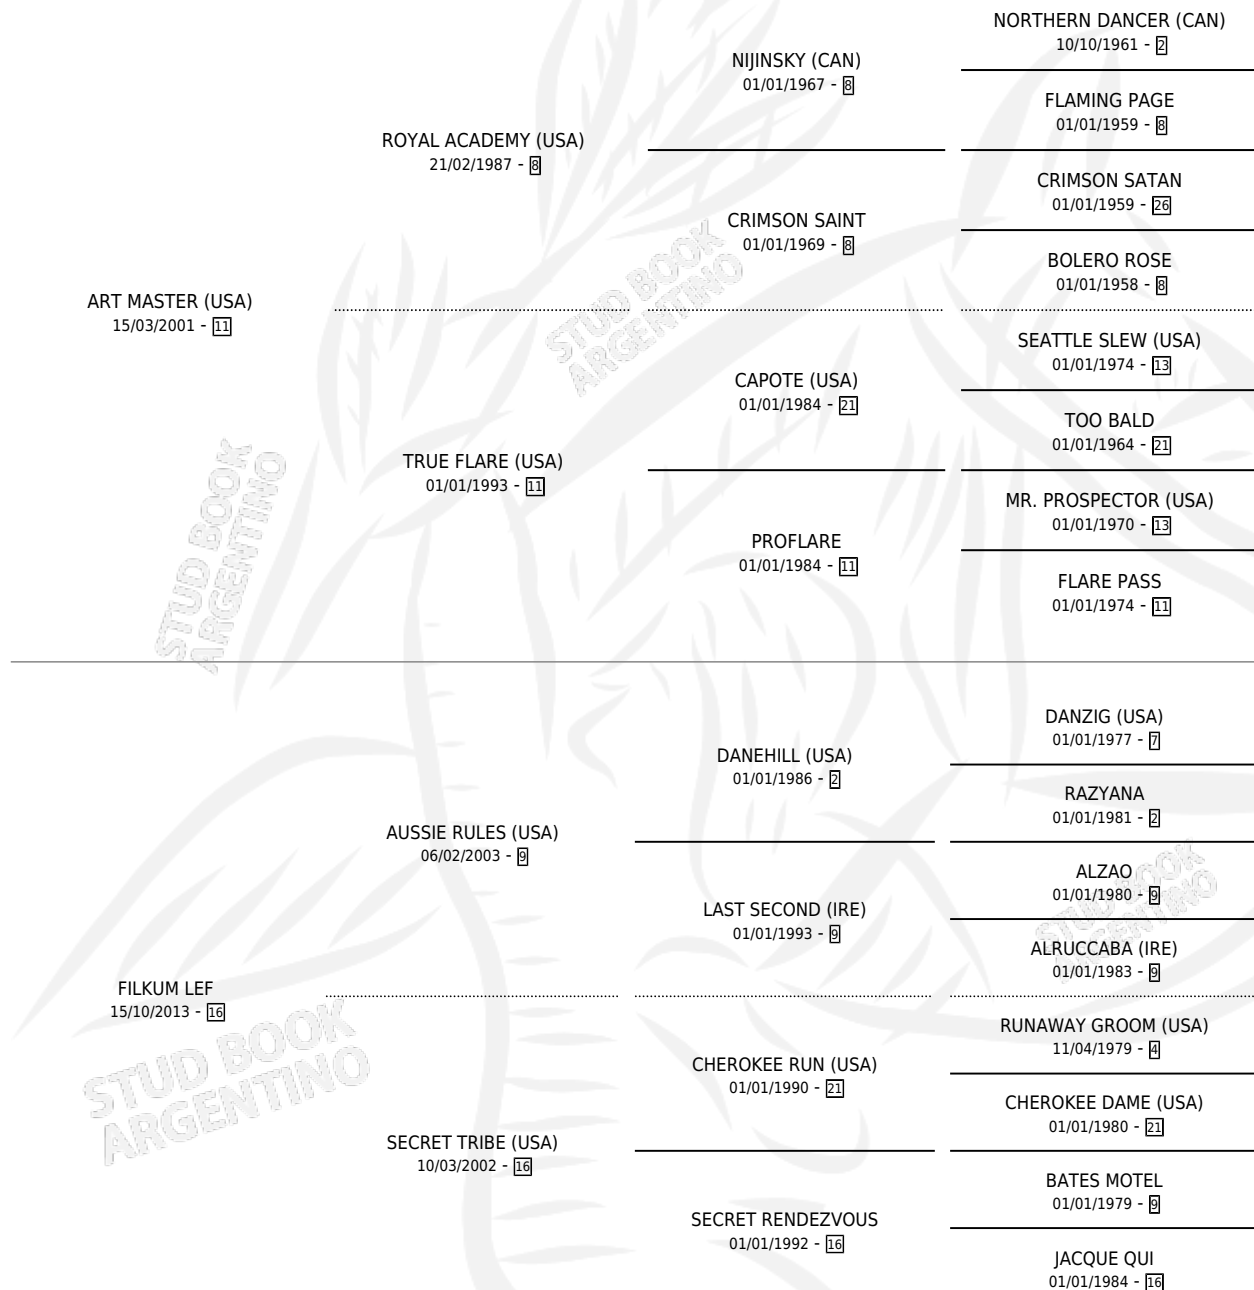

PICUNCHE LEF

por ART MASTER (USA) y FILKUM LEF por AUSSIE RULES (USA)

Argentina · Macho · Zaino Colorado · SP · 15/09/2020
Familia 16-c · Volumen 44

ESTADO

TIPIFICACIÓN SANGUÍNEA	X
TIPIFICACIÓN POR ADN	✓
PASAPORTE	X
IDENTIFICACIÓN POR MICROCHIP	✓
REPRODUCTOR	X

Lugar de nacimiento: Lef Kawell

Criador: Lef Kawell

PEDIGREE

PICUNCHE LEF

Datos oficiales del Stud Book Argentino

Documento generado el 05/05/2026

studbook.org.ar