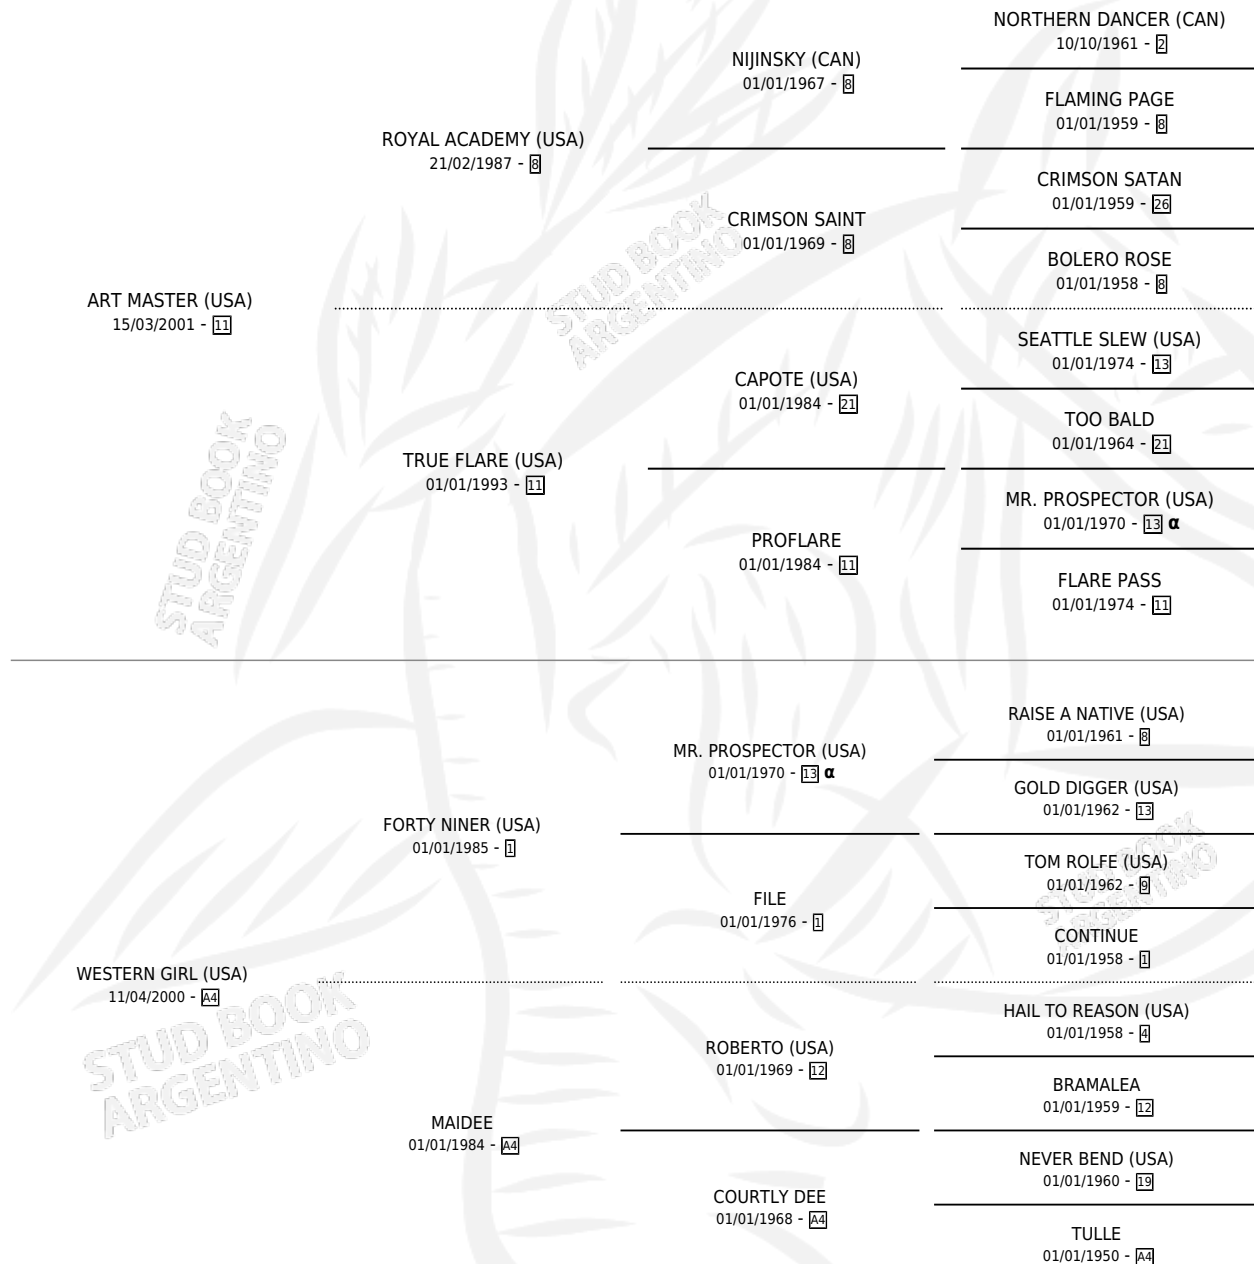

HUENCHU LEF

por ART MASTER (USA) y WESTERN GIRL (USA) por FORTY NINER (USA)

Argentina · Macho · Zaino · SP · 30/11/2020
Familia A4 · Volumen 44

ESTADO

TIPIFICACIÓN SANGUÍNEA	X
TIPIFICACIÓN POR ADN	✓
PASAPORTE	X
IDENTIFICACIÓN POR MICROCHIP	✓
REPRODUCTOR	X

Lugar de nacimiento: Lef Kawell

Criador: Lef Kawell

PEDIGREE

INBREEDING : α

HUENCHU LEF

Datos oficiales del Stud Book Argentino

Documento generado el 11/06/2026

studbook.org.ar