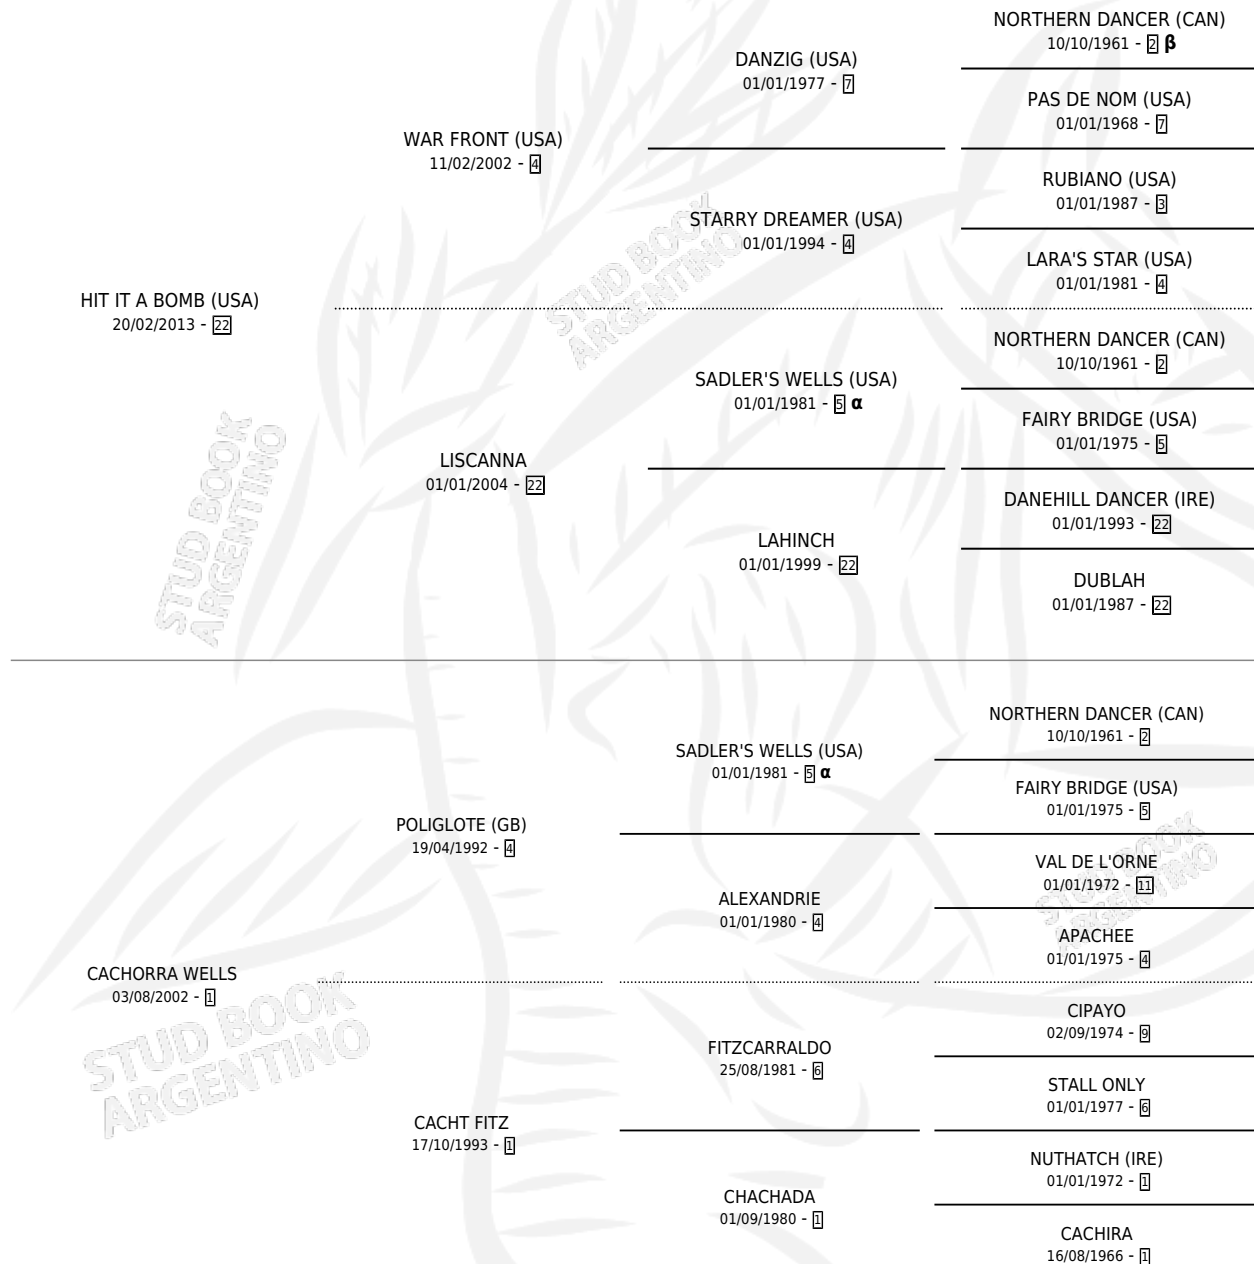

HIT CACHORRA

por HIT IT A BOMB (USA) y CACHORRA WELLS por
POLIGLOTE (GB)

Argentina · Hembra · Zaino · SP · 08/11/2020
Familia 1-e · Volumen 44

ESTADO

TIPIFICACIÓN SANGUÍNEA	X
TIPIFICACIÓN POR ADN	✓
PASAPORTE	✓
IDENTIFICACIÓN POR MICROCHIP	✓
REPRODUCTOR	✓

Lugar de nacimiento: Firmamento
Criador: Firmamento

~

HIJOS

	MACHOS	HEMBRAS
1 NACIERON	1	0
SIN ACTUACIONES		

PEDIGREE

INBREEDING : α, β

CAMPAÑA

Solo carreras oficiales de Argentina