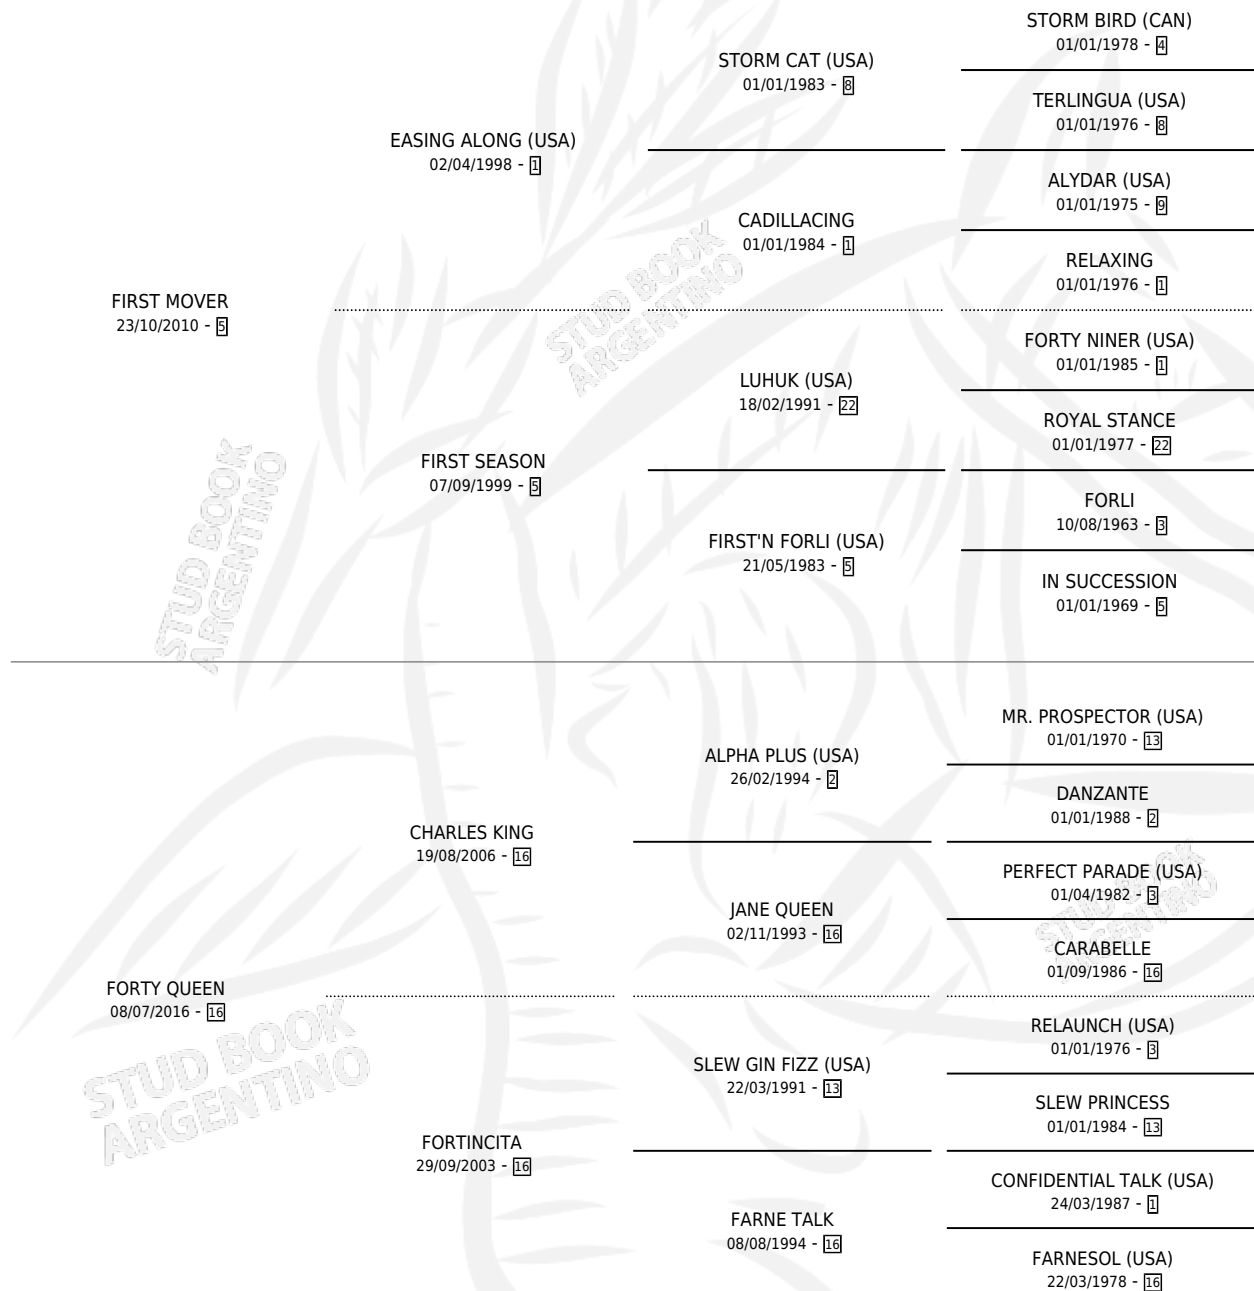

FIRST LUCY

por **FIRST MOVER** y **FORTY QUEEN** por **CHARLES KING**

Argentina · Hembra · Zaino · SP · 11/07/2020
Familia 16-a · Volumen 44

ESTADO

TIPIFICACIÓN SANGUÍNEA	X
TIPIFICACIÓN POR ADN	✓
PASAPORTE	✓
IDENTIFICACIÓN POR MICROCHIP	✓
REPRODUCTOR	X

Lugar de nacimiento: Mac Gregor

Criador: Mac Gregor

PEDIGREE

FIRST LUCY

Datos oficiales del Stud Book Argentino

Documento generado el 03/05/2026

studbook.org.ar