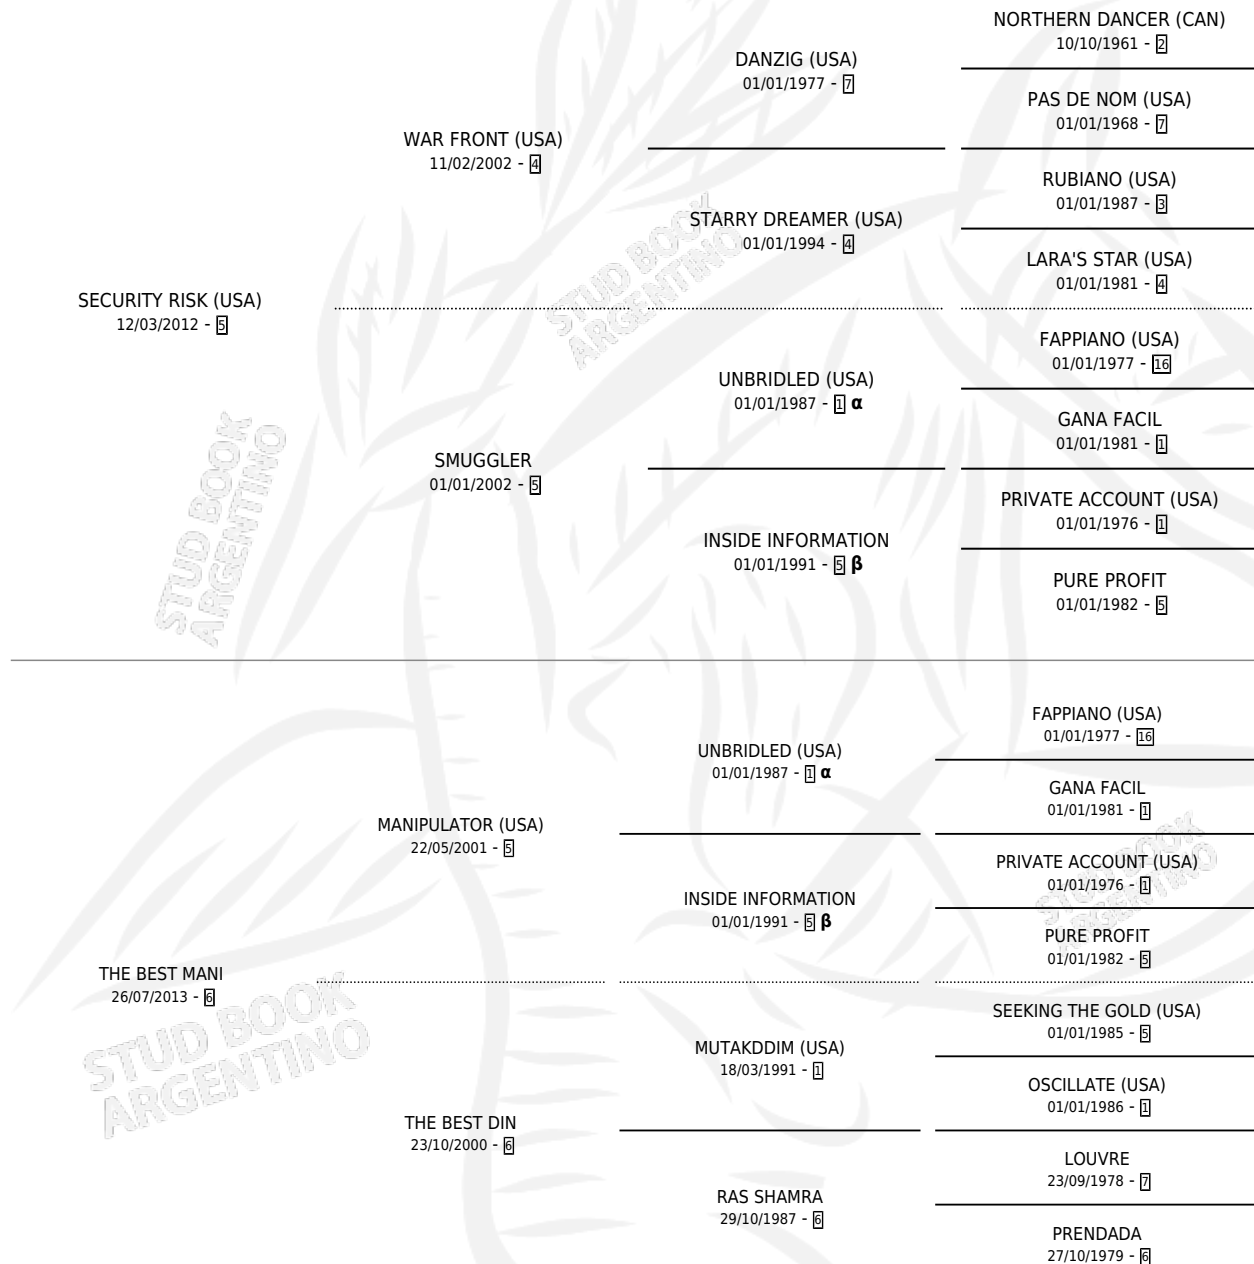

# THE BEST FRONT

por SECURITY RISK (USA) y THE BEST MANI por  
MANIPULATOR (USA)

Argentina · Hembra · Zaino · SP · 10/08/2020  
Familia 6-e · Volumen 44

## ESTADO

TIPIFICACIÓN SANGUÍNEA	X
TIPIFICACIÓN POR ADN	✓
PASAPORTE	✓
IDENTIFICACIÓN POR MICROCHIP	✓
REPRODUCTOR	X

**Lugar de nacimiento:** Rancho Grande  
**Criador:** De Lucas Mauro Hernan

## PEDIGREE

INBREEDING :  $\alpha, \beta$

**Ganadora de 3 carreras** en San Isidro y Palermo - \$14,746,500, a los 5 años.

POR DISTANCIA

HIPODROMO	CC	1°	2°	3°	4°	5°	NP	CLC	CLG	CLCG1	CLGG1	IMPORTE
<b>SAN ISIDRO</b>	3	1	1	1	0	0	0	0	0	0	0	\$4,206,500
1100 MTS	3	1	1	1	0	0	0	0	0	0	0	\$4,206,500
<b>PALERMO</b>	9	2	1	0	2	2	2	0	0	0	0	\$10,540,000
1000 MTS	8	2	1	0	2	2	1	0	0	0	0	\$10,500,000
1400 MTS	1	0	0	0	0	0	1	0	0	0	0	\$40,000