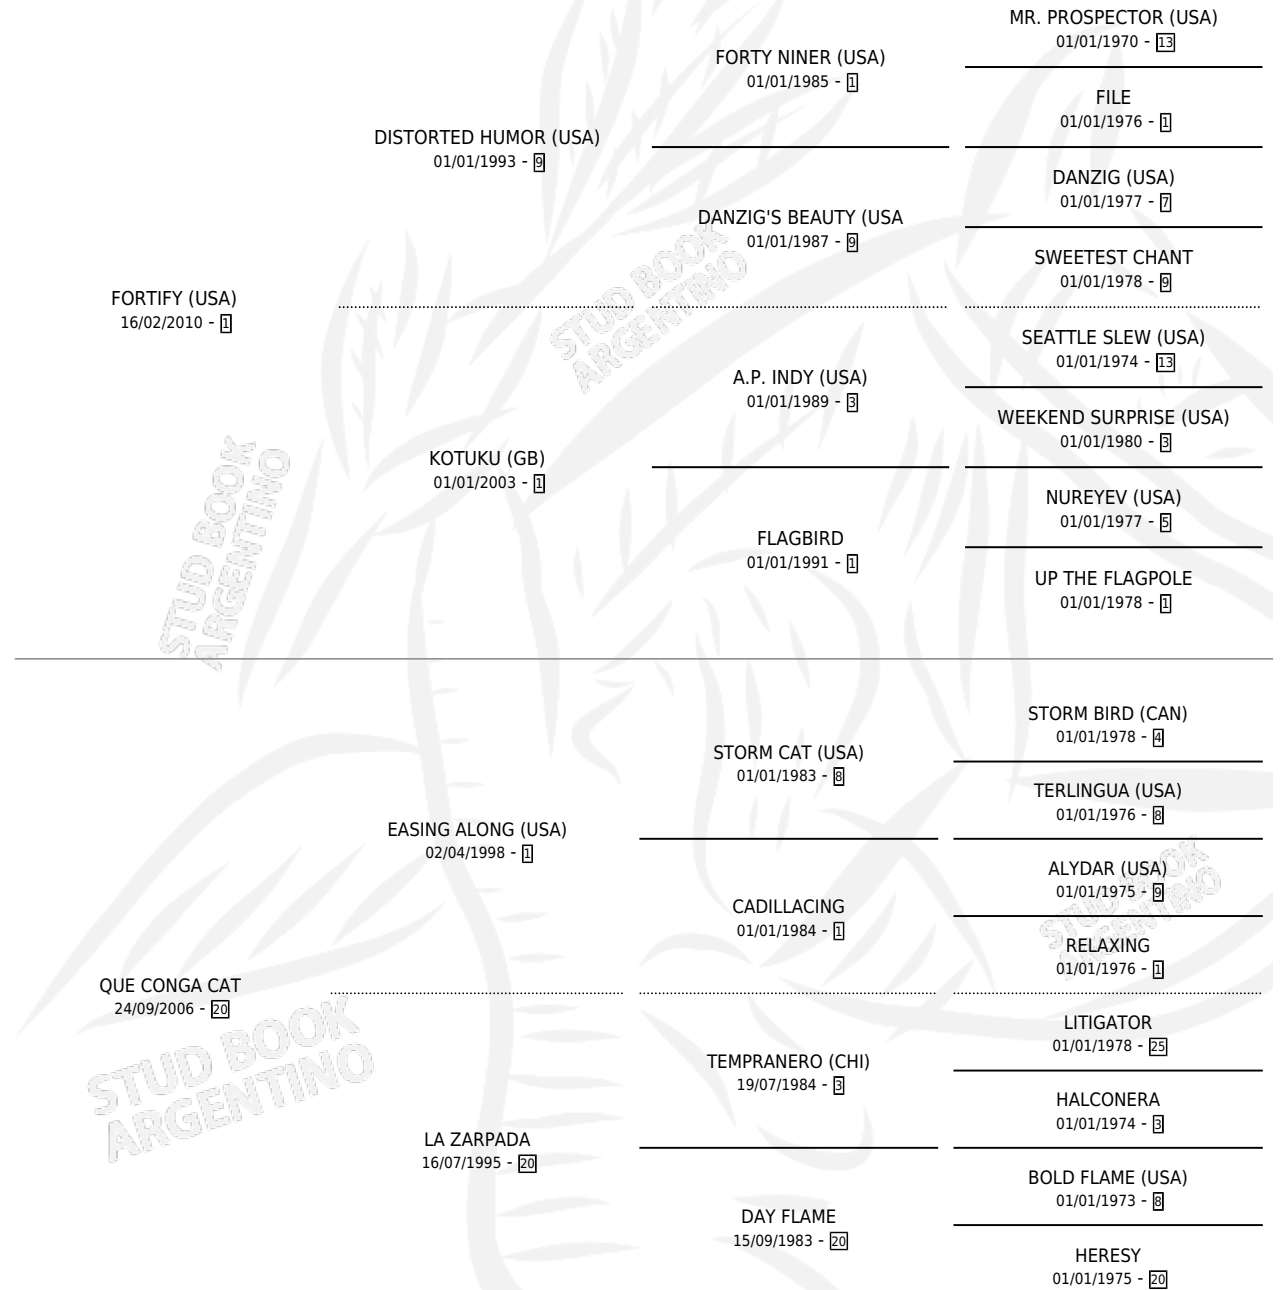

JOY RUMBERA

por FORTIFY (USA) y QUE CONGA CAT por EASING ALONG (USA)

Argentina · Hembra · Zaino · SP · 26/07/2020
Familia 20-d · Volumen 44

ESTADO

TIPIFICACIÓN SANGUÍNEA	X
TIPIFICACIÓN POR ADN	✓
PASAPORTE	✓
IDENTIFICACIÓN POR MICROCHIP	✓
REPRODUCTOR	✓

Lugar de nacimiento: El Arroyo
Criador: Reale Sebastian

PEDIGREE

CAMPAÑA

Solo carreras oficiales de Argentina

POR EDAD

EDAD	CC	1°	2°	3°	4°	5°	NP	CLC	CLG	CLCG1	CLGG1	IMPORTE	GANANCIA / CC
3 AÑOS	1	0	0	0	0	0	1	0	0	0	0	\$100,000	\$100,000
4 AÑOS	5	1	1	0	0	1	2	0	0	0	0	\$2,995,000	\$599,000
TOTALES	6	1	1	0	0	1	3	0	0	0	0	\$3,095,000	\$515,833
%		16.7%	16.7%	0.0%	0.0%	16.7%	50.0%	0.0%	0.0%	0.0%	0.0%		