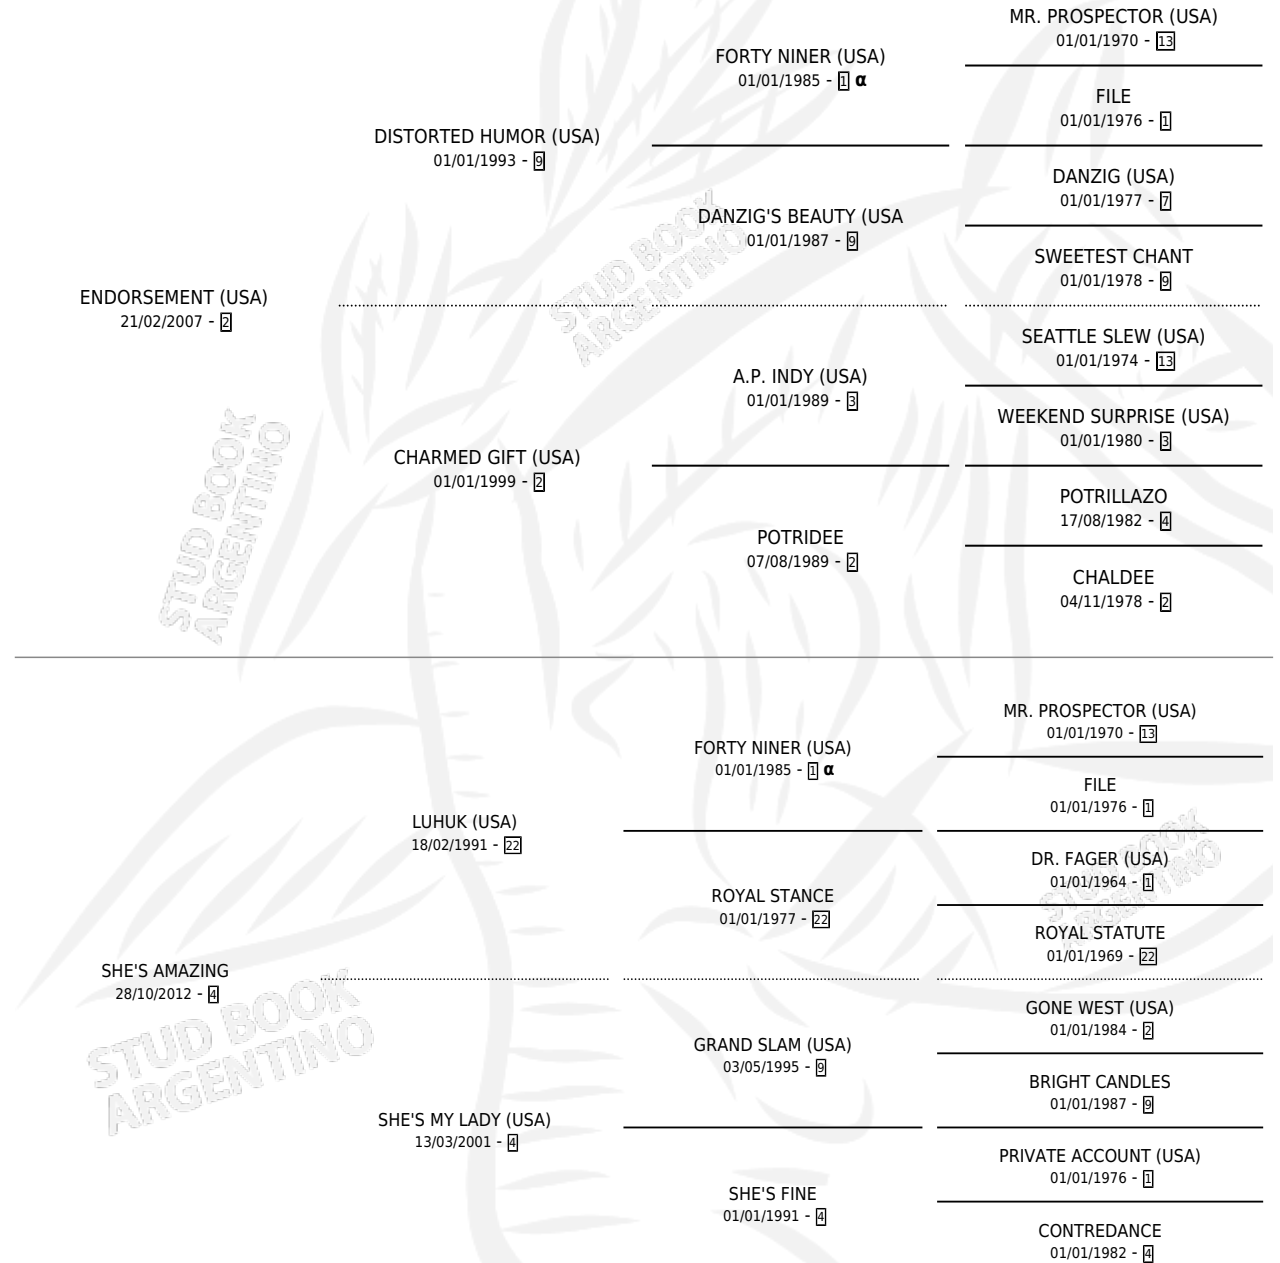

HE'S A ROCKSTAR

por ENDORSEMENT (USA) y SHE'S AMAZING por LUHUK (USA)

Argentina · Macho · Alazan · SP · 03/09/2020
Familia 4-r · Volumen 44

ESTADO

TIPIFICACIÓN SANGUÍNEA	X
TIPIFICACIÓN POR ADN	✓
PASAPORTE	✓
IDENTIFICACIÓN POR MICROCHIP	✓
REPRODUCTOR	X

Lugar de nacimiento: Las Raices

Criador: Las Raices

PEDIGREE

INBREEDING : α

~

CAMPAÑA

Solo carreras oficiales de Argentina

POR EDAD