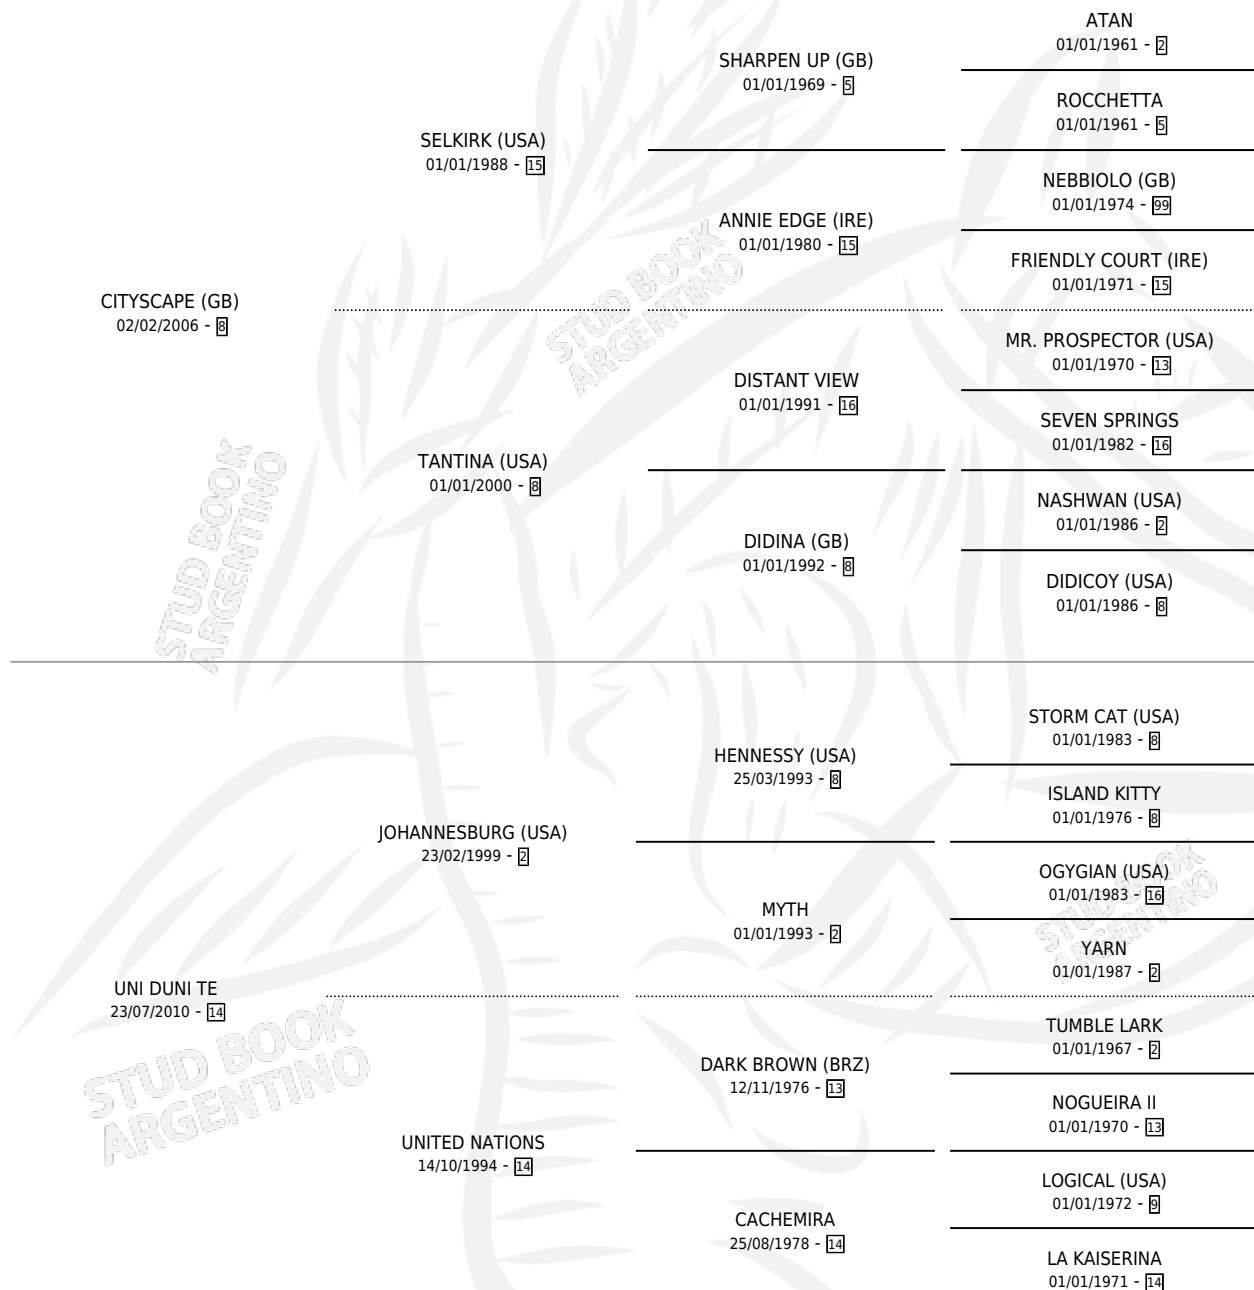

UNIQUE DAME

por CITYSCAPE (GB) y UNI DUNI TE por JOHANNESBURG (USA)

Argentina · Hembra · Alazan · SP · 08/11/2020
Familia 14 · Volumen 44

ESTADO

TIPIFICACIÓN SANGUÍNEA	X
TIPIFICACIÓN POR ADN	✓
PASAPORTE	✓
IDENTIFICACIÓN POR MICROCHIP	✓
REPRODUCTOR	✓

Lugar de nacimiento: La Providencia
Criador: La Providencia

PEDIGREE

CAMPAÑA

Solo carreras oficiales de Argentina

POR EDAD

EDAD	CC	1°	2°	3°	4°	5°	NP	CLC	CLG	CLCG1	CLGG1	IMPORTE	GANANCIA / CC
3 AÑOS	9	1	3	1	0	1	3	0	0	0	0	\$5,266,000	\$585,111
4 AÑOS	3	0	0	1	0	1	1	0	0	0	0	\$864,000	\$288,000
TOTALES	12	1	3	2	0	2	4	0	0	0	0	\$6,130,000	\$510,833
%		8.3%	25.0%	16.7%	0.0%	16.7%	33.3%	0.0%	0.0%	0.0%	0.0%		

Ganadora en San Isidro - \$6,130,000, a los 3 años.

POR DISTANCIA

HIPODROMO	CC	1°	2°	3°	4°	5°	NP	CLC	CLG	CLG1	CLGG1	IMPORTE
SAN ISIDRO	12	1	3	2	0	2	4	0	0	0	0	\$6,130,000
1400 MTS	4	0	0	0	0	1	3	0	0	0	0	\$150,000
1600 MTS	6	1	3	2	0	0	0	0	0	0	0	\$5,822,500
1800 MTS	1	0	0	0	0	0	1	0	0	0	0	\$0
2000 MTS	1	0	0	0	0	1	0	0	0	0	0	\$157,500