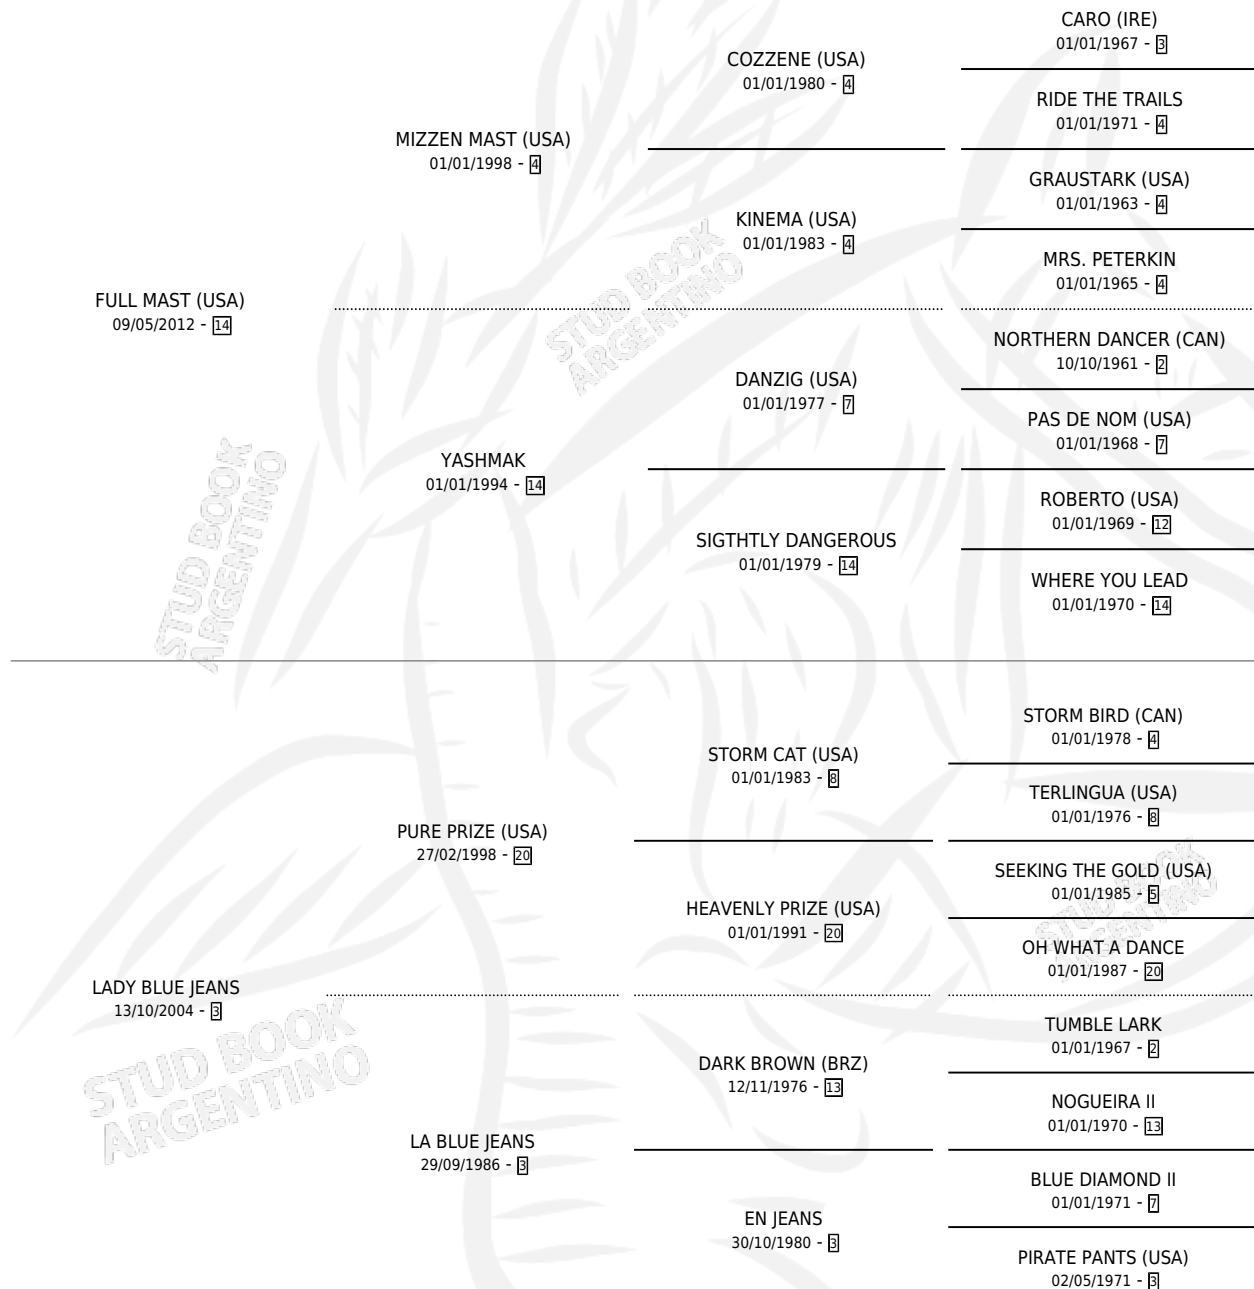

LADY JONES

por **FULL MAST (USA)** y **LADY BLUE JEANS** por **PURE PRIZE (USA)**

Argentina · Hembra · Zaino · SP · 13/10/2020
Familia 3-h · Volumen 44

ESTADO

TIPIFICACIÓN SANGUÍNEA	X
TIPIFICACIÓN POR ADN	✓
PASAPORTE	✓
IDENTIFICACIÓN POR MICROCHIP	✓
REPRODUCTOR	✓

Lugar de nacimiento: La Providencia

Criador: La Providencia

PEDIGREE

CAMPAÑA

Solo carreras oficiales de Argentina

POR EDAD

EDAD	CC	1°	2°	3°	4°	5°	NP	CLC	CLG	CLCG1	CLGG1	IMPORTE	GANANCIA / CC
3 AÑOS	4	1	2	0	0	0	1	0	0	0	0	\$2,837,500	\$709,375
4 AÑOS	2	0	0	1	0	0	1	0	0	0	0	\$720,000	\$360,000
TOTALES	6	1	2	1	0	0	2	0	0	0	0	\$3,557,500	\$592,917
%		16.7%	33.3%	16.7%	0.0%	0.0%	33.3%	0.0%	0.0%	0.0%	0.0%		

Ganadora en San Isidro - \$3,557,500, a los 3 años.

POR DISTANCIA

HIPODROMO	CC	1°	2°	3°	4°	5°	NP	CLC	CLG	CLCG1	CLGG1	IMPORTE
PALERMO	1	0	0	0	0	0	1	0	0	0	0	\$120,000
1600 MTS	1	0	0	0	0	0	1	0	0	0	0	\$120,000
SAN ISIDRO	5	1	2	1	0	0	1	0	0	0	0	\$3,437,500
1400 MTS	2	0	1	1	0	0	0	0	0	0	0	\$1,083,000
1600 MTS	3	1	1	0	0	0	1	0	0	0	0	\$2,354,500