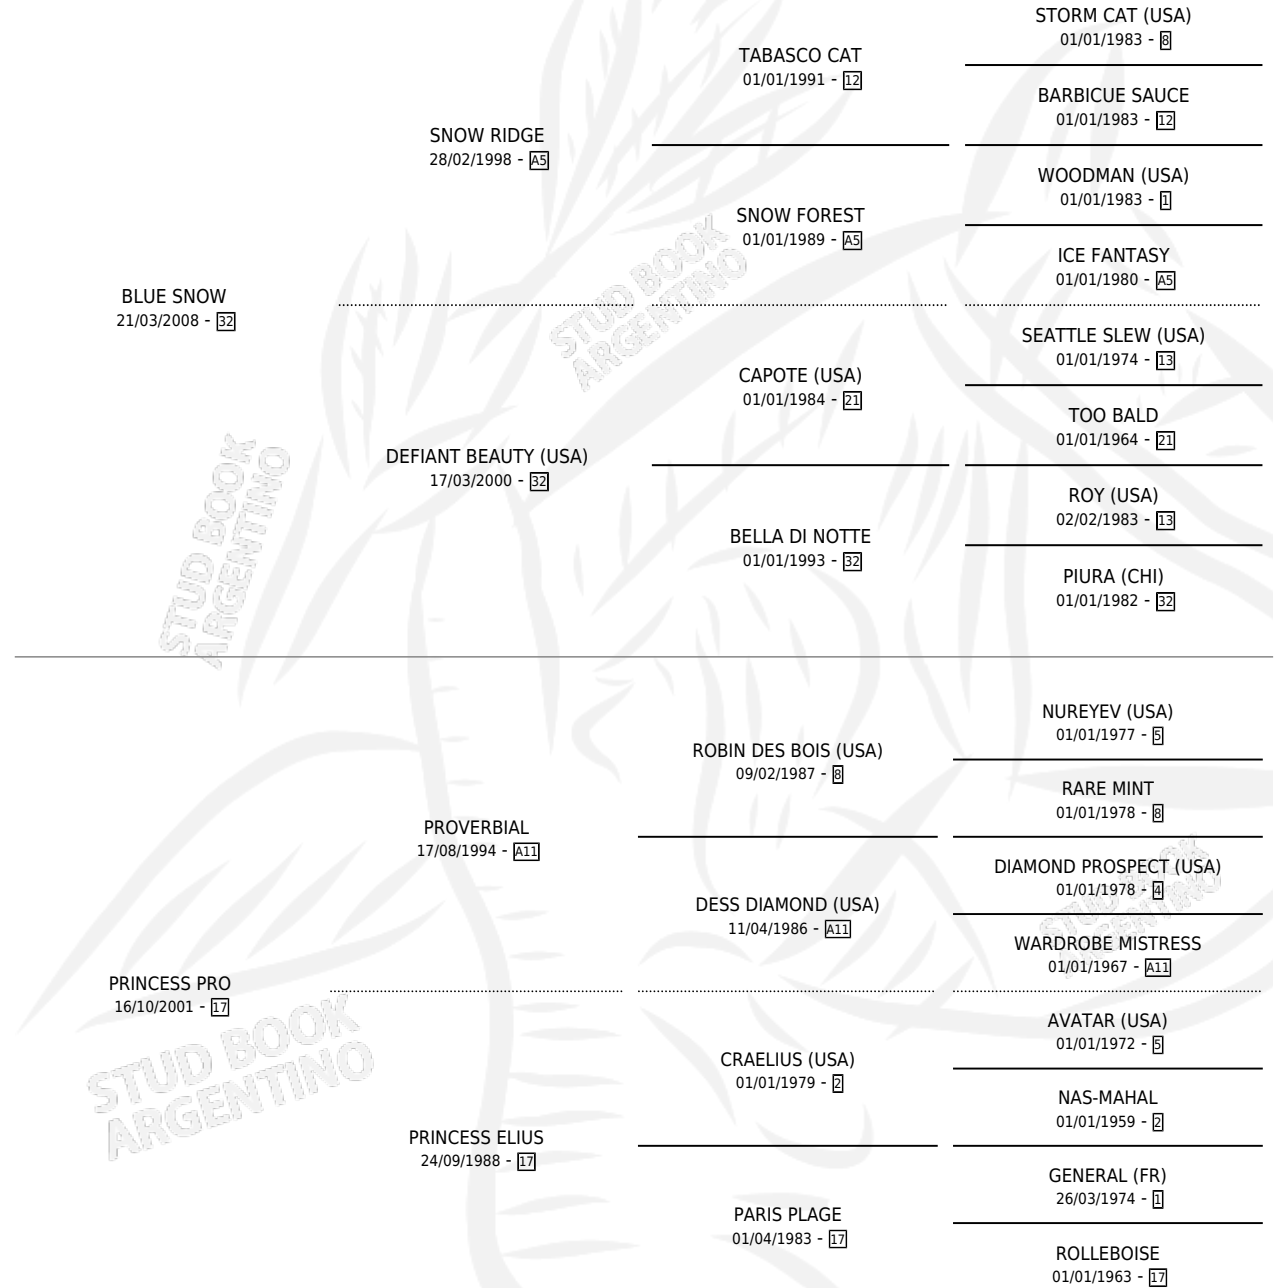

# PRINCESA BLUE

por BLUE SNOW y PRINCESS PRO por PROVERBIAL

Argentina · Hembra · Zaino · SP · 17/09/2020  
Familia 17-a · Volumen 44

## ESTADO

TIPIFICACIÓN SANGUÍNEA	X
TIPIFICACIÓN POR ADN	✓
PASAPORTE	✓
IDENTIFICACIÓN POR MICROCHIP	✓
REPRODUCTOR	X

**Lugar de nacimiento:** La Viryinia

**Criador:** La Viryinia

# PRINCESA BLUE

**Datos oficiales del Stud Book Argentino**

Documento generado el 05/05/2026

[studbook.org.ar](http://studbook.org.ar)