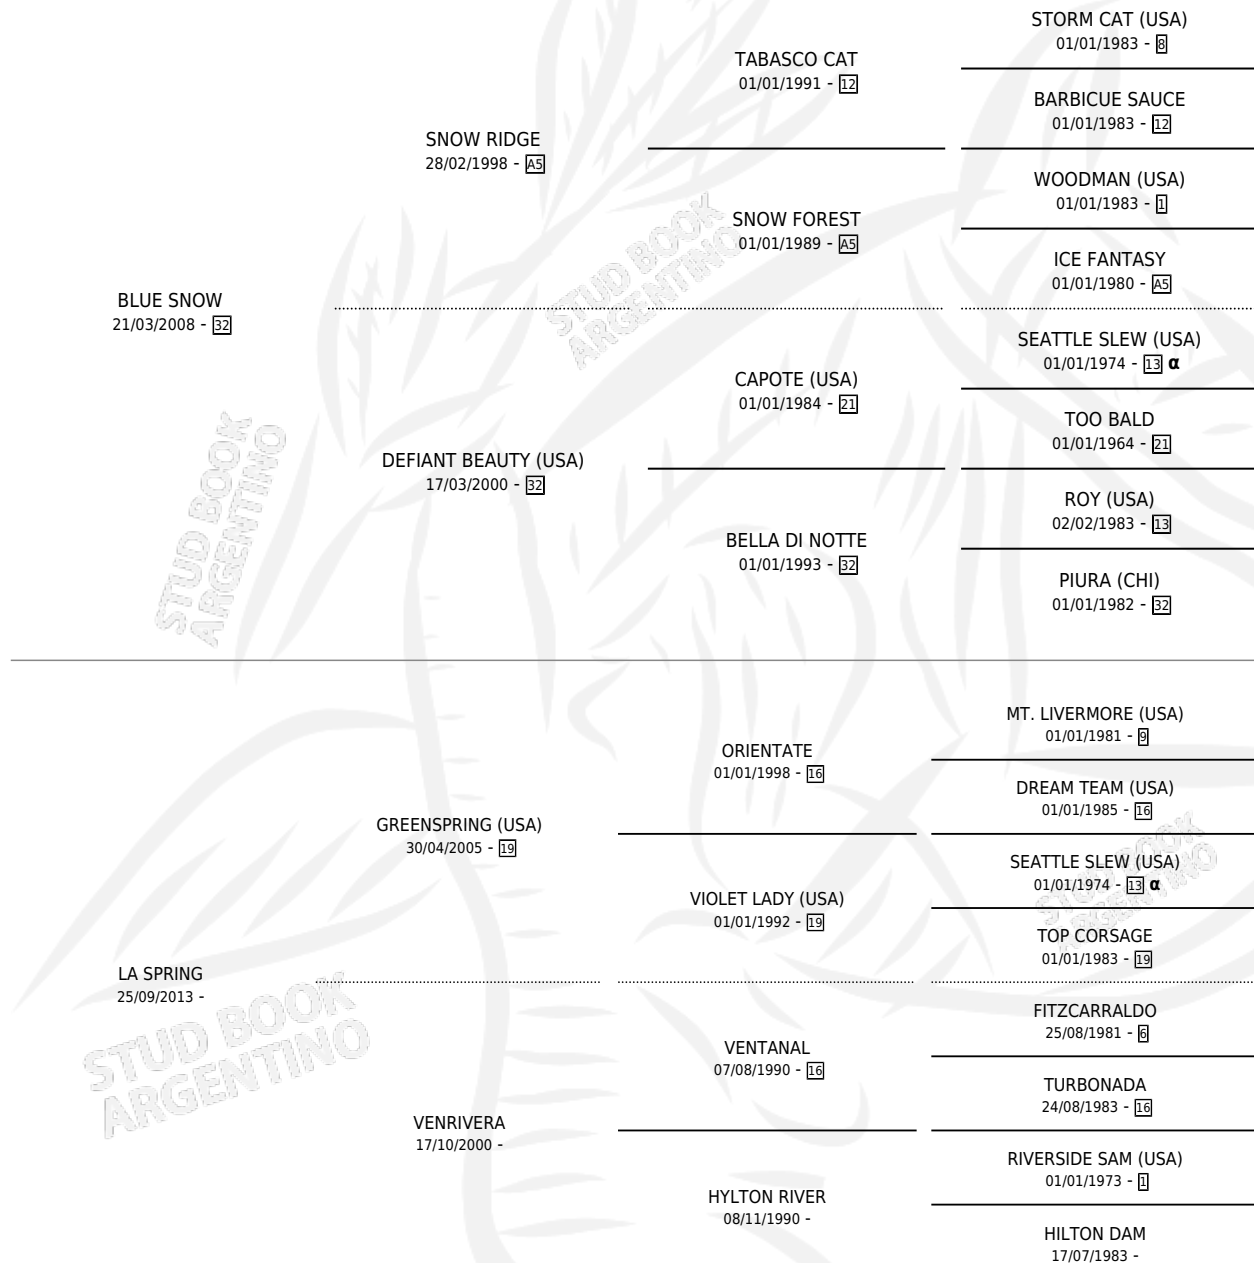

ALABADA SPRING

por BLUE SNOW y LA SPRING por GREENSPRING (USA)

Argentina · Hembra · Zaino · SP · 21/09/2020
Familia · Volumen 44

ESTADO

TIPIFICACIÓN SANGUÍNEA	X
TIPIFICACIÓN POR ADN	✓
PASAPORTE	✓
IDENTIFICACIÓN POR MICROCHIP	✓
REPRODUCTOR	X

Lugar de nacimiento: La Virginia

Criador: La Virginia

PEDIGREE

INBREEDING : α

CAMPAÑA

Solo carreras oficiales de Argentina

POR EDAD

EDAD	CC	1°	2°	3°	4°	5°	NP	CLC	CLG	CLCG1	CLGG1	IMPORTE	GANANCIA / CC
4 AÑOS	3	0	0	0	0	0	3	0	0	0	0	\$0	\$0
TOTALES	3	0	0	0	0	0	3	0	0	0	0	\$0	\$0
%		0.0%	0.0%	0.0%	0.0%	0.0%	100%	0.0%	0.0%	0.0%	0.0%		