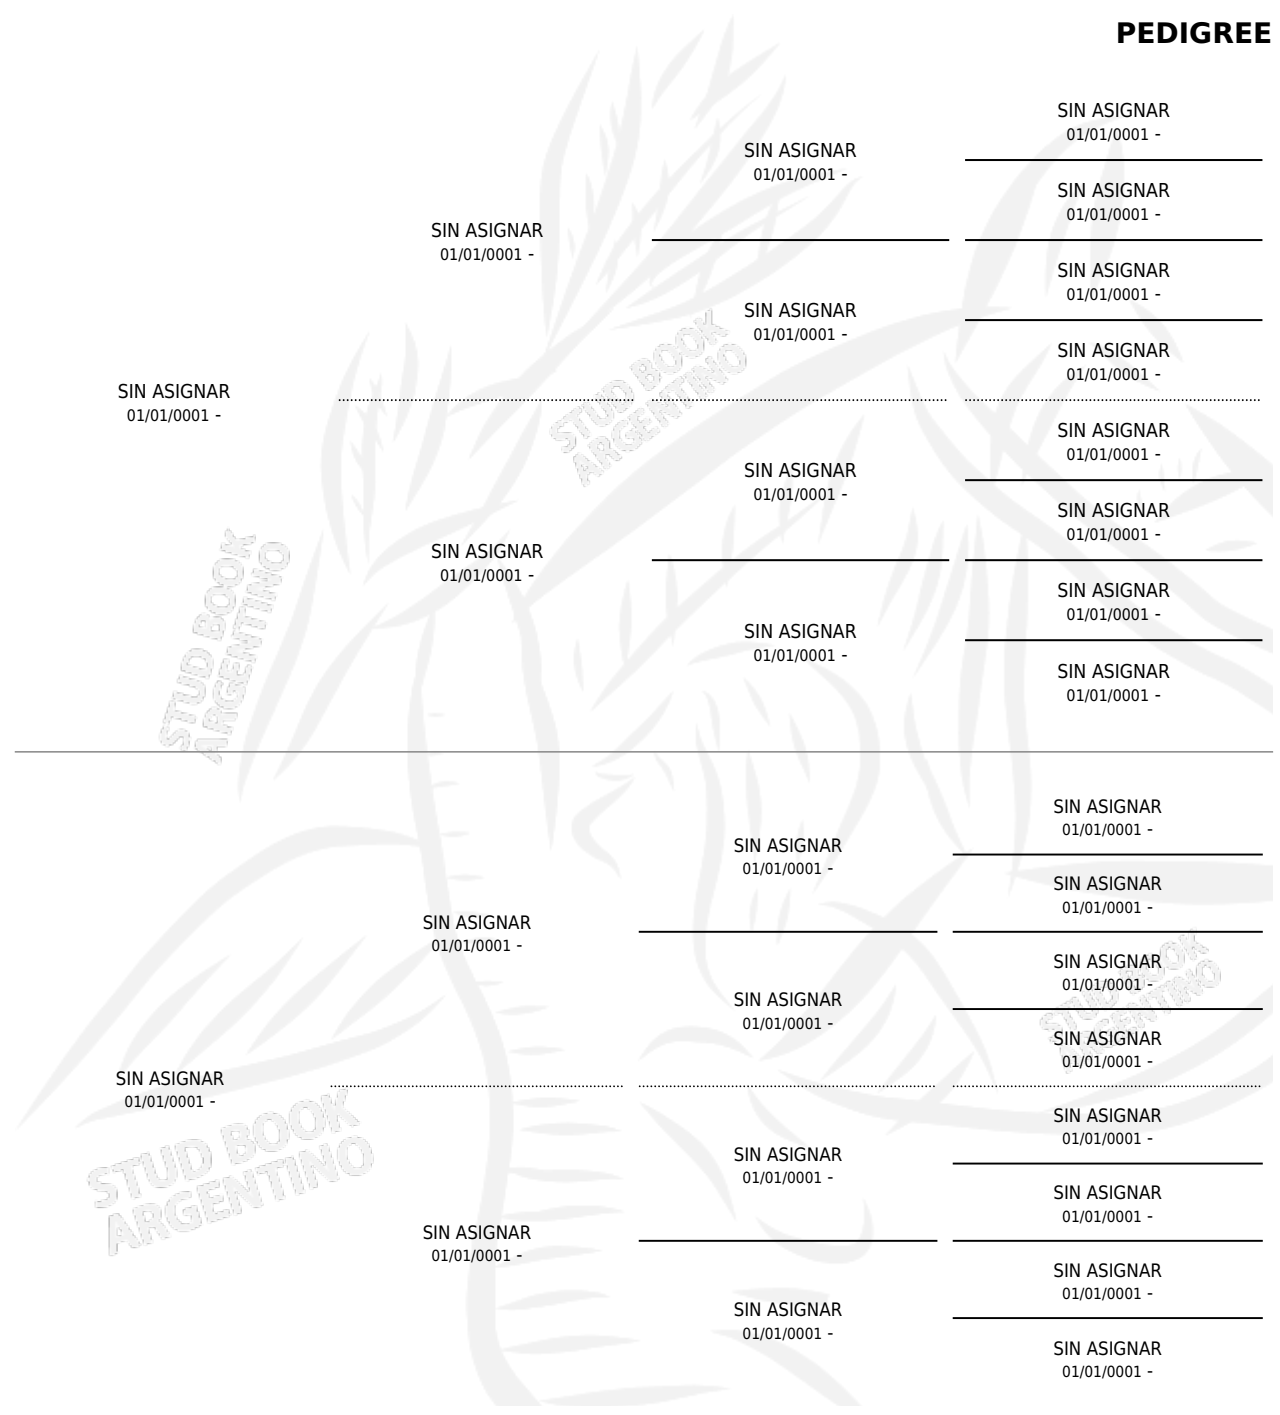

MANDAHYLA (GB)

PEDIGREE

por SIN ASIGNAR y SIN ASIGNAR por SIN ASIGNAR

Gran Bretaña · Hembra · Tordillo · AP · 20/05/1965
Familia · Volumen web

ESTADO

TIPIFICACIÓN SANGUÍNEA	X
TIPIFICACIÓN POR ADN	X
PASAPORTE	X
IDENTIFICACIÓN POR MICROCHIP	X
REPRODUCTOR	✓

Lugar de nacimiento: Gran Bretaña

Criador: Extranjero

~

HIJOS

	MACHOS	HEMBRAS
1 NACIERON	1	0
SIN ACTUACIONES		

S

mientos 0 / Efectividad 0.00%

PADRILLO	PRODUCTO	CRIADOR	1ER SERVICIO	ÚLTIMO SERVICIO
ASSEM	∅		19/02/1988	06/06/1988
MANDAHYLA (GB)	∅		09/09/1986	09/12/1986
DANZIG	∅		19/08/1985	21/08/1985