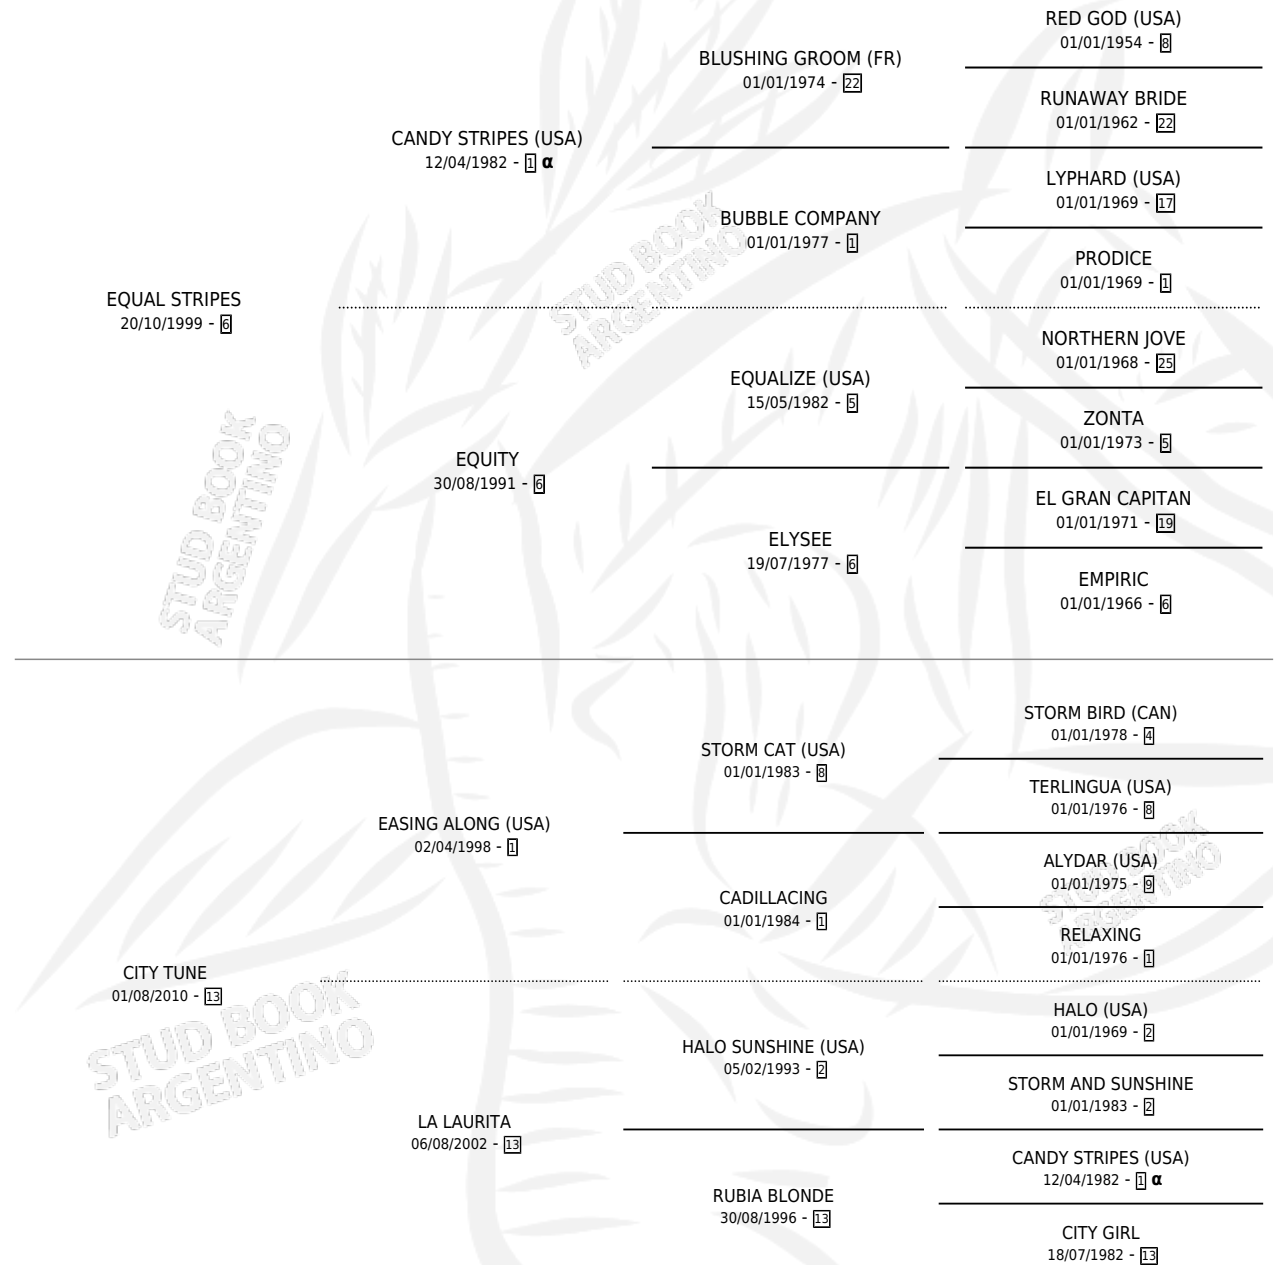

CANDY LIPS

por **EQUAL STRIPES** y **CITY TUNE** por **EASING ALONG**
(USA)

Argentina · Hembra · Zaino · SP · 15/10/2020
Familia 13-c · Volumen 44

ESTADO

TIPIFICACIÓN SANGUÍNEA	X
TIPIFICACIÓN POR ADN	✓
PASAPORTE	✓
IDENTIFICACIÓN POR MICROCHIP	✓
REPRODUCTOR	✓

Lugar de nacimiento: Abolengo
Criador: Abolengo

PEDIGREE

INBREEDING : α

S

mientos 0 / Efectividad 0.00%

PADRILLO

PRODUCTO

CRIADOR

1ER SERVICIO

ÚLTIMO SERVICIO

DADDY LONG LEGS (USA)

∅

28/09/2023

28/09/2023

CANDY LIPS

Datos oficiales del Stud Book Argentino