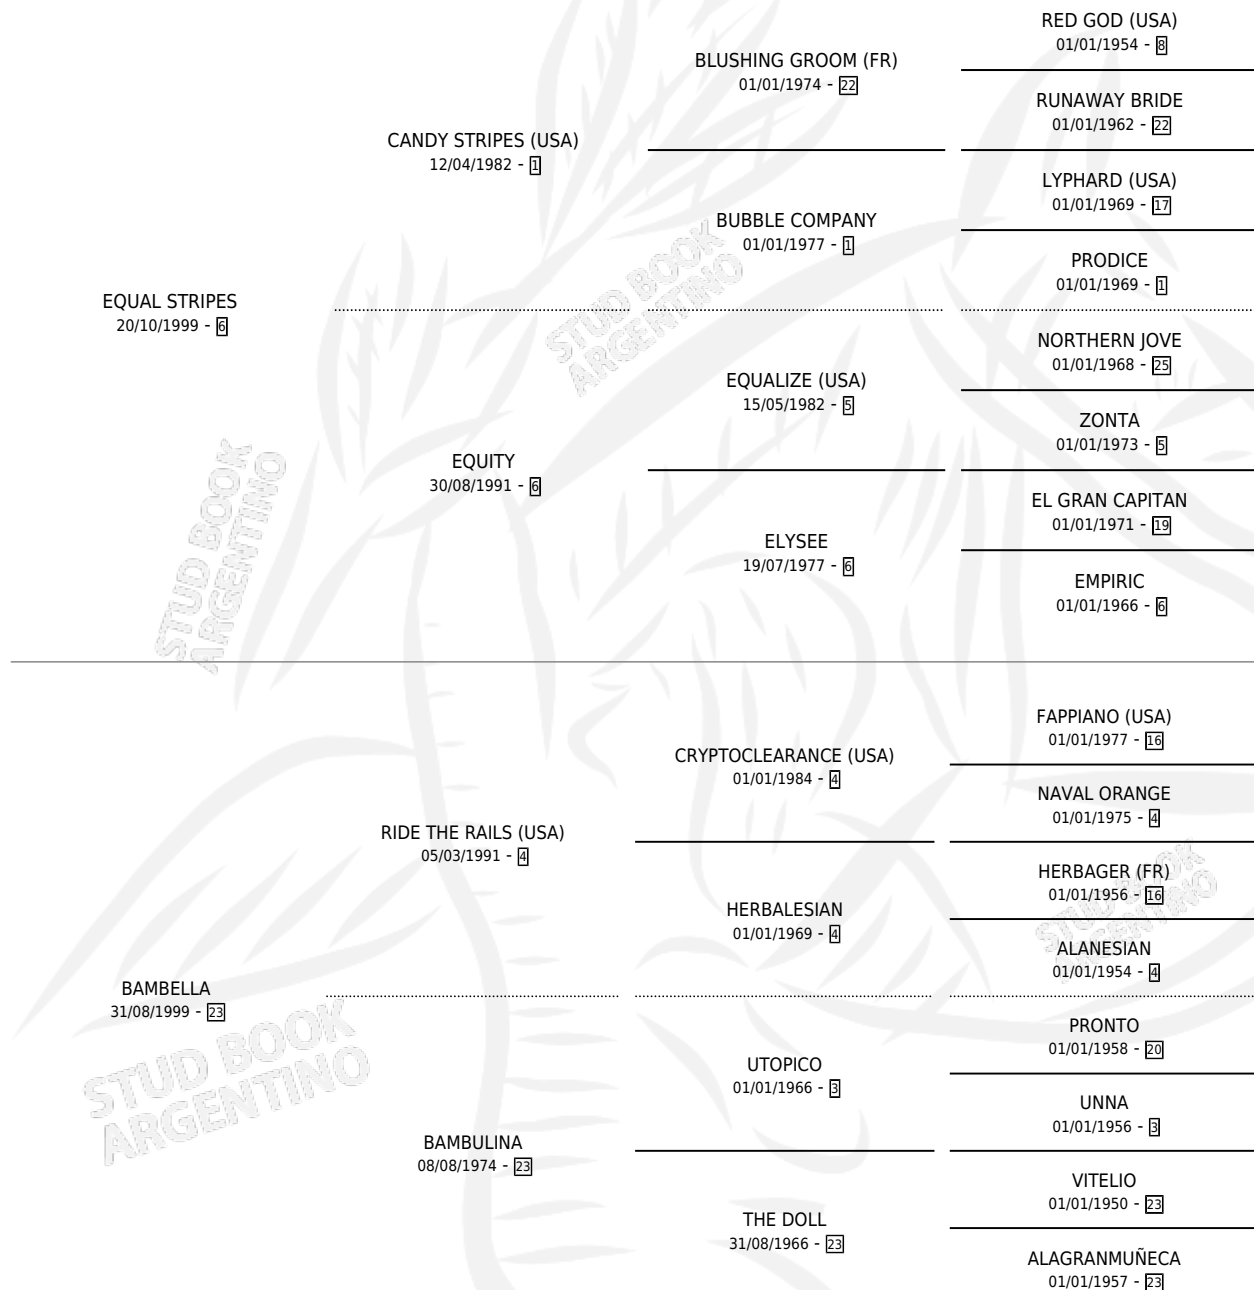

BAMBINA LUNA

por **EQUAL STRIPES** y **BAMBELLA** por **RIDE THE RAILS**
(USA)

Argentina · Hembra · Zaino · SP · 17/10/2020
Familia 23-a · Volumen 44

ESTADO

TIPIFICACIÓN SANGUÍNEA	X
TIPIFICACIÓN POR ADN	✓
PASAPORTE	✓
IDENTIFICACIÓN POR MICROCHIP	✓
REPRODUCTOR	✓

Lugar de nacimiento: Abolengo

Criador: Abolengo

PEDIGREE

CAMPAÑA

Solo carreras oficiales de Argentina

POR EDAD

EDAD	CC	1°	2°	3°	4°	5°	NP	CLC	CLG	CLCG1	CLGG1	IMPORTE	GANANCIA / CC
3 AÑOS	4	0	1	0	3	0	0	0	0	0	0	\$1,755,000	\$438,750
4 AÑOS	5	0	1	2	0	0	2	0	0	0	0	\$3,540,000	\$708,000
5 AÑOS	1	1	0	0	0	0	0	0	0	0	0	\$2,500,000	\$2,500,000
TOTALES	10	1	2	2	3	0	2	0	0	0	0	\$7,795,000	\$779,500
%		10.0%	20.0%	20.0%	30.0%	0.0%	20.0%	0.0%	0.0%	0.0%	0.0%		