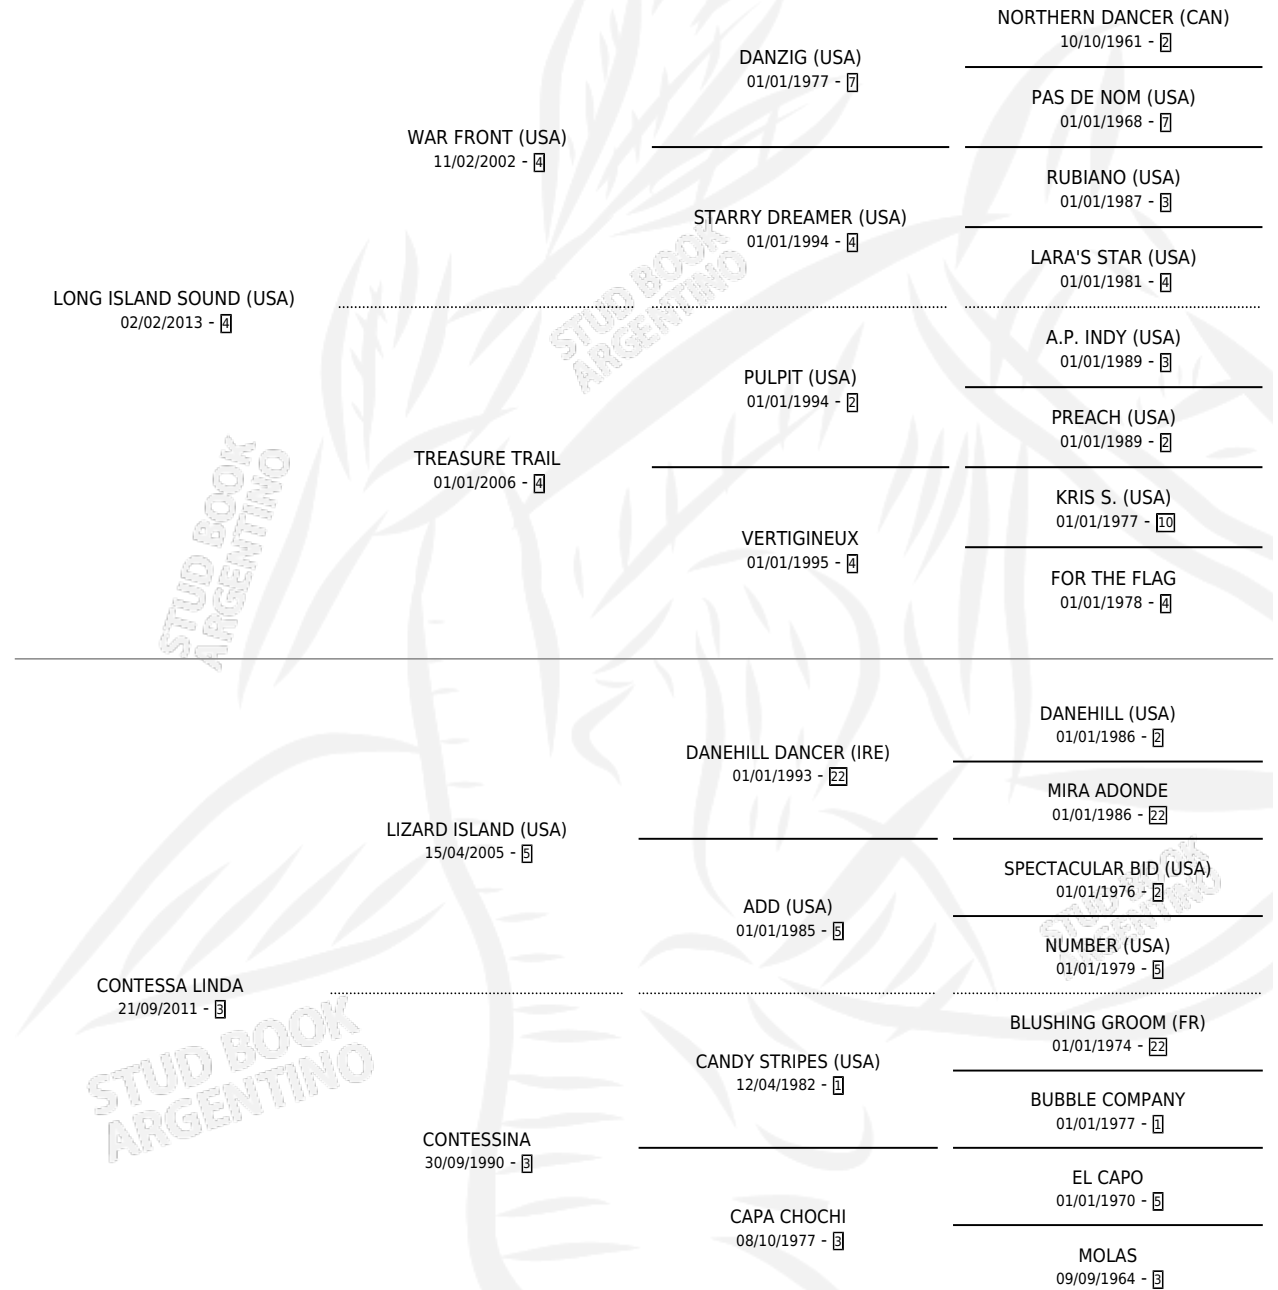

CONTESTA BIEN

por **LONG ISLAND SOUND (USA)** y **CONTESSA LINDA** por **LIZARD ISLAND (USA)**

Argentina · Hembra · Zaino · SP · 17/10/2020
Familia 3-h · Volumen 44

ESTADO

TIPIFICACIÓN SANGUÍNEA	X
TIPIFICACIÓN POR ADN	✓
PASAPORTE	✓
IDENTIFICACIÓN POR MICROCHIP	✓
REPRODUCTOR	✓

Lugar de nacimiento: Abolengo
Criador: Abolengo

~

HIJOS

	MACHOS	HEMBRAS
1 NACIERON	1	0
SIN ACTUACIONES		

PEDIGREE

CAMPAÑA

Solo carreras oficiales de Argentina

POR EDAD