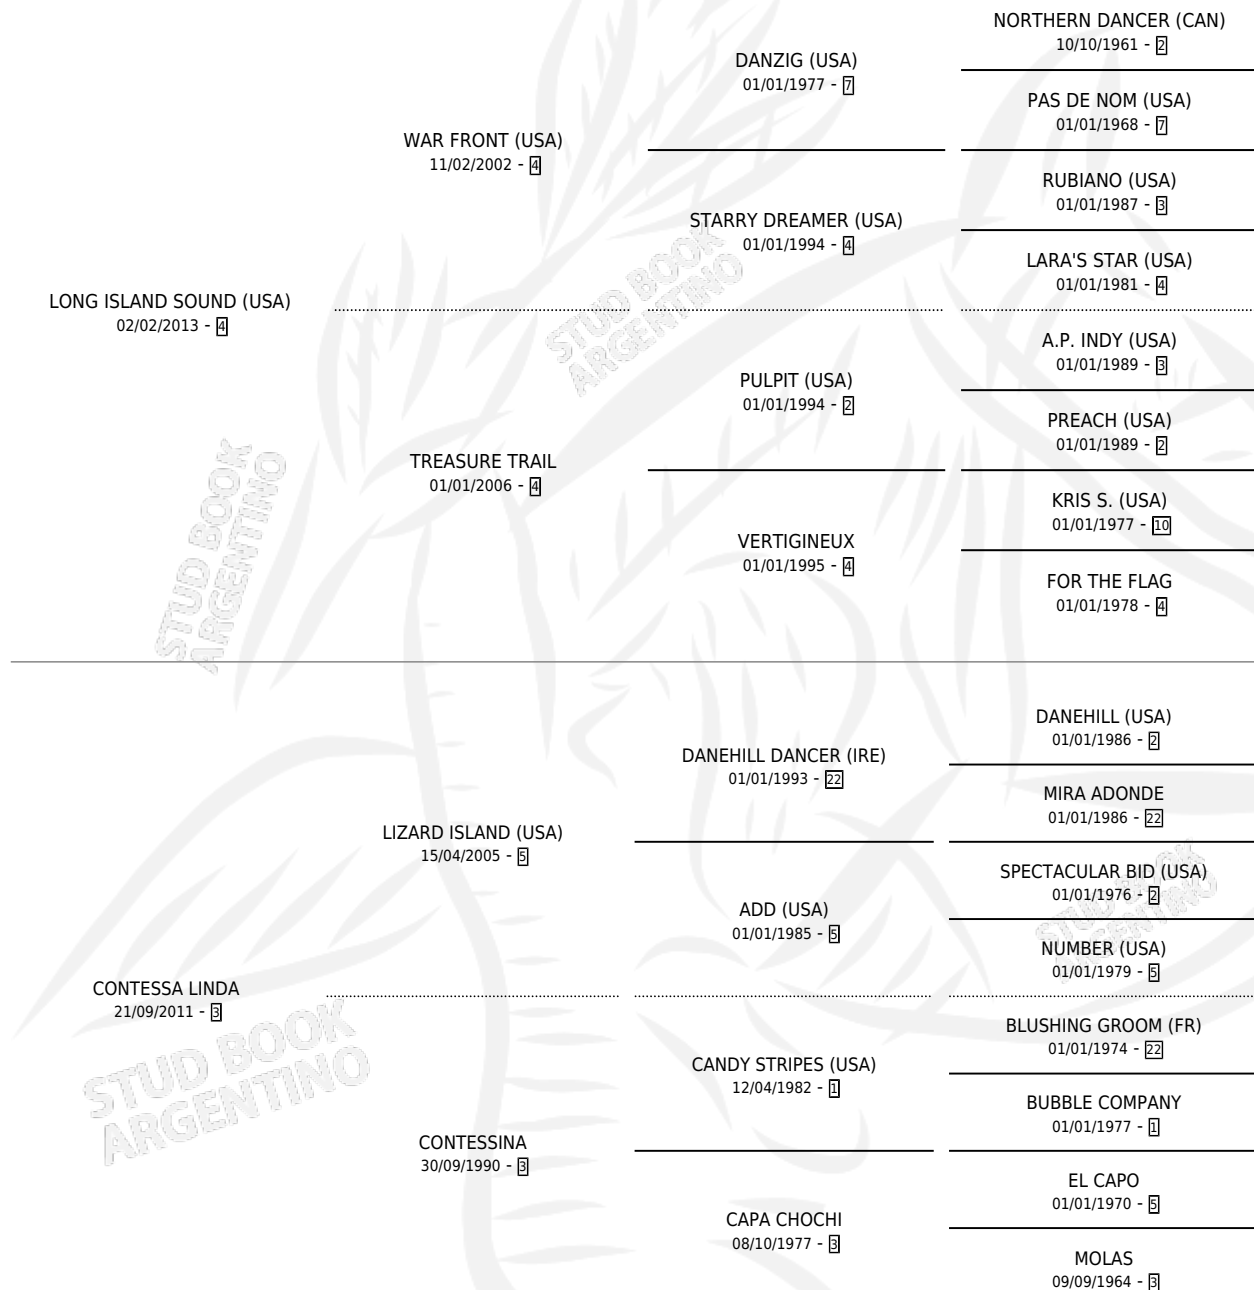

CONTESTA BIEN

por **LONG ISLAND SOUND (USA)** y **CONTESSA LINDA** por **LIZARD ISLAND (USA)**

Argentina · Hembra · Zaino · SP · 17/10/2020
Familia 3-h · Volumen 44

ESTADO

TIPIFICACIÓN SANGUÍNEA	X
TIPIFICACIÓN POR ADN	✓
PASAPORTE	✓
IDENTIFICACIÓN POR MICROCHIP	✓
REPRODUCTOR	✓

Lugar de nacimiento: Abolengo
Criador: Abolengo

~

HIJOS

	MACHOS	HEMBRAS
1 NACIERON	1	0
SIN ACTUACIONES		

PEDIGREE

CAMPAÑA

Solo carreras oficiales de Argentina

POR EDAD