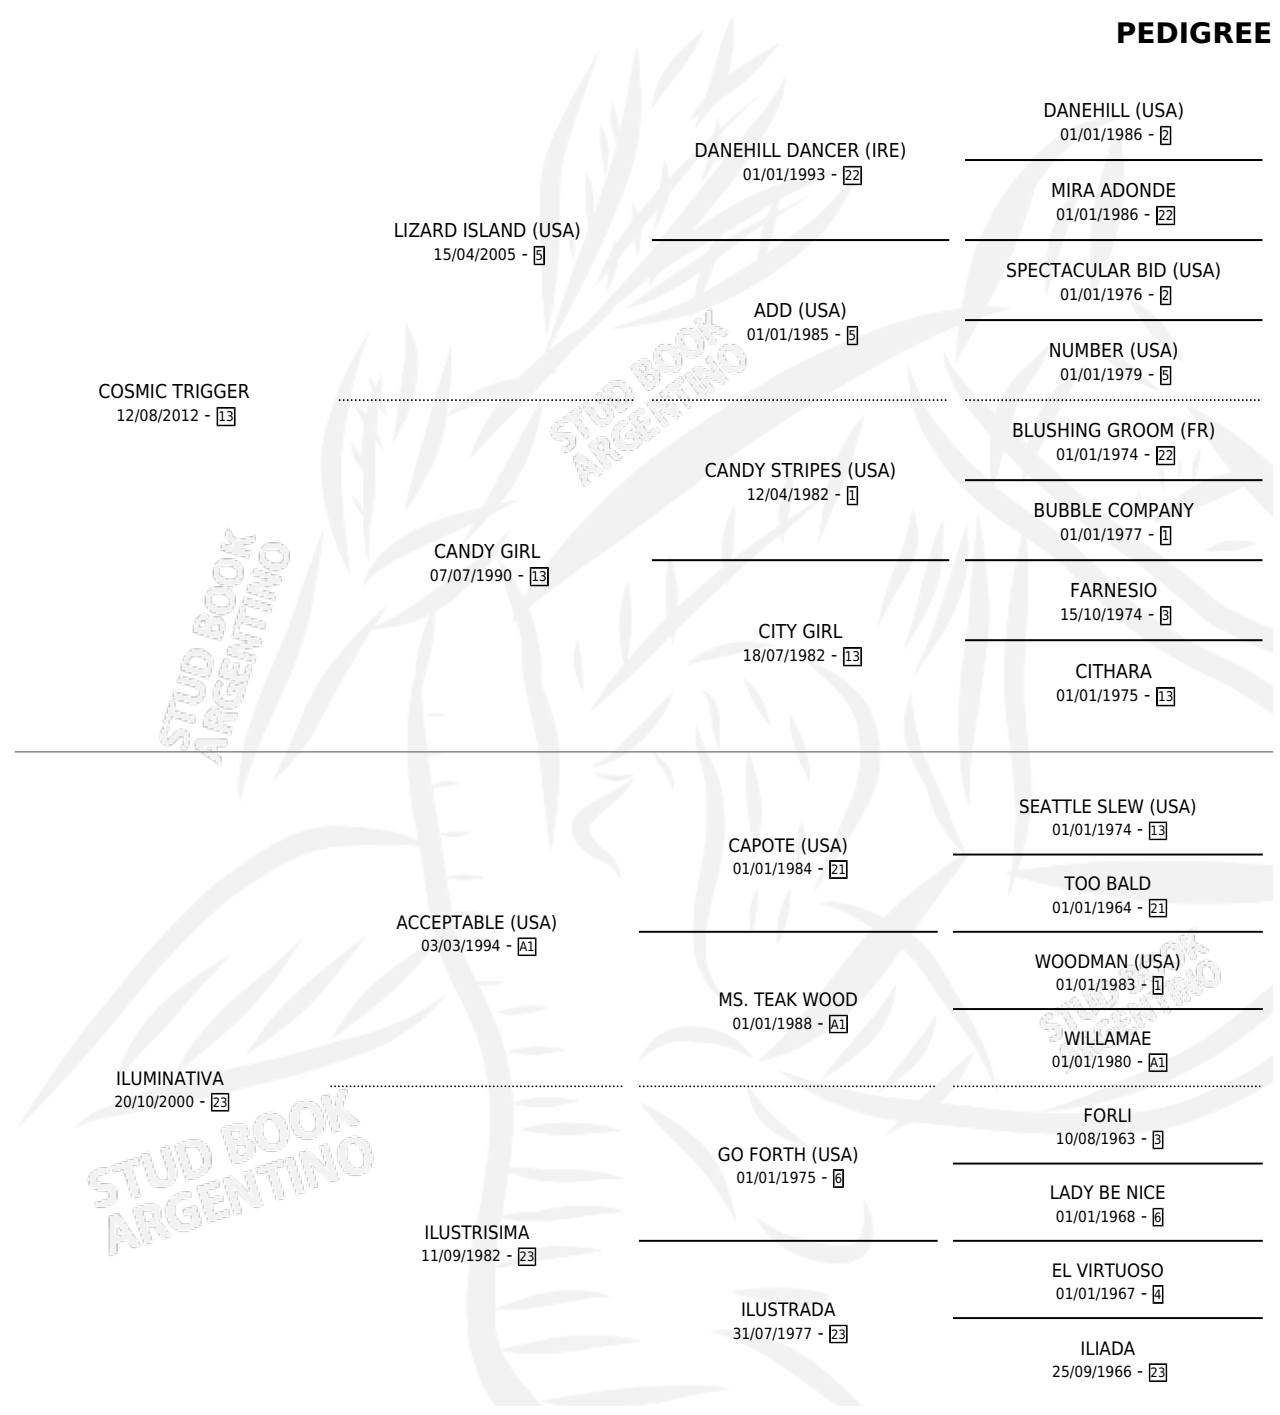

ILUSTRADO

por **COSMIC TRIGGER** y **ILUMINATIVA** por **ACCEPTABLE (USA)**

Argentina · Macho · Alazan · SP · 15/10/2020
Familia 23-a · Volumen 44

ESTADO

TIPIFICACIÓN SANGUÍNEA	X
TIPIFICACIÓN POR ADN	✓
PASAPORTE	✓
IDENTIFICACIÓN POR MICROCHIP	✓
REPRODUCTOR	X

Lugar de nacimiento: Abolengo
Criador: Abolengo

PEDIGREE