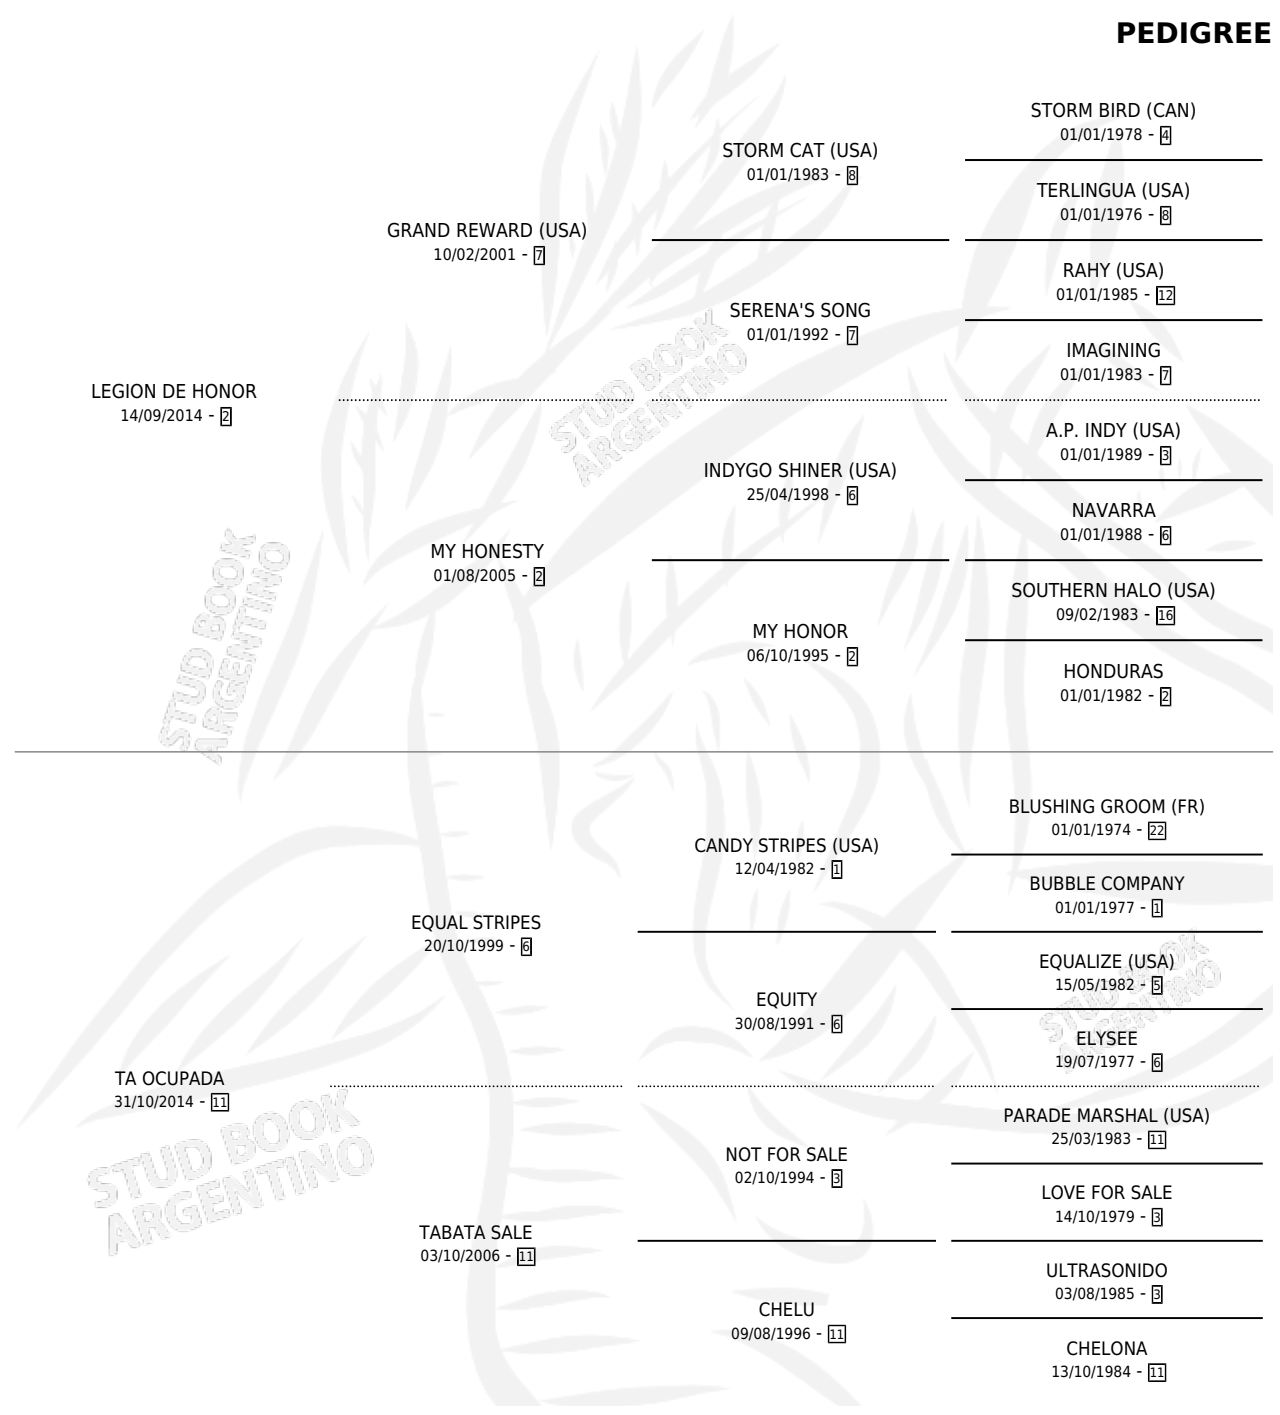

TA LIBRE

por **LEGION DE HONOR** y **TA OCUPADA** por **EQUAL STRIPES**

Argentina · Hembra · Alazan · SP · 10/10/2020
Familia 11-g · Volumen 44

ESTADO

TIPIFICACIÓN SANGUÍNEA	X
TIPIFICACIÓN POR ADN	✓
PASAPORTE	✓
IDENTIFICACIÓN POR MICROCHIP	✓
REPRODUCTOR	X

Lugar de nacimiento: Abolengo
Criador: Abolengo

PEDIGREE

CAMPAÑA

Solo carreras oficiales de Argentina

POR EDAD

EDAD	CC	1°	2°	3°	4°	5°	NP	CLC	CLG	CLCG1	CLGG1	IMPORTE	GANANCIA / CC
4 AÑOS	10	1	1	0	2	2	4	0	0	0	0	\$4,023,800	\$402,380
TOTALES	10	1	1	0	2	2	4	0	0	0	0	\$4,023,800	\$402,380
%		10.0%	10.0%	0.0%	20.0%	20.0%	40.0%	0.0%	0.0%	0.0%	0.0%		