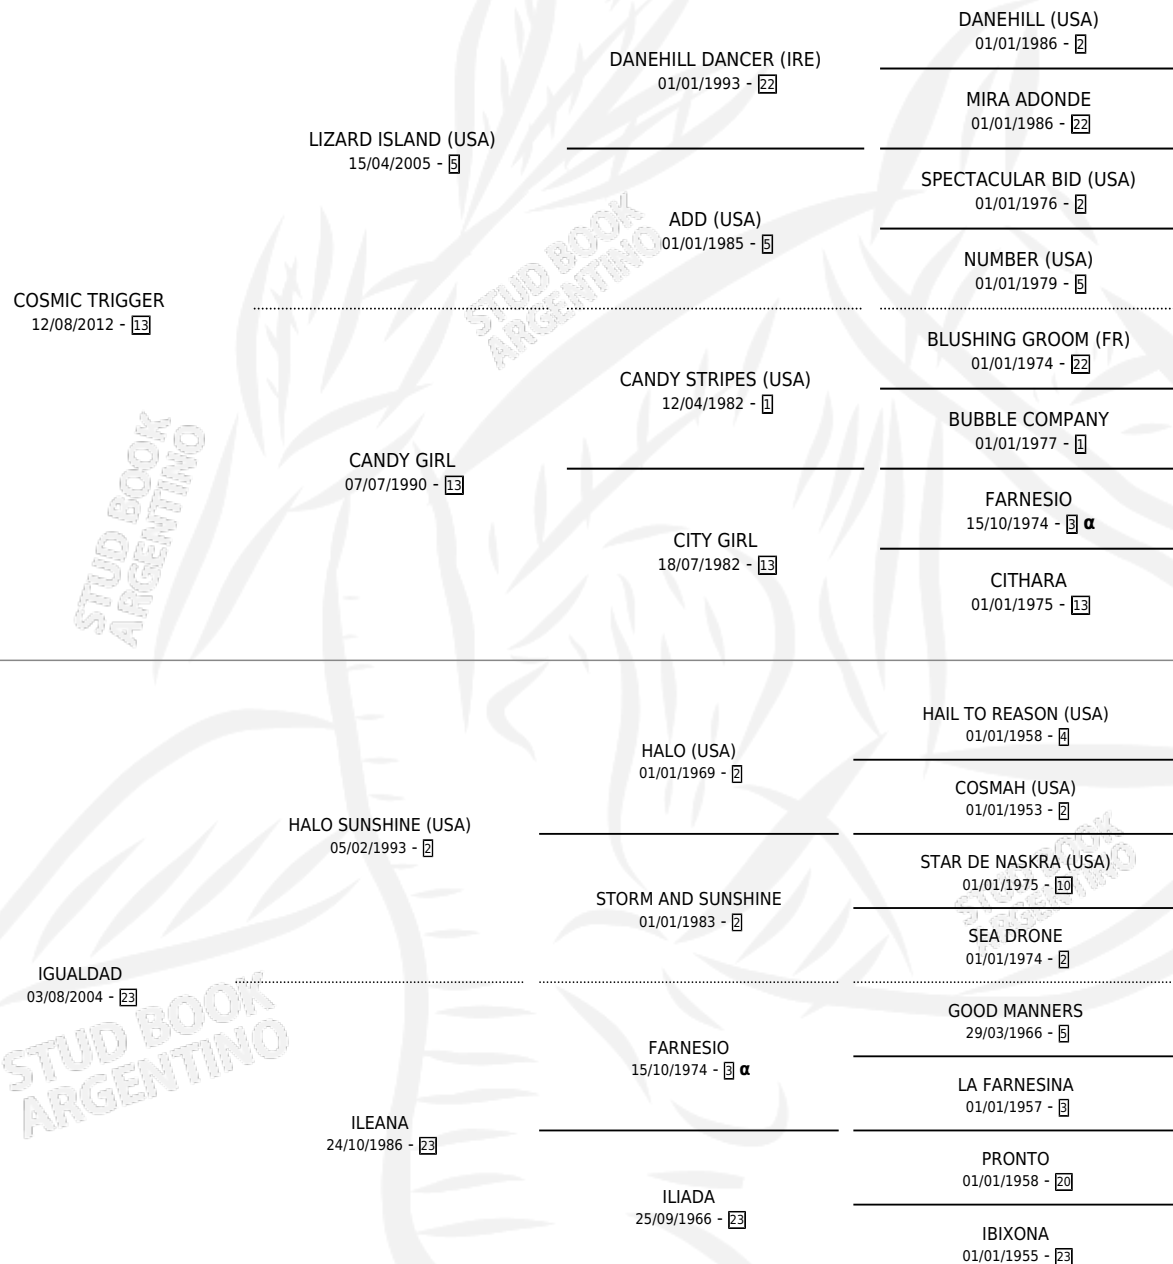

IGUAL TE GANO

por COSMIC TRIGGER y IGUALDAD por HALO SUNSHINE (USA)

Argentina · Hembra · Alazan · SP · 20/10/2020
Familia 23-a · Volumen 44

ESTADO

TIPIFICACIÓN SANGUÍNEA	X
TIPIFICACIÓN POR ADN	✓
PASAPORTE	✓
IDENTIFICACIÓN POR MICROCHIP	✓
REPRODUCTOR	✓

Lugar de nacimiento: Abolengo
Criador: Abolengo

~

HIJOS

	MACHOS	HEMBRAS
1 NACIERON	0	1
SIN ACTUACIONES		

PEDIGREE

INBREEDING : α

S

mientos 1 / Efectividad 50.00%

PADRILLO	PRODUCTO	CRIADOR	1ER SERVICIO	ÚLTIMO SERVICIO
ALMENDRADO KEY	Ø		15/10/2025	15/10/2025
FIEL AMIGO	IGUAL DE FIEL (H A, 17/09/2025)	BARRIONUEVO ALBERTO EZEQUIEL	25/09/2024	15/10/2024

IGUAL TE GANO