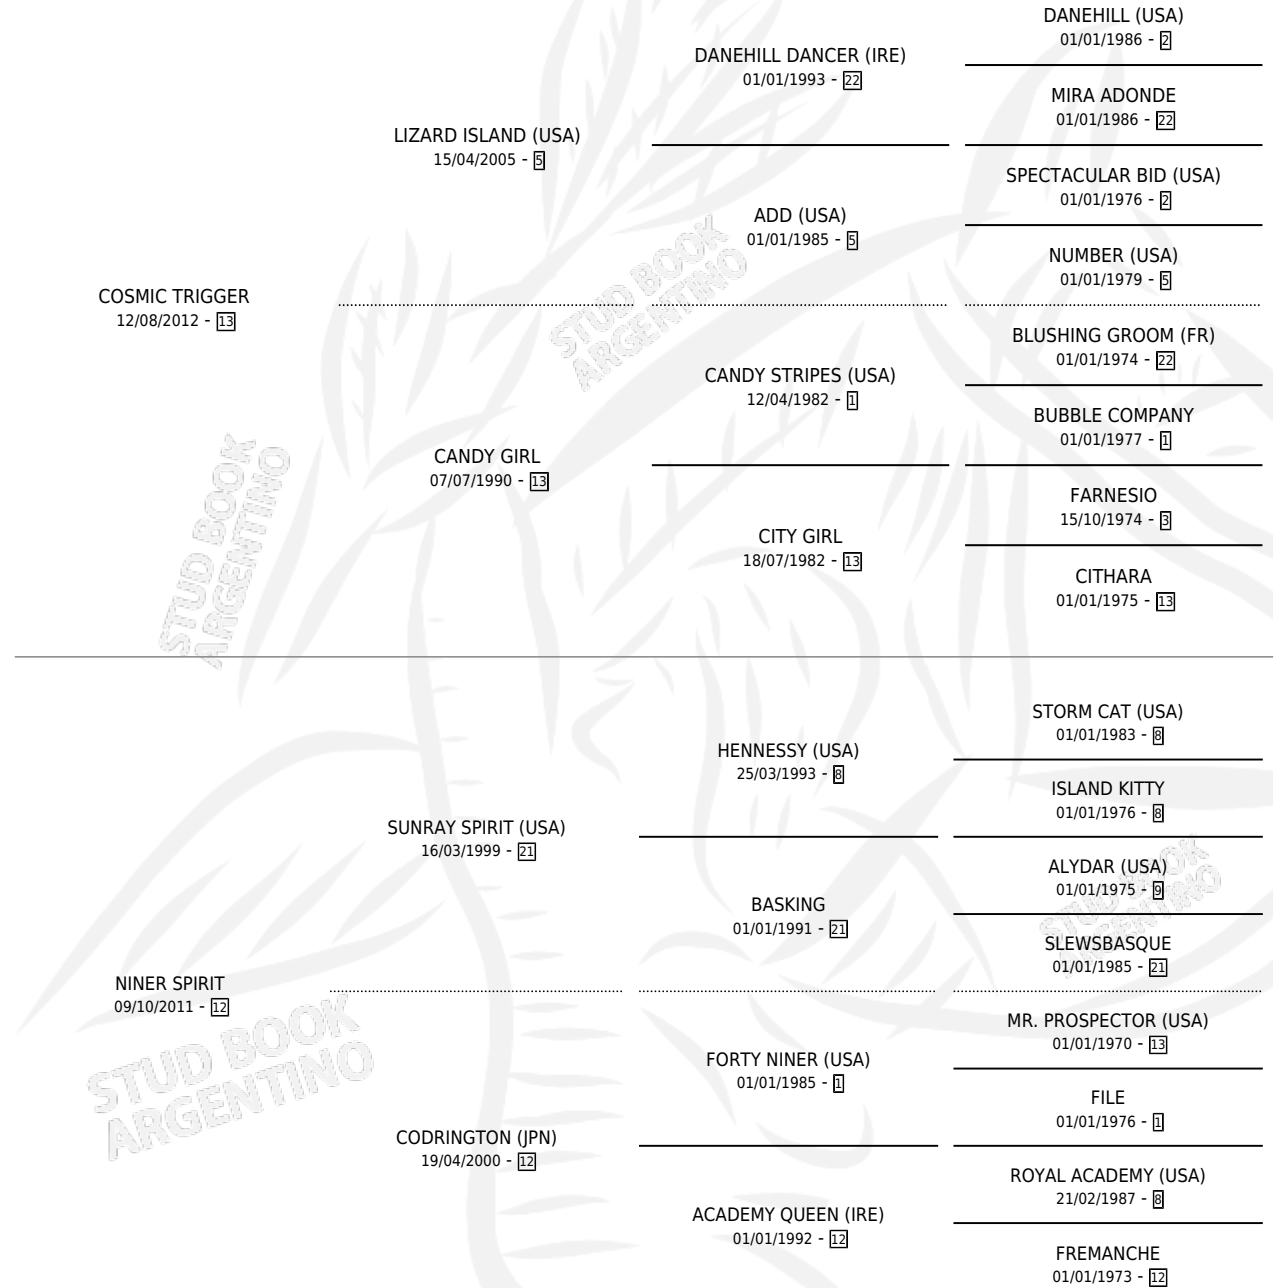

NINE SOULS

por **COSMIC TRIGGER** y **NINER SPIRIT** por **SUNRAY SPIRIT**
(USA)

Argentina · Hembra · Alazan · SP · 26/10/2020
Familia 12-d · Volumen 44

ESTADO

TIPIFICACIÓN SANGUÍNEA	X
TIPIFICACIÓN POR ADN	✓
PASAPORTE	✓
IDENTIFICACIÓN POR MICROCHIP	✓
REPRODUCTOR	X

Lugar de nacimiento: Abolengo
Criador: Abolengo

PEDIGREE

CAMPAÑA

Solo carreras oficiales de Argentina

POR EDAD

EDAD	CC	1°	2°	3°	4°	5°	NP	CLC	CLG	CLCG1	CLGG1	IMPORTE	GANANCIA / CC
2 AÑOS	2	0	0	1	0	0	1	0	0	0	0	\$210,000	\$105,000
3 AÑOS	6	1	0	0	3	2	0	0	0	0	0	\$1,692,000	\$282,000
4 AÑOS	4	0	1	0	2	0	1	0	0	0	0	\$869,000	\$217,250
TOTALES	12	1	1	1	5	2	2	0	0	0	0	\$2,771,000	\$230,917
%		8.3%	8.3%	8.3%	41.7%	16.7%	16.7%	0.0%	0.0%	0.0%	0.0%		