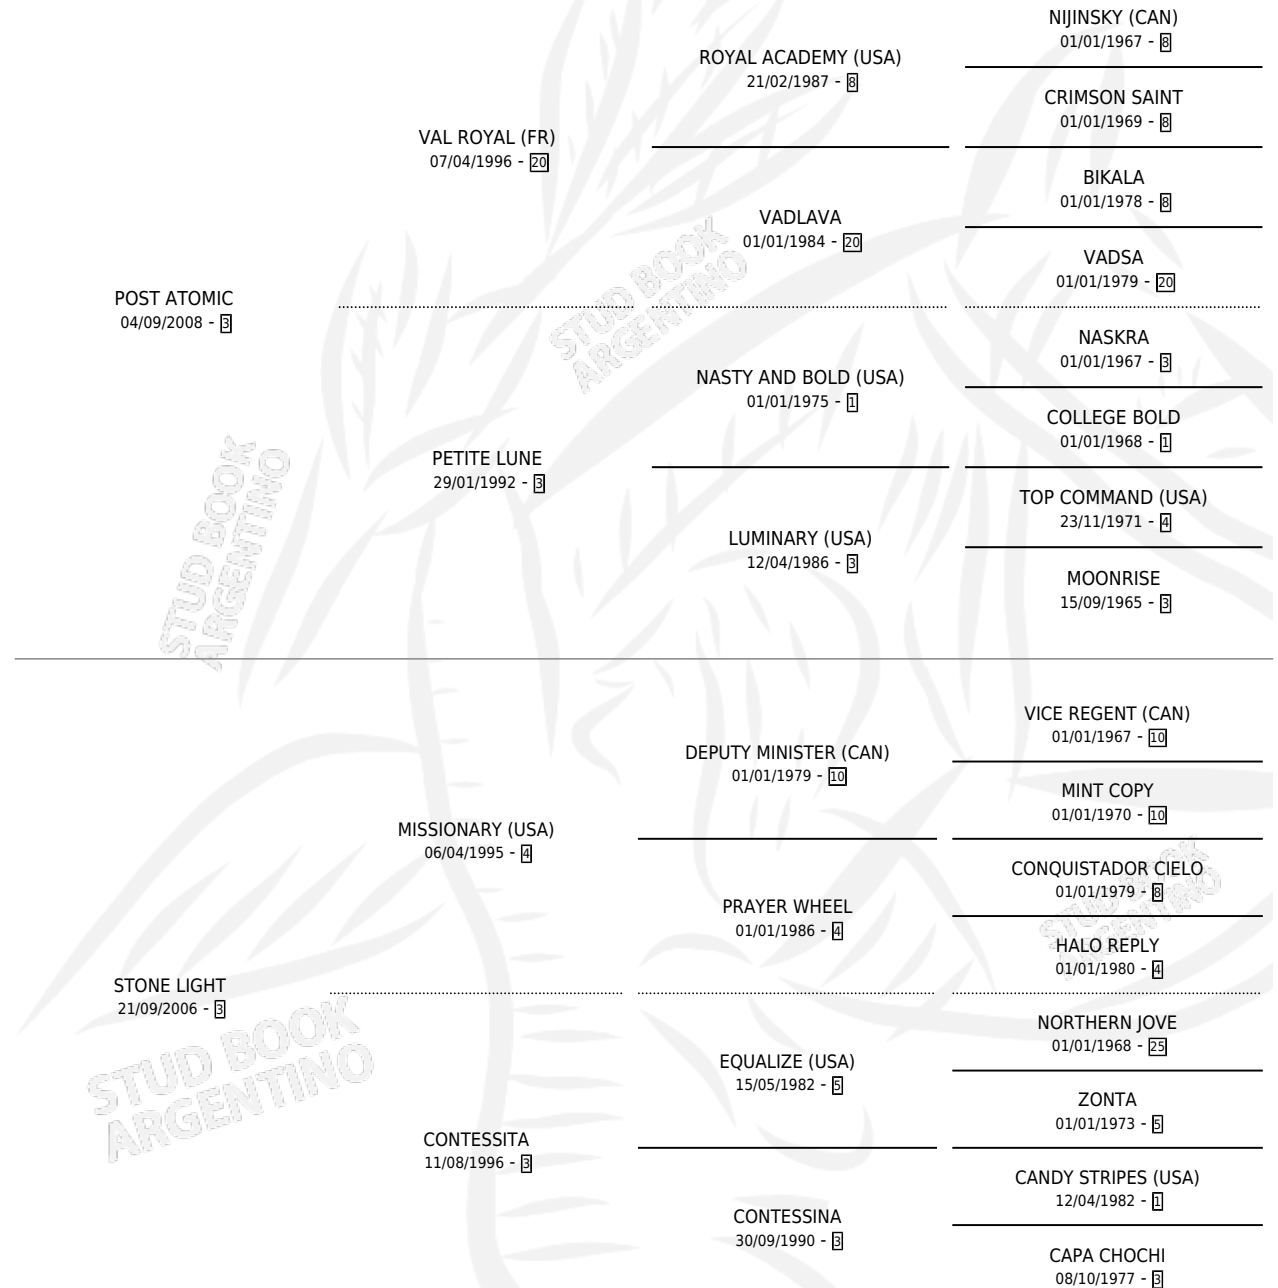

ATOMIC STONE

por POST ATOMIC y STONE LIGHT por MISSIONARY (USA)

Argentina · Macho · Alazan · SP · 20/10/2020
Familia 3-h · Volumen 44

ESTADO

TIPIFICACIÓN SANGUÍNEA	X
TIPIFICACIÓN POR ADN	✓
PASAPORTE	✓
IDENTIFICACIÓN POR MICROCHIP	✓
REPRODUCTOR	X

Lugar de nacimiento: Don Florentino
Criador: Visconti Gustavo Daniel

PEDIGREE

CAMPAÑA

Solo carreras oficiales de Argentina

POR EDAD

EDAD	CC	1°	2°	3°	4°	5°	NP	CLC	CLG	CLCG1	CLGG1	IMPORTE	GANANCIA / CC
3 AÑOS	5	0	0	0	0	1	4	0	0	0	0	\$51,750	\$10,350
4 AÑOS	2	0	0	0	0	0	2	0	0	0	0	\$120,000	\$60,000
TOTALES	7	0	0	0	0	1	6	0	0	0	0	\$171,750	\$24,536
%		0.0%	0.0%	0.0%	0.0%	14.3%	85.7%	0.0%	0.0%	0.0%	0.0%		