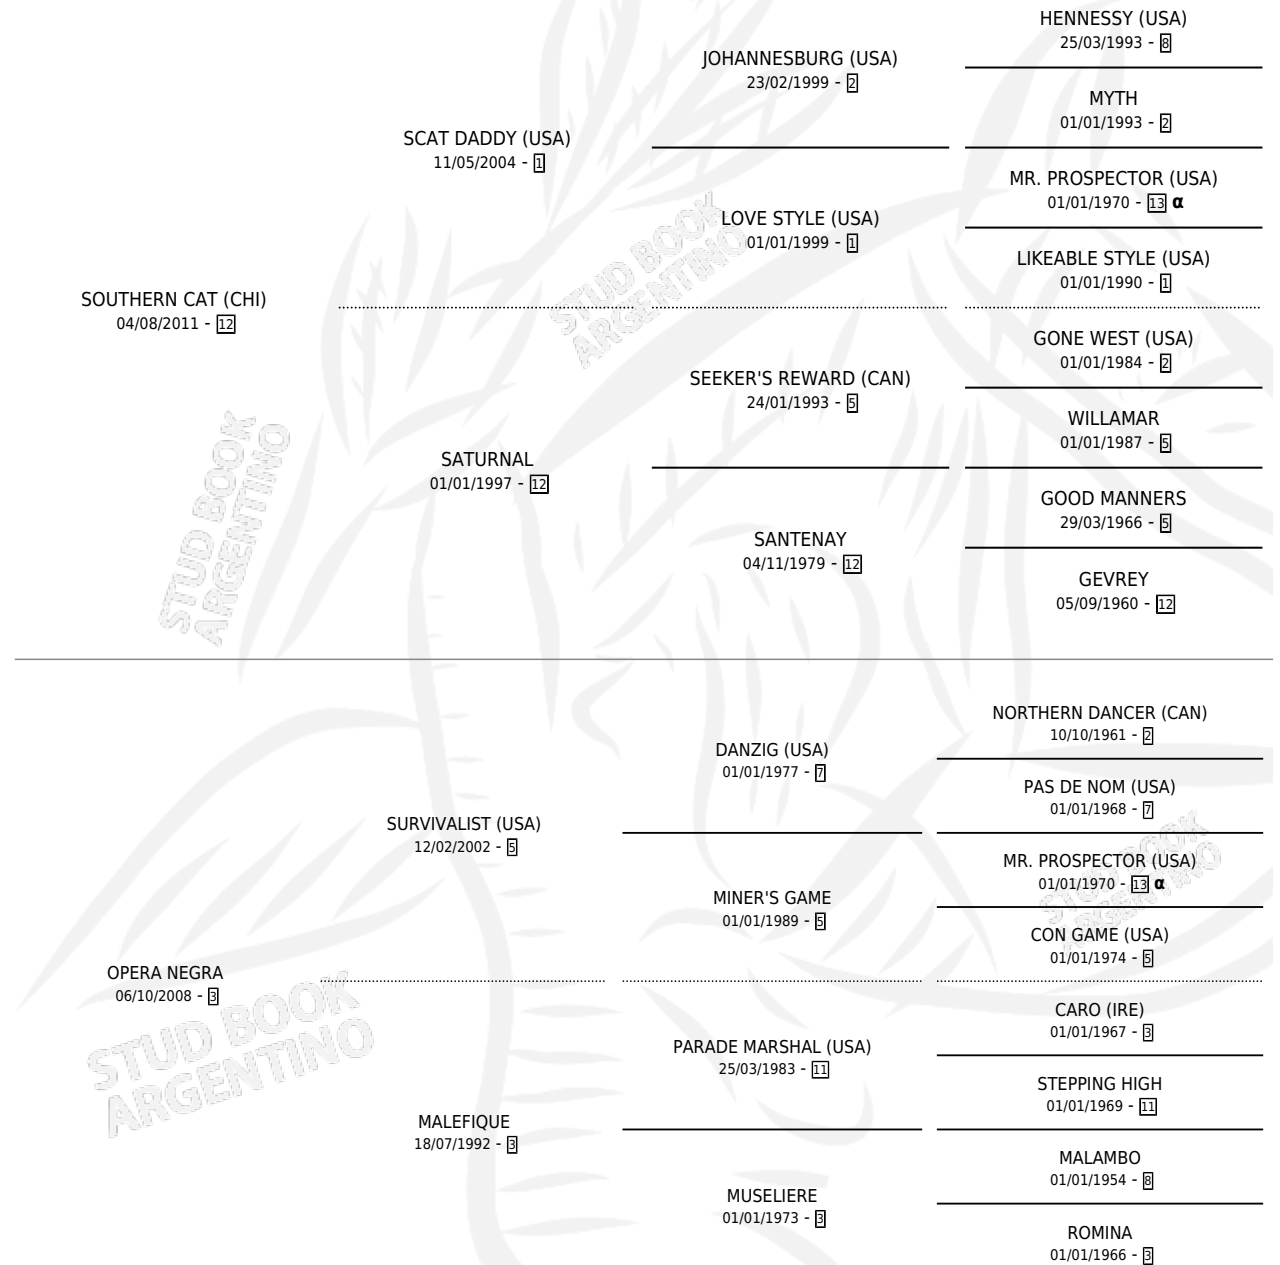

SOCIETY CAT

por SOUTHERN CAT (CHI) y OPERA NEGRA por SURVIVALIST (USA)

Argentina · Macho · Zaino · SP · 01/09/2020
Familia 3-n · Volumen 44

ESTADO

TIPIFICACIÓN SANGUÍNEA	X
TIPIFICACIÓN POR ADN	✓
PASAPORTE	X
IDENTIFICACIÓN POR MICROCHIP	✓
REPRODUCTOR	X

Lugar de nacimiento: Costa Del Rio

Criador: Costa Del Rio

PEDIGREE

INBREEDING : α

SOCIETY CAT

Datos oficiales del Stud Book Argentino

Documento generado el 07/05/2026

studbook.org.ar