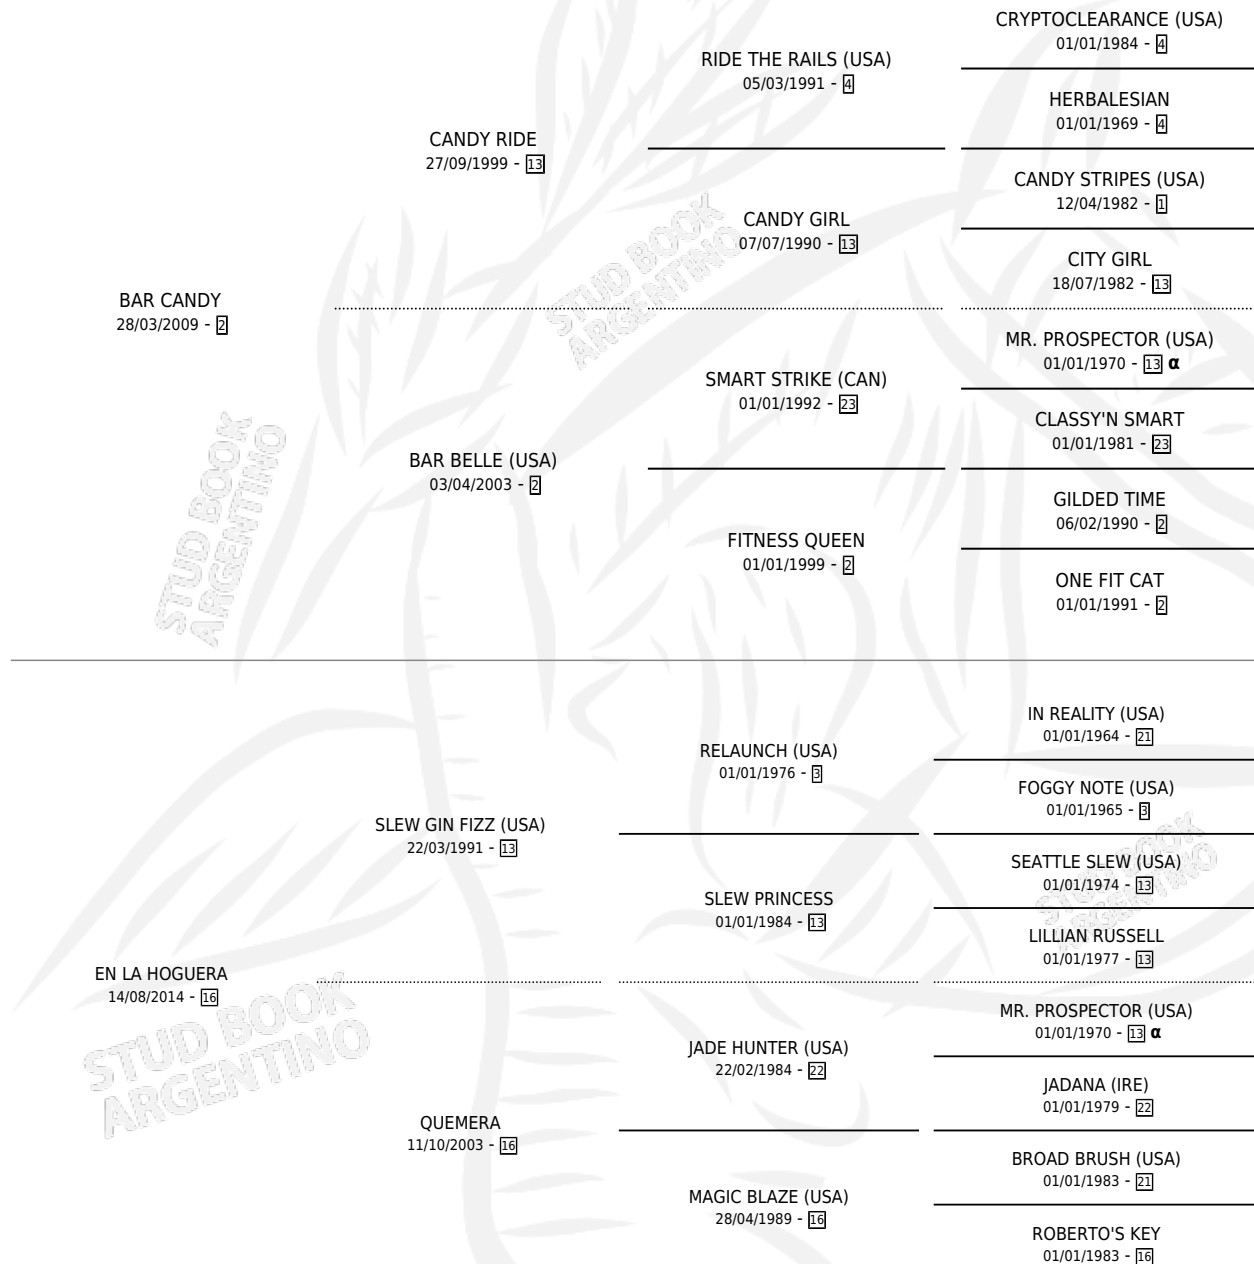

CANDY CACHUMBO

por **BAR CANDY** y **EN LA HOGUERA** por **SLEW GIN FIZZ**
(USA)

Argentina · Macho · Zaino · SP · 30/10/2020
Familia 16-g · Volumen 44

ESTADO

TIPIFICACIÓN SANGUÍNEA	X
TIPIFICACIÓN POR ADN	✓
PASAPORTE	✓
IDENTIFICACIÓN POR MICROCHIP	✓
REPRODUCTOR	X

Lugar de nacimiento: Costa Del Rio
Criador: Tabares Julio Ricardo

PEDIGREE

INBREEDING : α

CAMPAÑA

Solo carreras oficiales de Argentina

POR EDAD

EDAD	CC	1°	2°	3°	4°	5°	NP	CLC	CLG	CLCG1	CLGG1	IMPORTE	GANANCIA / CC
4 AÑOS	1	0	0	1	0	0	0	0	0	0	0	\$240,000	\$240,000
TOTALES	1	0	0	1	0	0	0	0	0	0	0	\$240,000	\$240,000
%		0.0%	0.0%	100%	0.0%	0.0%	0.0%	0.0%	0.0%	0.0%	0.0%		