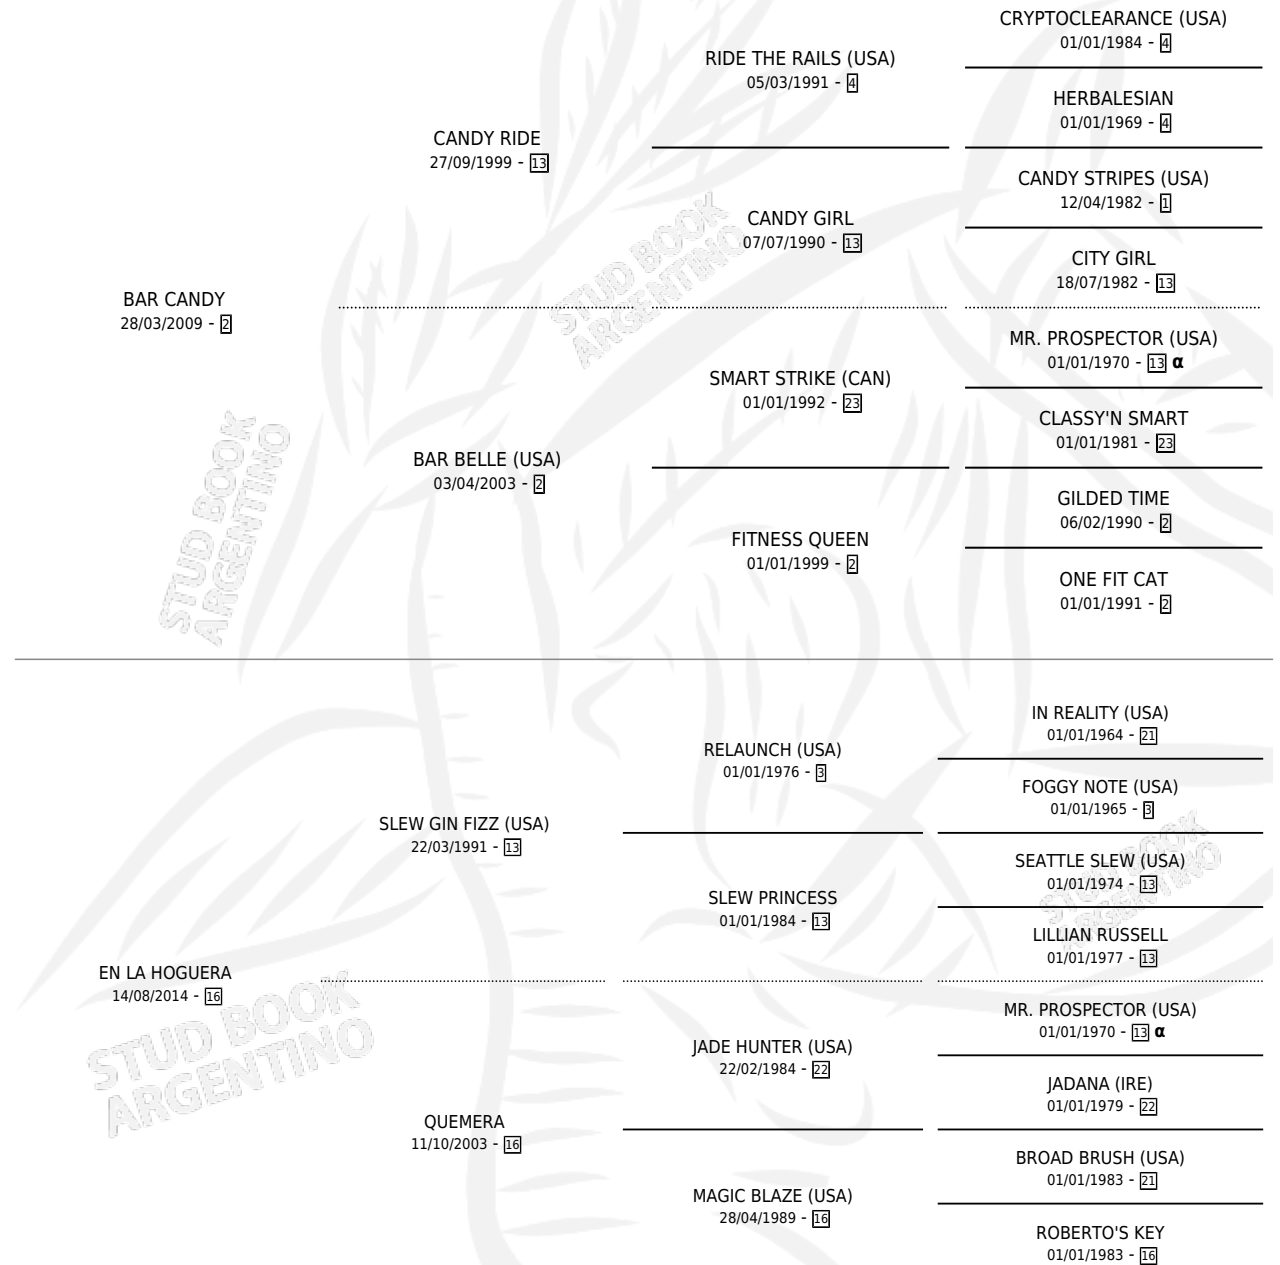

CANDY CACHUMBO

por **BAR CANDY** y **EN LA HOGUERA** por **SLEW GIN FIZZ**
(USA)

Argentina · Macho · Zaino · SP · 30/10/2020
Familia 16-g · Volumen 44

ESTADO

TIPIFICACIÓN SANGUÍNEA	X
TIPIFICACIÓN POR ADN	✓
PASAPORTE	✓
IDENTIFICACIÓN POR MICROCHIP	✓
REPRODUCTOR	X

Lugar de nacimiento: Costa Del Rio
Criador: Tabares Julio Ricardo

PEDIGREE

INBREEDING : α

CAMPAÑA

Solo carreras oficiales de Argentina

POR EDAD

EDAD	CC	1°	2°	3°	4°	5°	NP	CLC	CLG	CLCG1	CLGG1	IMPORTE	GANANCIA / CC
4 AÑOS	1	0	0	1	0	0	0	0	0	0	0	\$240,000	\$240,000
TOTALES	1	0	0	1	0	0	0	0	0	0	0	\$240,000	\$240,000
%		0.0%	0.0%	100%	0.0%	0.0%	0.0%	0.0%	0.0%	0.0%	0.0%		