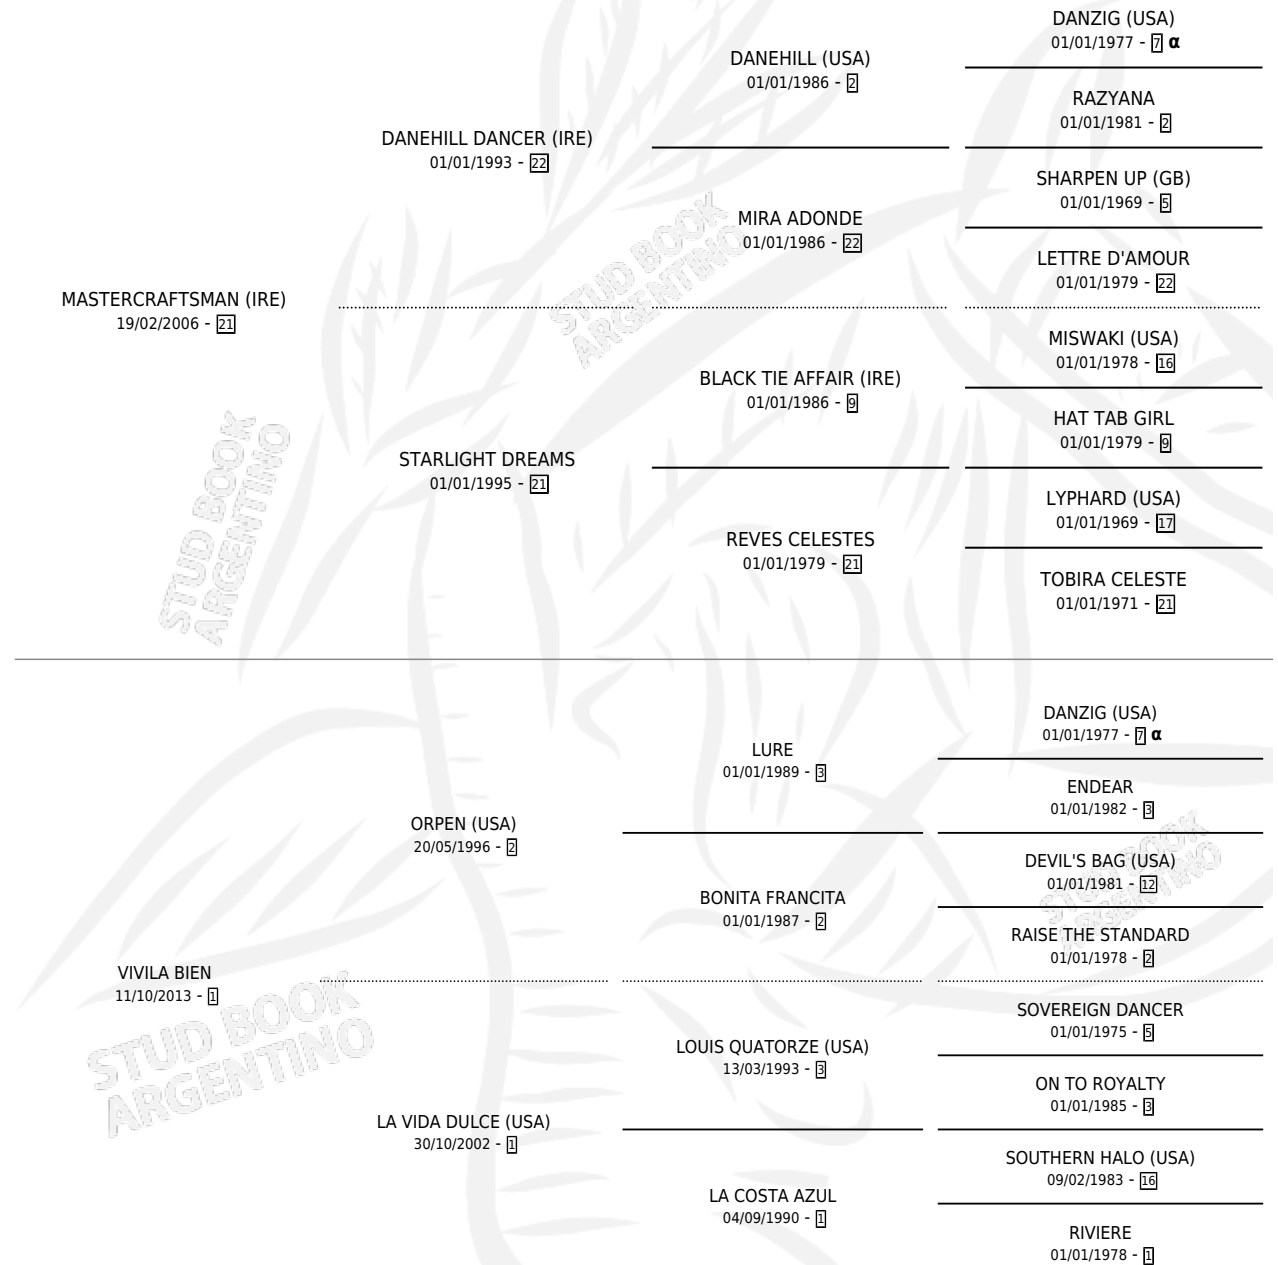

LIFE CRAF

por **MASTERCRAFTSMAN (IRE)** y **VIVILA BIEN** por **ORPEN (USA)**

Argentina · Macho · Tordillo · SP · 16/07/2020
Familia 1-w · Volumen 44

ESTADO

TIPIFICACIÓN SANGUÍNEA	X
TIPIFICACIÓN POR ADN	✓
PASAPORTE	✓
IDENTIFICACIÓN POR MICROCHIP	✓
REPRODUCTOR	X

Lugar de nacimiento: Firmamento

Criador: Firmamento

PEDIGREE

INBREEDING : α

CAMPAÑA

Solo carreras oficiales de Argentina

POR EDAD

EDAD	CC	1°	2°	3°	4°	5°	NP	CLC	CLG	CLCG1	CLGG1	IMPORTE	GANANCIA / CC
3 AÑOS	8	0	1	3	1	0	3	0	0	0	0	\$1,128,500	\$141,063
4 AÑOS	1	0	0	0	0	0	1	0	0	0	0	\$0	\$0
TOTALES	9	0	1	3	1	0	4	0	0	0	0	\$1,128,500	\$125,389
%		0.0%	11.1%	33.3%	11.1%	0.0%	44.4%	0.0%	0.0%	0.0%	0.0%		

Placés en Palermo y San Isidro en 9 carreras disputadas.

POR DISTANCIA

HIPODROMO	CC	1°	2°	3°	4°	5°	NP	CLC	CLG	CLCG1	CLGG1	IMPORTE
SAN ISIDRO	6	0	0	2	1	0	3	0	0	0	0	\$481,000
1400 MTS	5	0	0	2	1	0	2	0	0	0	0	\$481,000
1600 MTS	1	0	0	0	0	0	1	0	0	0	0	\$0
PALERMO	3	0	1	1	0	0	1	0	0	0	0	\$647,500
1400 MTS	1	0	1	0	0	0	0	0	0	0	0	\$367,500
1600 MTS	2	0	0	1	0	0	1	0	0	0	0	\$280,000