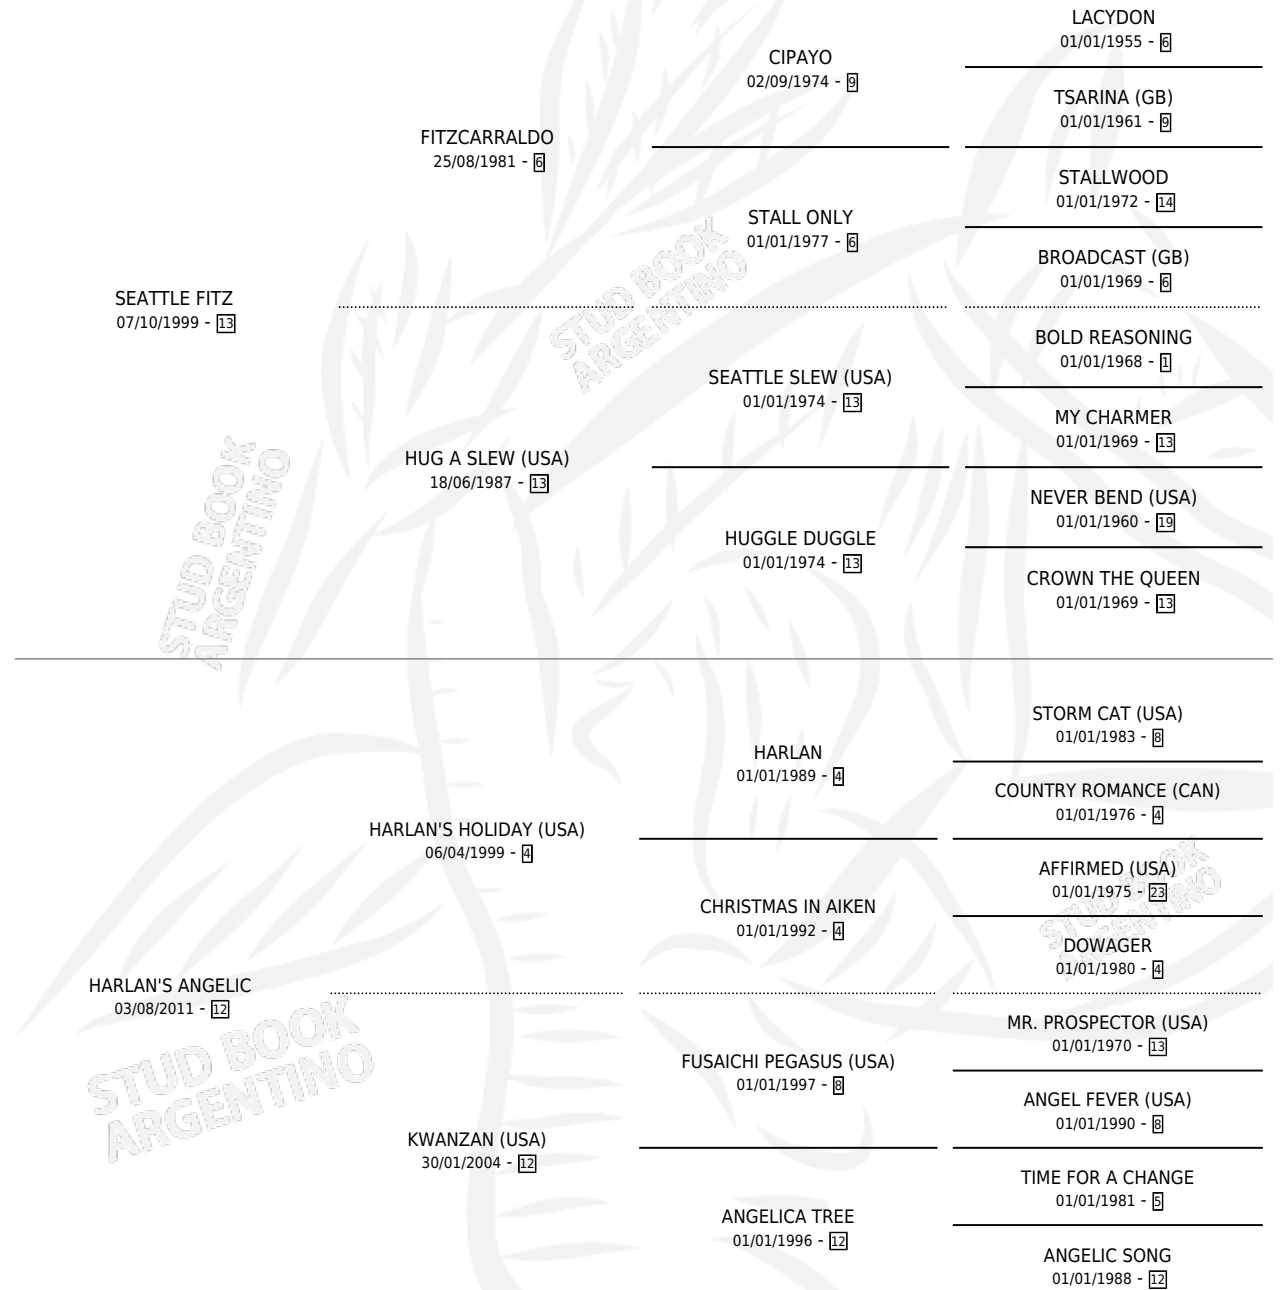

ANGELICUS

por SEATTLE FITZ y HARLAN'S ANGELIC por HARLAN'S HOLIDAY (USA)

Argentina · Hembra · Zaino · SP · 11/11/2020
Familia 12-c · Volumen 44

ESTADO

TIPIFICACIÓN SANGUÍNEA	X
TIPIFICACIÓN POR ADN	✓
PASAPORTE	✓
IDENTIFICACIÓN POR MICROCHIP	✓
REPRODUCTOR	✓

Lugar de nacimiento: Firmamento

Criador: Firmamento

PEDIGREE

CAMPAÑA

Solo carreras oficiales de Argentina

POR EDAD

EDAD	CC	1°	2°	3°	4°	5°	NP	CLC	CLG	CLCG1	CLGG1	IMPORTE	GANANCIA / CC
4 AÑOS	3	1	0	0	0	0	2	0	0	0	0	\$1,545,600	\$515,200
5 AÑOS	2	2	0	0	0	0	0	0	0	0	0	\$4,325,000	\$2,162,500
TOTALES	5	3	0	0	0	0	2	0	0	0	0	\$5,870,600	\$1,174,120
%		60.0%	0.0%	0.0%	0.0%	0.0%	40.0%	0.0%	0.0%	0.0%	0.0%		

Ganadora de 3 carreras en San Isidro debutando - \$5,870,600, a los 4 y 5 años.

POR DISTANCIA

HIPODROMO	CC	1°	2°	3°	4°	5°	NP	CLC	CLG	CLCG1	CLGG1	IMPORTE
SAN ISIDRO	4	3	0	0	0	0	0	0	0	0	0	\$5,705,000
1200 MTS	4	3	0	0	0	0	0	0	0	0	0	\$5,705,000
LA PLATA	1	0	0	0	0	0	1	0	0	0	0	\$165,600
1400 MTS	1	0	0	0	0	0	1	0	0	0	0	\$165,600