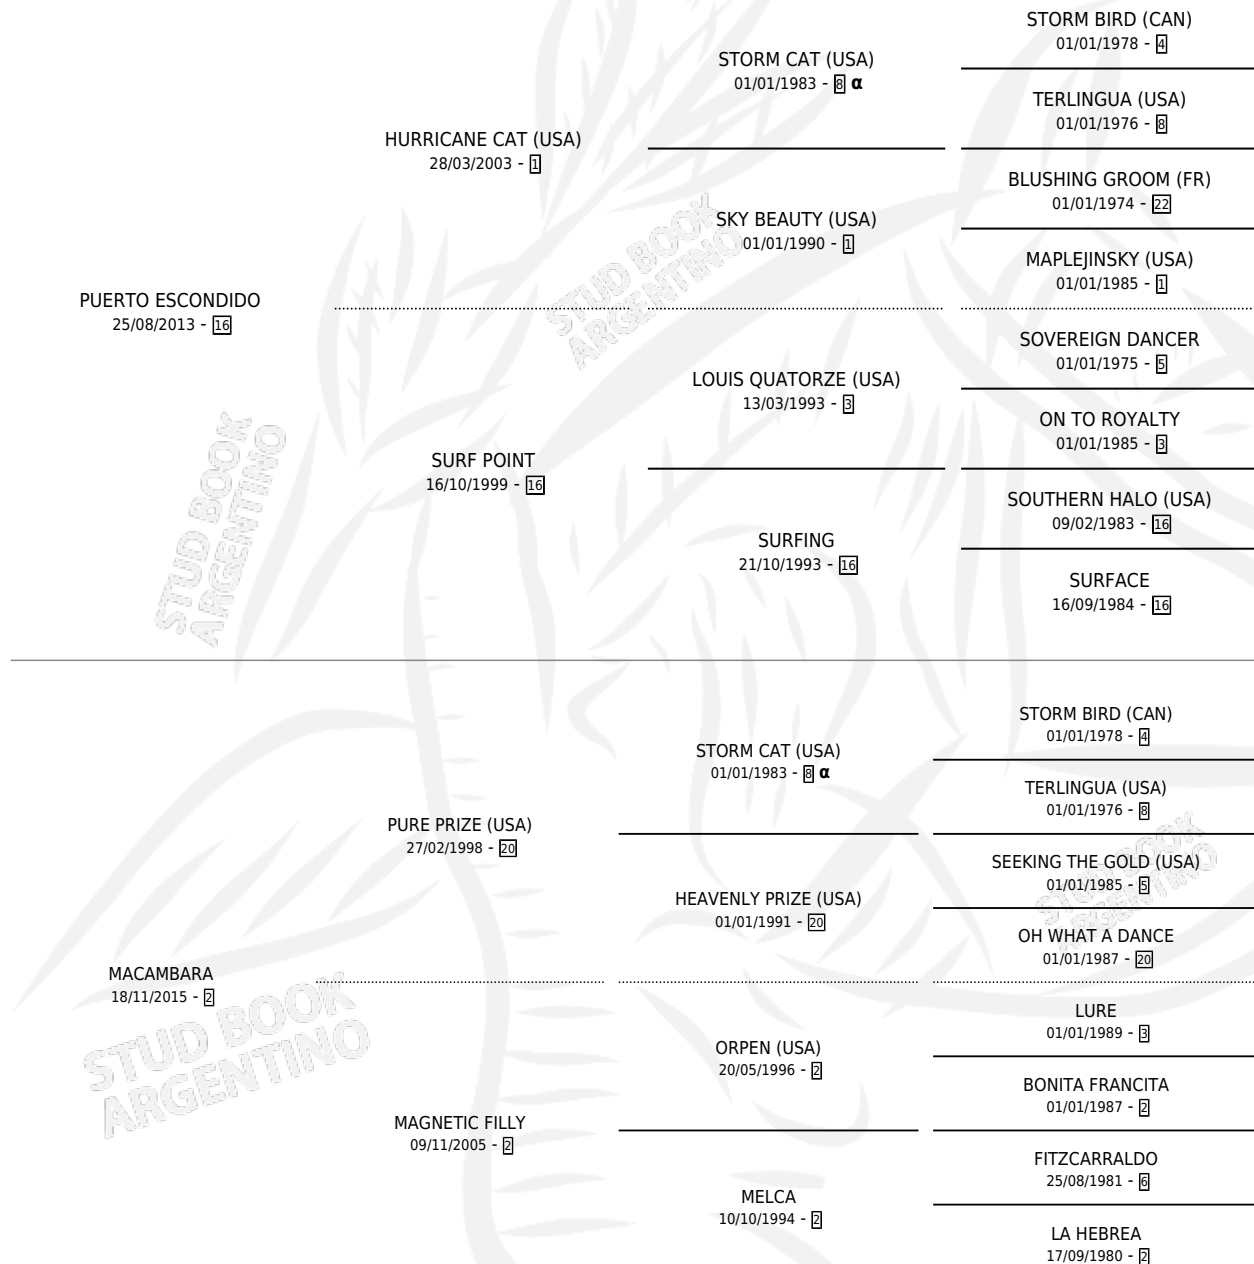

MERHAVIA

por **PUERTO ESCONDIDO** y **MACAMBARA** por **PURE PRIZE (USA)**

Argentina · Hembra · Zaino · SP · 01/08/2020
Familia 2-u · Volumen 44

ESTADO

TIPIFICACIÓN SANGUÍNEA	X
TIPIFICACIÓN POR ADN	✓
PASAPORTE	✓
IDENTIFICACIÓN POR MICROCHIP	✓
REPRODUCTOR	✓

Lugar de nacimiento: Santa Ines
Criador: Santa Ines

~

HIJOS

	MACHOS	HEMBRAS
1 NACIERON	1	0
SIN ACTUACIONES		

PEDIGREE

INBREEDING : α

CAMPAÑA

Solo carreras oficiales de Argentina