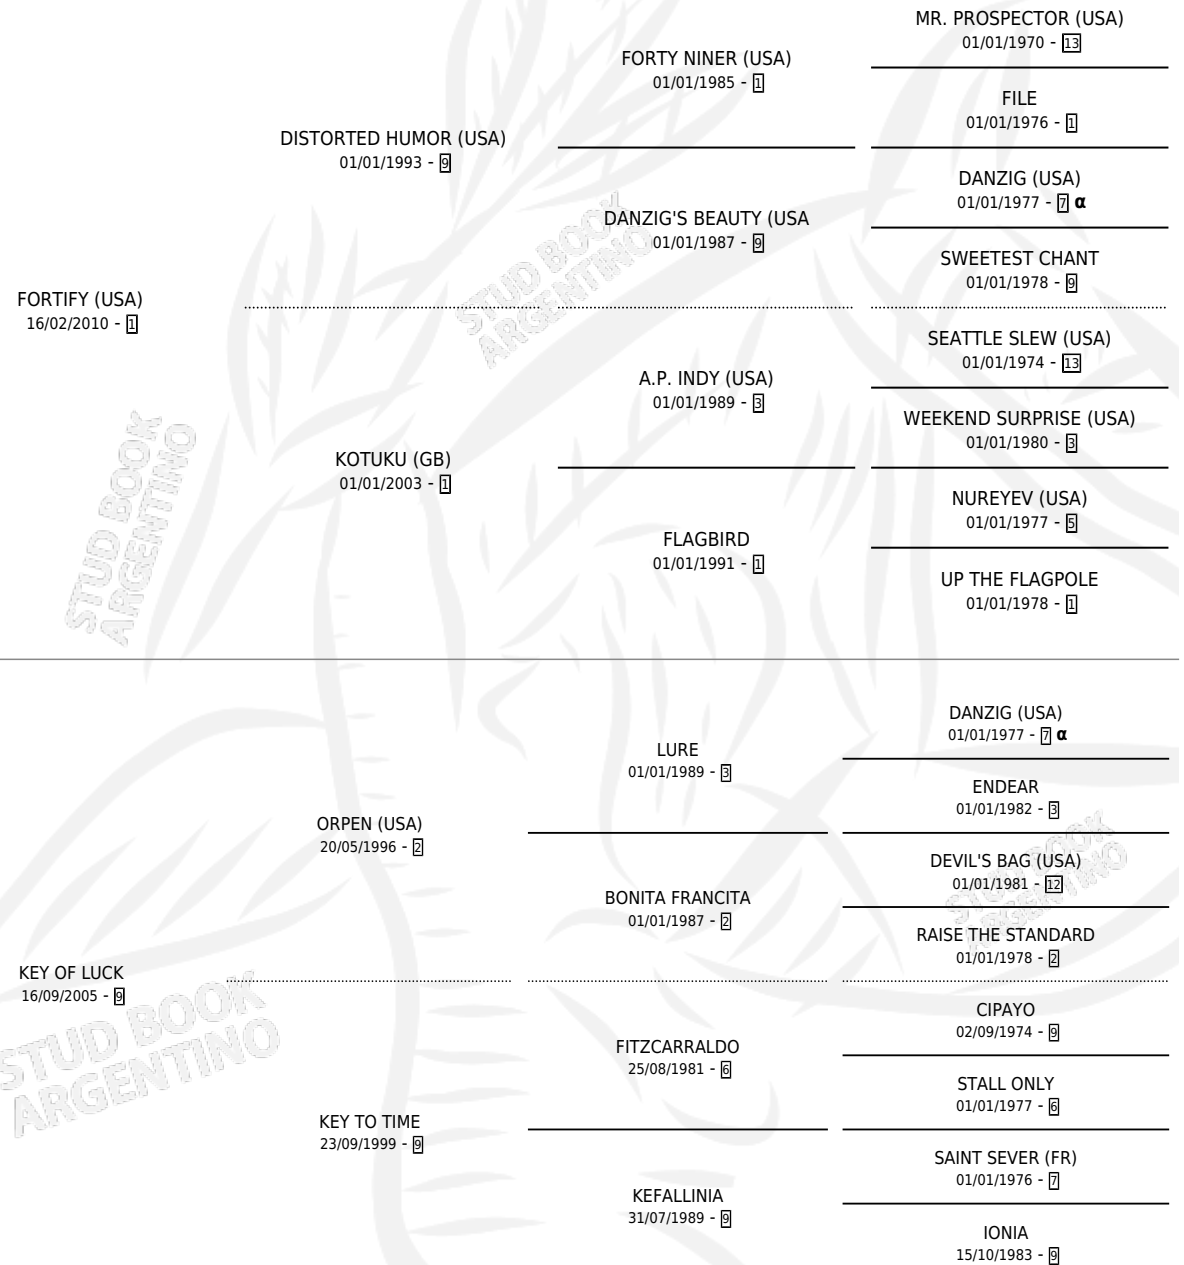

KEBARA

PEDIGREE

por FORTIFY (USA) y KEY OF LUCK por ORPEN (USA)

INBREEDING : α

Argentina · Hembra · Zaino · SP · 27/08/2020
Familia 9-g · Volumen 44

ESTADO

TIPIFICACIÓN SANGUÍNEA	X
TIPIFICACIÓN POR ADN	✓
PASAPORTE	✓
IDENTIFICACIÓN POR MICROCHIP	✓
REPRODUCTOR	✓

Lugar de nacimiento: Santa Ines
Criador: Santa Ines

~

HIJOS

	MACHOS	HEMBRAS
1 NACIERON	1	0
SIN ACTUACIONES