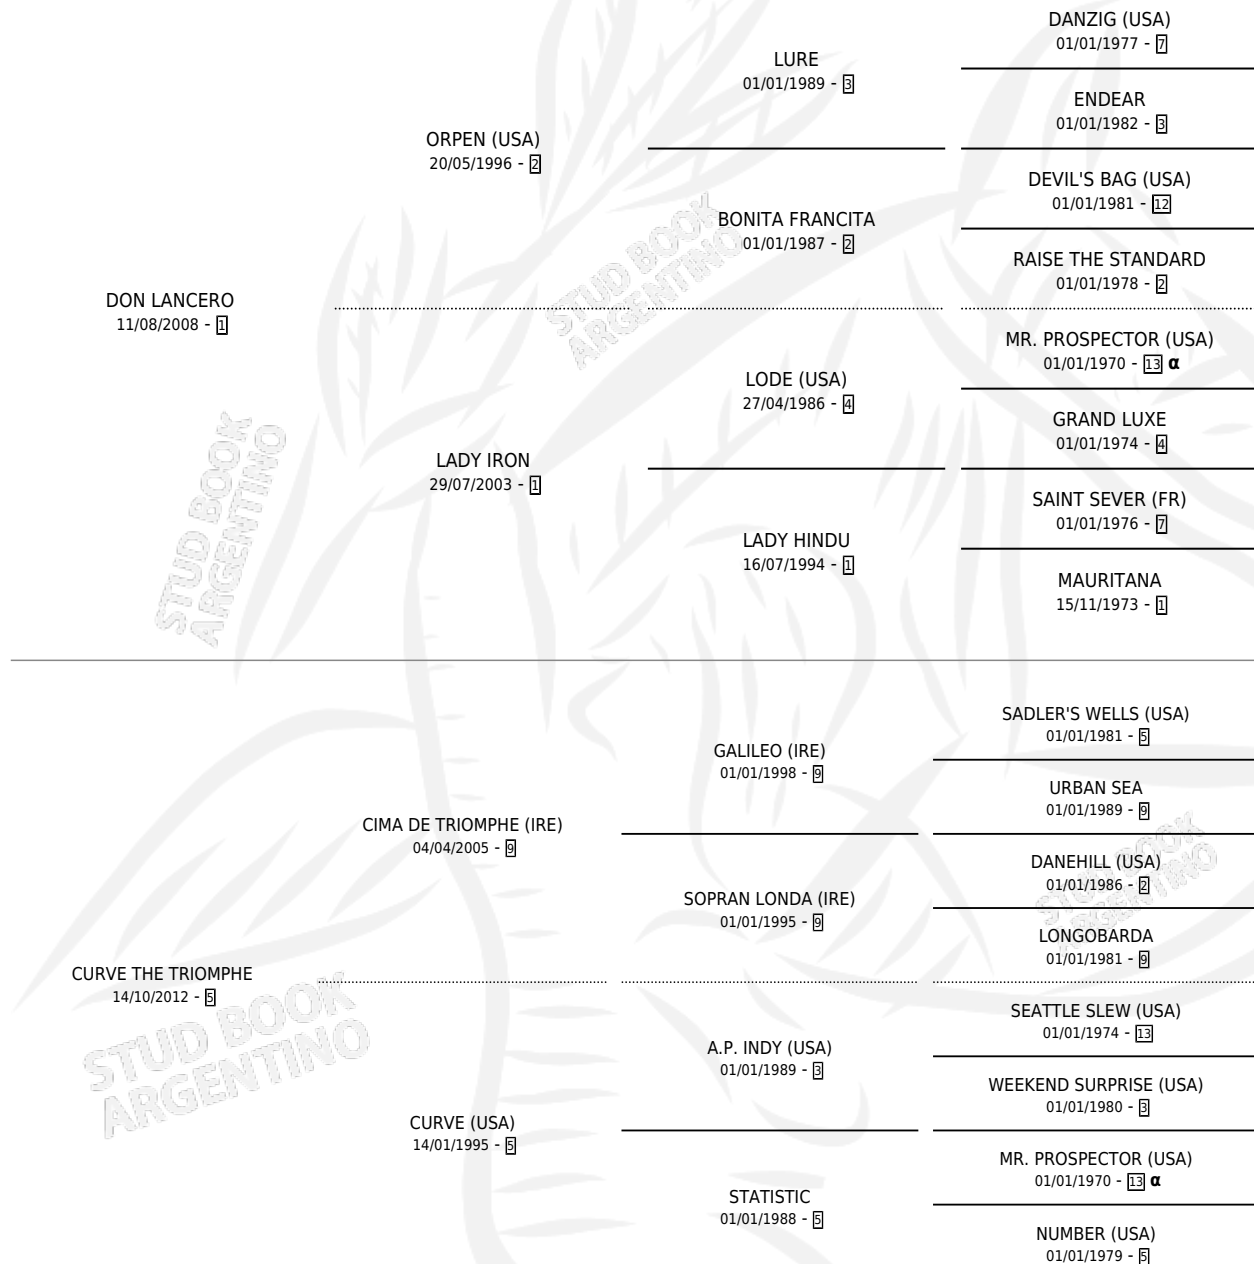

MISTER TRIOMPHE

por **DON LANCERO** y **CURVE THE TRIOMPHE** por **CIMA DE TRIOMPHE (IRE)**

Argentina · Macho · Zaino · SP · 01/10/2020
Familia 5-h · Volumen 44

ESTADO

TIPIFICACIÓN SANGUÍNEA	X
TIPIFICACIÓN POR ADN	✓
PASAPORTE	✓
IDENTIFICACIÓN POR MICROCHIP	✓
REPRODUCTOR	X

Lugar de nacimiento: La Teresina
Criador: Sans Nestor Marcelo

PEDIGREE

INBREEDING : α

CAMPAÑA

Solo carreras oficiales de Argentina

POR EDAD

EDAD	CC	1°	2°	3°	4°	5°	NP	CLC	CLG	CLCG1	CLGG1	IMPORTE	GANANCIA / CC
3 AÑOS	2	0	0	0	0	0	2	0	0	0	0	\$41,000	\$20,500
4 AÑOS	11	0	1	0	0	1	9	0	0	0	0	\$1,323,000	\$120,273
5 AÑOS	15	2	1	0	2	1	9	0	0	0	0	\$6,457,350	\$430,490
TOTALES	28	2	2	0	2	2	20	0	0	0	0	\$7,821,350	\$279,334
%		7.1%	7.1%	0.0%	7.1%	7.1%	71.4%	0.0%	0.0%	0.0%	0.0%		

Ganador de 2 carreras en La Plata - \$7,821,350, a los 5 años.

POR DISTANCIA

HIPODROMO	CC	1°	2°	3°	4°	5°	NP	CLC	CLG	CLG1	CLGG1	IMPORTE
LA PLATA	28	2	2	0	2	2	20	0	0	0	0	\$7,821,350
1300 MTS	1	0	0	0	0	0	1	0	0	0	0	\$0
1000 MTS	16	0	1	0	2	2	11	0	0	0	0	\$2,309,150
1200 MTS	9	2	0	0	0	0	7	0	0	0	0	\$4,776,200
1100 MTS	1	0	1	0	0	0	0	0	0	0	0	\$736,000
1600 MTS	1	0	0	0	0	0	1	0	0	0	0	\$0