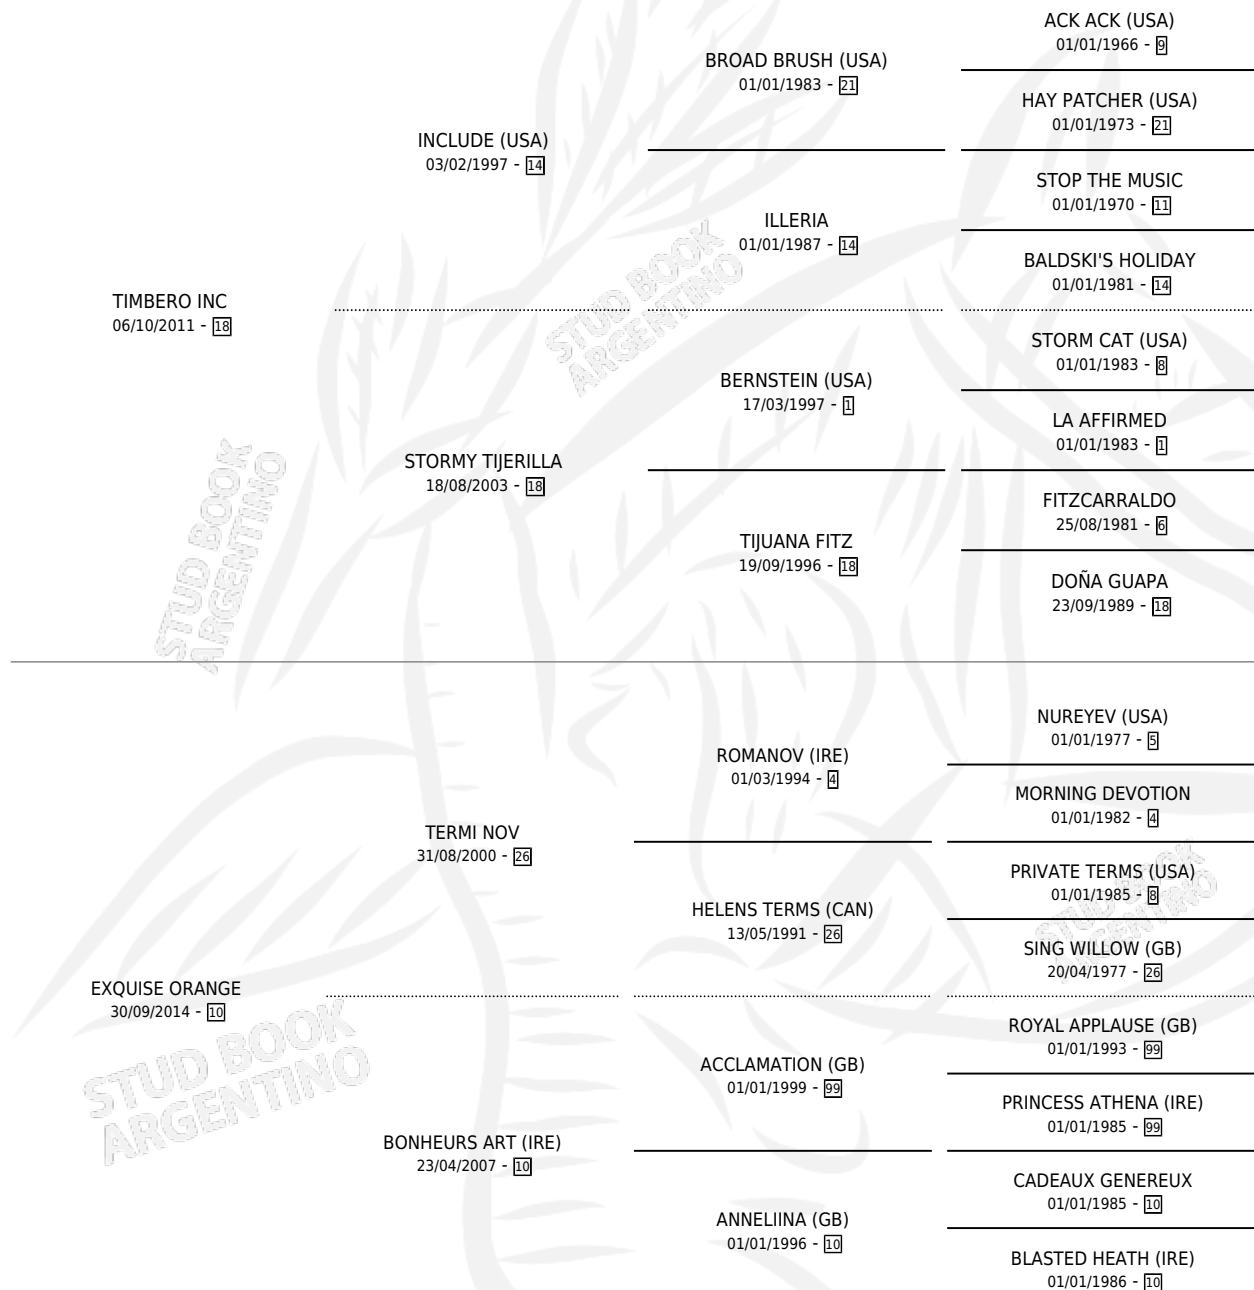

ESpumante TIM

por **TIMBERO INC** y **EXQUISE ORANGE** por **TERMI NOV**

Argentina · Macho · Zaino · SP · 10/11/2020
Familia 10-c · Volumen 44

ESTADO

TIPIFICACIÓN SANGUÍNEA	X
TIPIFICACIÓN POR ADN	X
PASAPORTE	X
IDENTIFICACIÓN POR MICROCHIP	X
REPRODUCTOR	X

Lugar de nacimiento: La Teresina
Criador: Irigoyen Gerardo Javier

PEDIGREE

ESPUMANTE TIM

Datos oficiales del Stud Book Argentino

Documento generado el 03/05/2026

studbook.org.ar