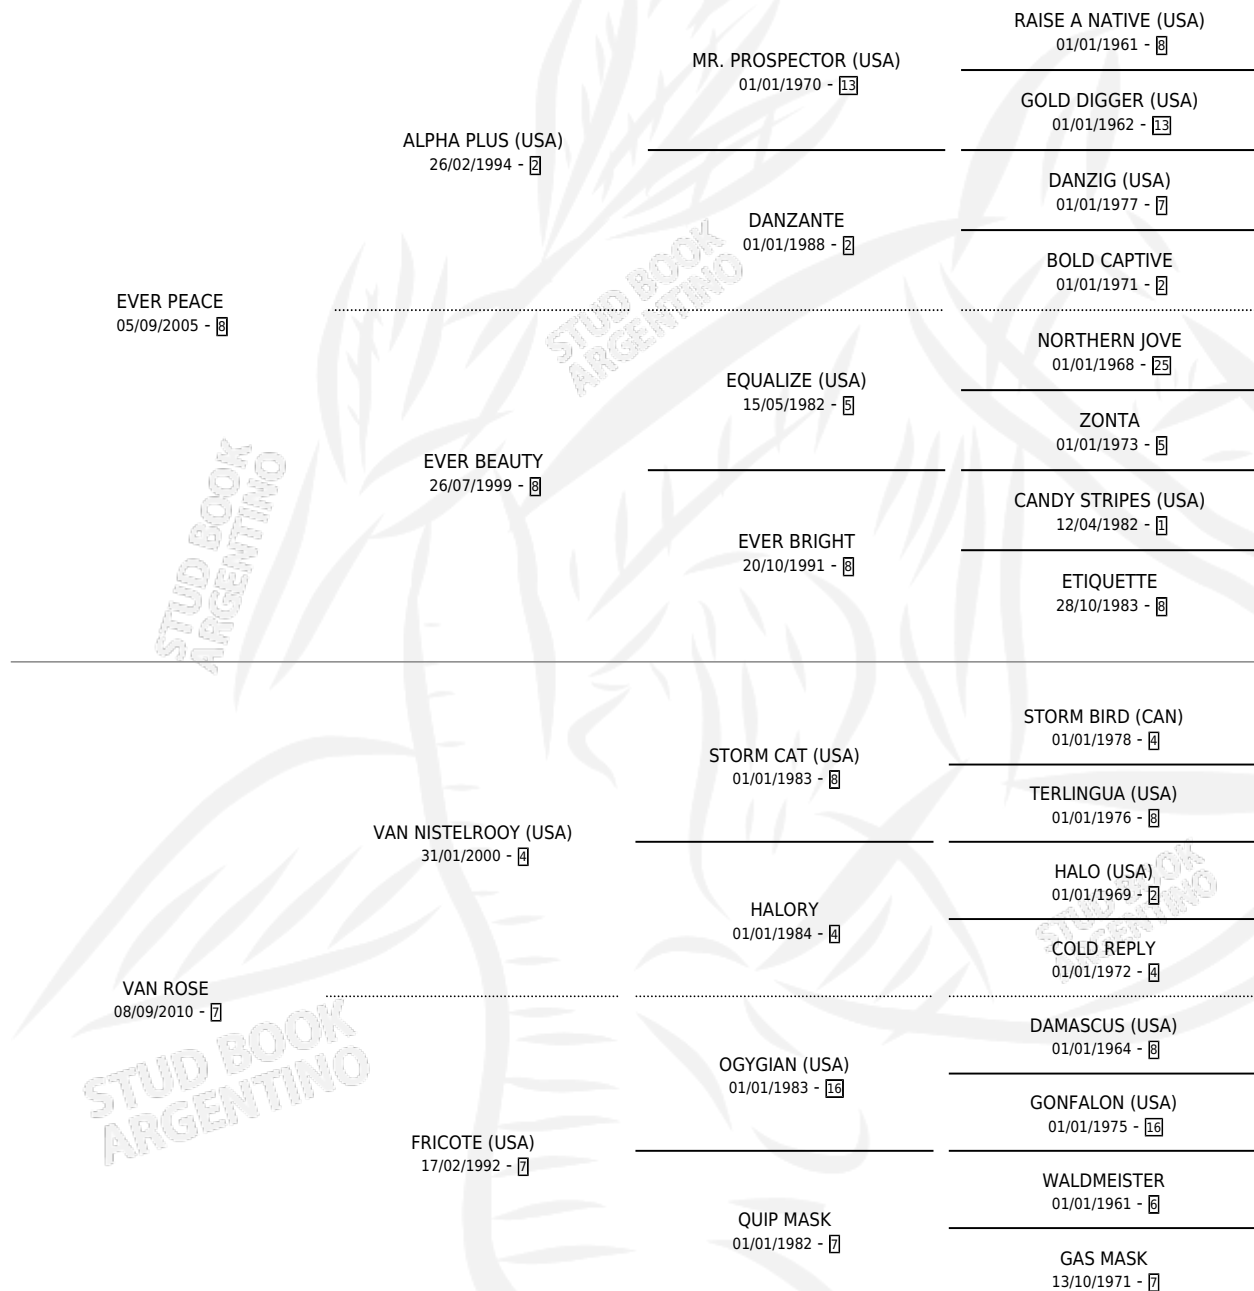

VAN ABEL

por **EVER PEACE** y **VAN ROSE** por **VAN NISTELROOY**
(USA)

Argentina · Macho · Zaino · SP · 17/11/2020
Familia 7 · Volumen 44

ESTADO

TIPIFICACIÓN SANGUÍNEA	X
TIPIFICACIÓN POR ADN	✓
PASAPORTE	X
IDENTIFICACIÓN POR MICROCHIP	✓
REPRODUCTOR	X

Lugar de nacimiento: Establo Los Angeles
Criador: Bohus Lara

PEDIGREE

VAN ABEL

Datos oficiales del Stud Book Argentino

Documento generado el 28/04/2026

studbook.org.ar