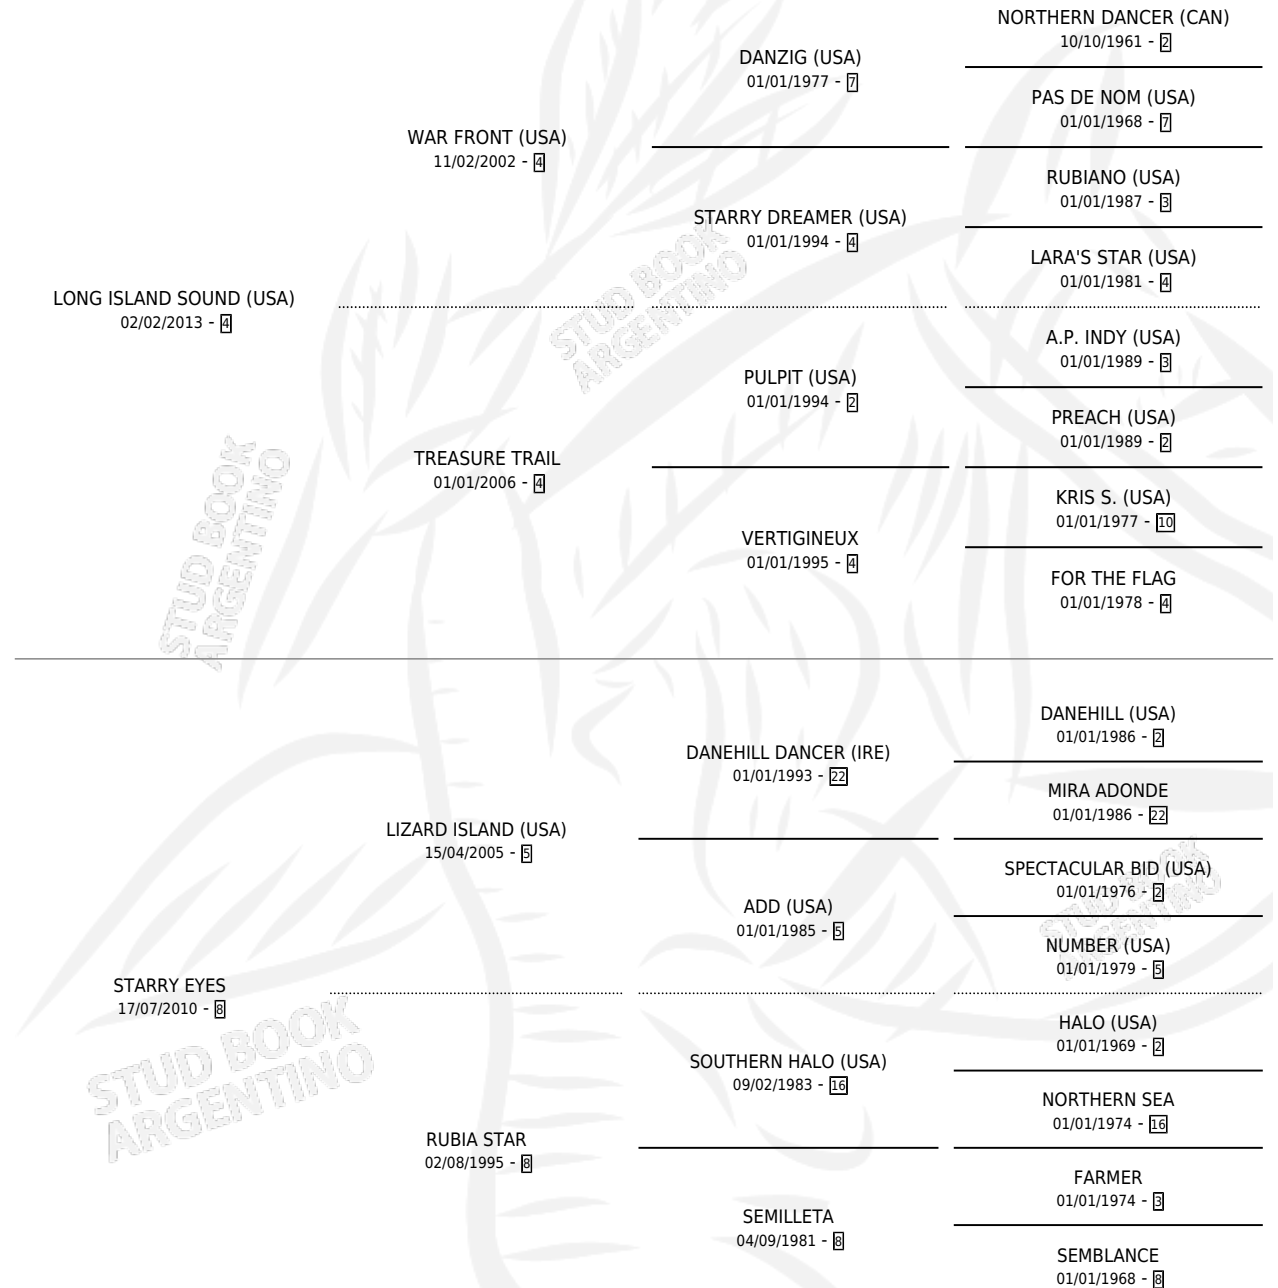

STARRY EYED

por **LONG ISLAND SOUND (USA)** y **STARRY EYES** por **LIZARD ISLAND (USA)**

Argentina · Hembra · Zaino · SP · 10/10/2020
Familia 8-d · Volumen 44

ESTADO

TIPIFICACIÓN SANGUÍNEA	X
TIPIFICACIÓN POR ADN	✓
PASAPORTE	✓
IDENTIFICACIÓN POR MICROCHIP	✓
REPRODUCTOR	X

Lugar de nacimiento: Abolengo
Criador: Abolengo

PEDIGREE

CAMPAÑA

Solo carreras oficiales de Argentina

POR EDAD

EDAD	CC	1°	2°	3°	4°	5°	NP	CLC	CLG	CLCG1	CLGG1	IMPORTE	GANANCIA / CC
3 AÑOS	3	0	0	0	0	0	3	0	0	0	0	\$171,000	\$57,000
4 AÑOS	1	0	0	0	0	0	1	0	0	0	0	\$0	\$0
5 AÑOS	8	0	0	0	0	1	7	0	0	0	0	\$299,150	\$37,394
TOTALES	12	0	0	0	0	1	11	0	0	0	0	\$470,150	\$39,179
%		0.0%	0.0%	0.0%	0.0%	8.3%	91.7%	0.0%	0.0%	0.0%	0.0%		